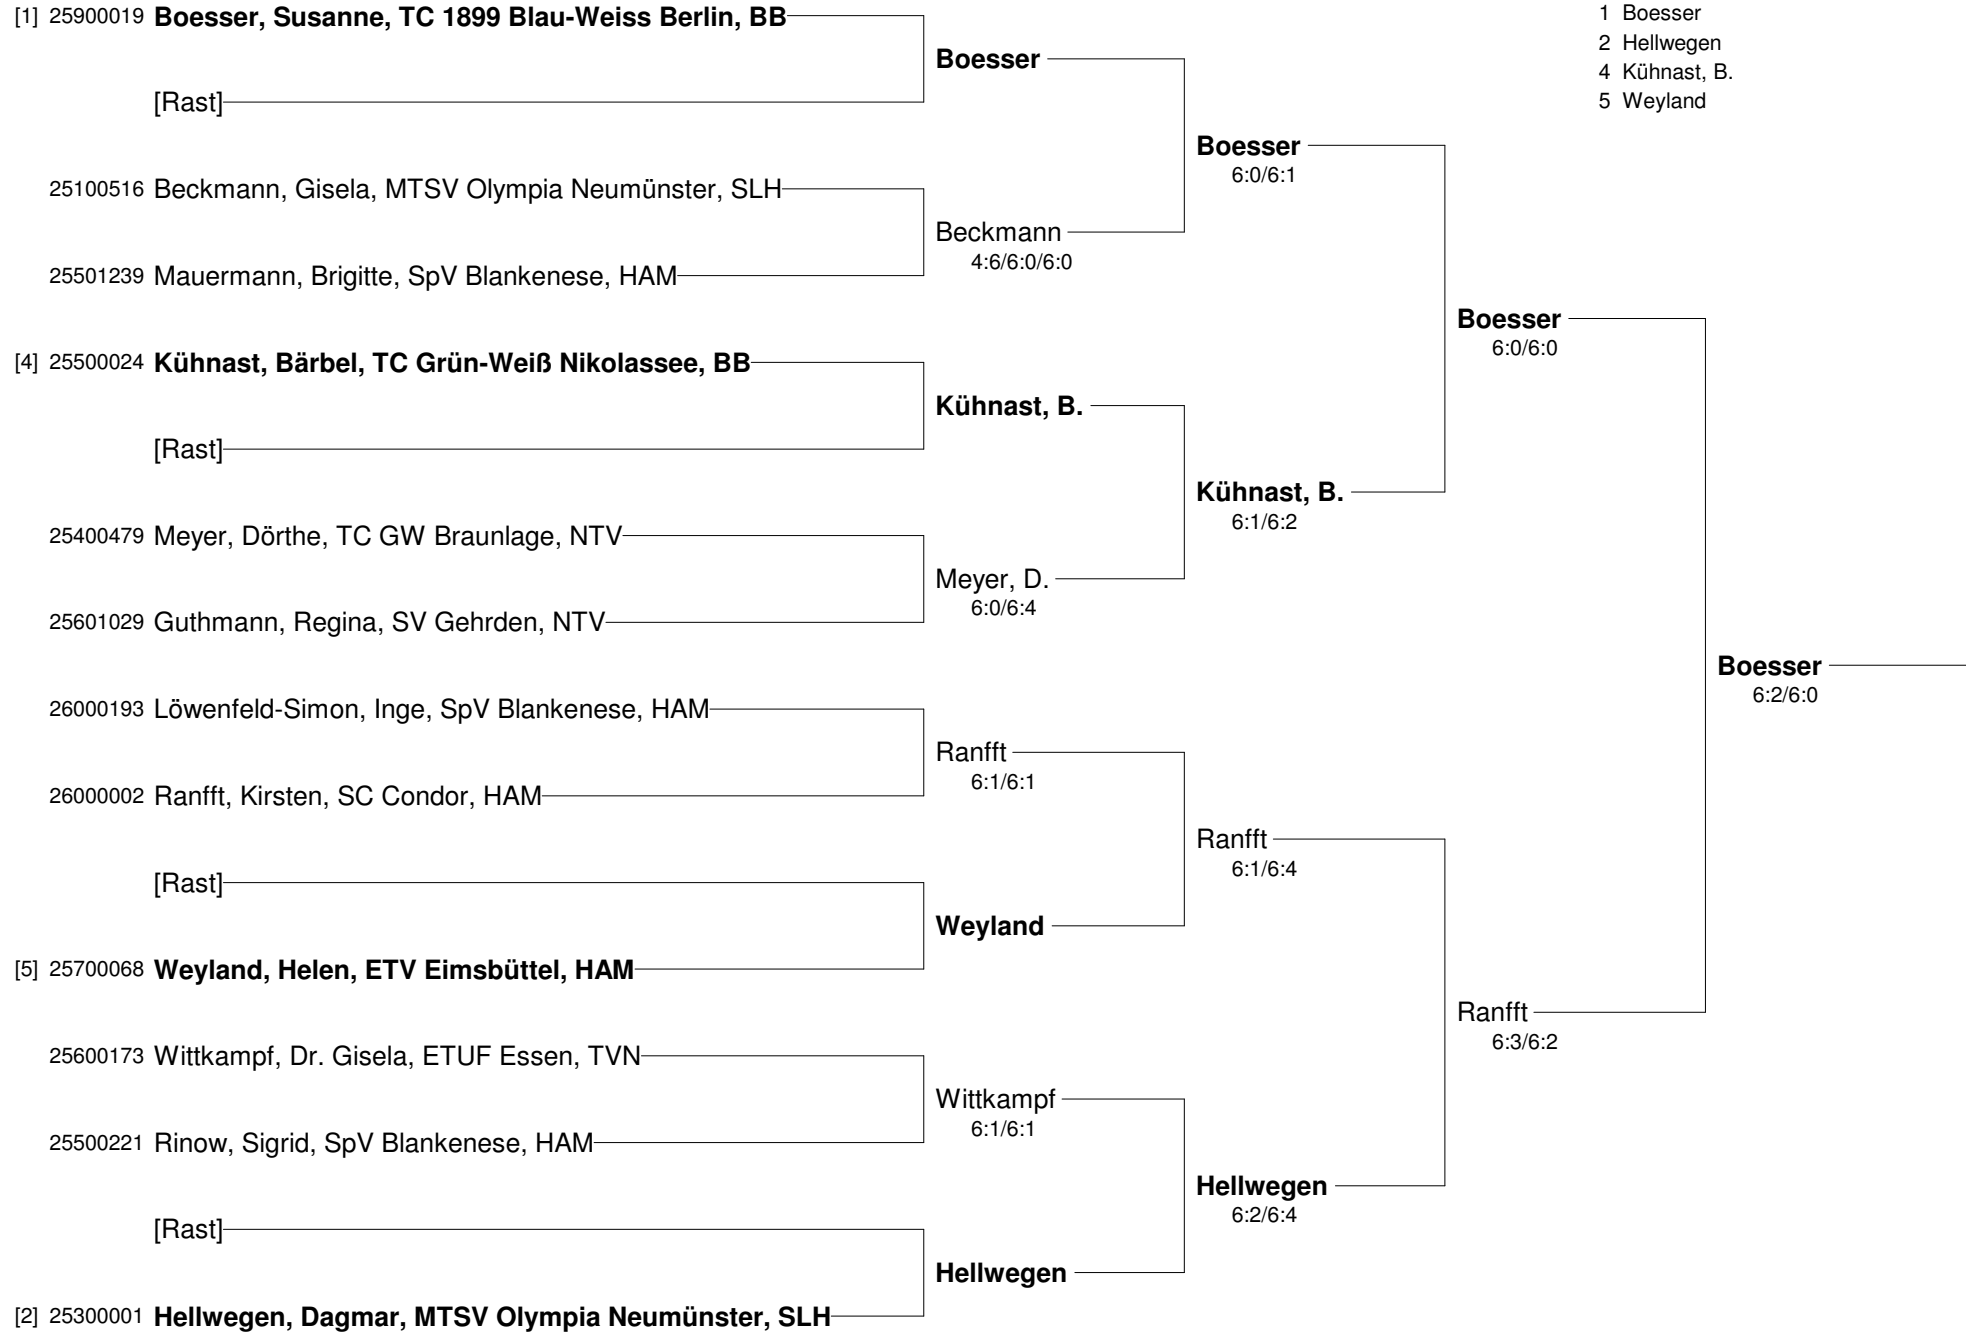

16. Maritimcup 2010 vom 5.07 - 10.07.2010 in Travemünde (GRADE 2)

Internationales Tennisturnier für Seniorinnen und Senioren

Damen 40

- Setzung
 1 Shaposhnikova
 2 Veismann
 3 Brembt
 4 Köppen-Castrop

16. Maritimcup 2010 vom 5.07 - 10.07.2010 in Travemünde (GRADE 2)
Internationales Tennisturnier für Seniorinnen und Senioren
Damen 40 Nebenrunde

16. Maritimcup 2010 vom 5.07 - 10.07.2010 in Travemünde (GRADE 2)
Internationales Tennisturnier für Seniorinnen und Senioren
Damen 50

- Setzung
 1 Boesser
 2 Hellwegen
 4 Kühnast, B.
 5 Weyland

16. Maritimcup 2010 vom 5.07 - 10.07.2010 in Travemünde (GRADE 2)
Internationales Tennisturnier für Seniorinnen und Senioren
Damen 50 Nebenrunde

Setzung
 1 Weyland
 2 Mauermann

16. Maritimcup 2010 vom 5.07 - 10.07.2010 in Travemünde (GRADE 2)

Internationales Tennisturnier für Seniorinnen und Senioren

Damen 60

Setzung

- 1 Bauwens
- 2 Kubina
- 3 Ende
- 5 Schröder, R.
- 6 Henscheidt, A.
- 7 Balkow
- 8 Weyel-Albrecht
- 9 Timm