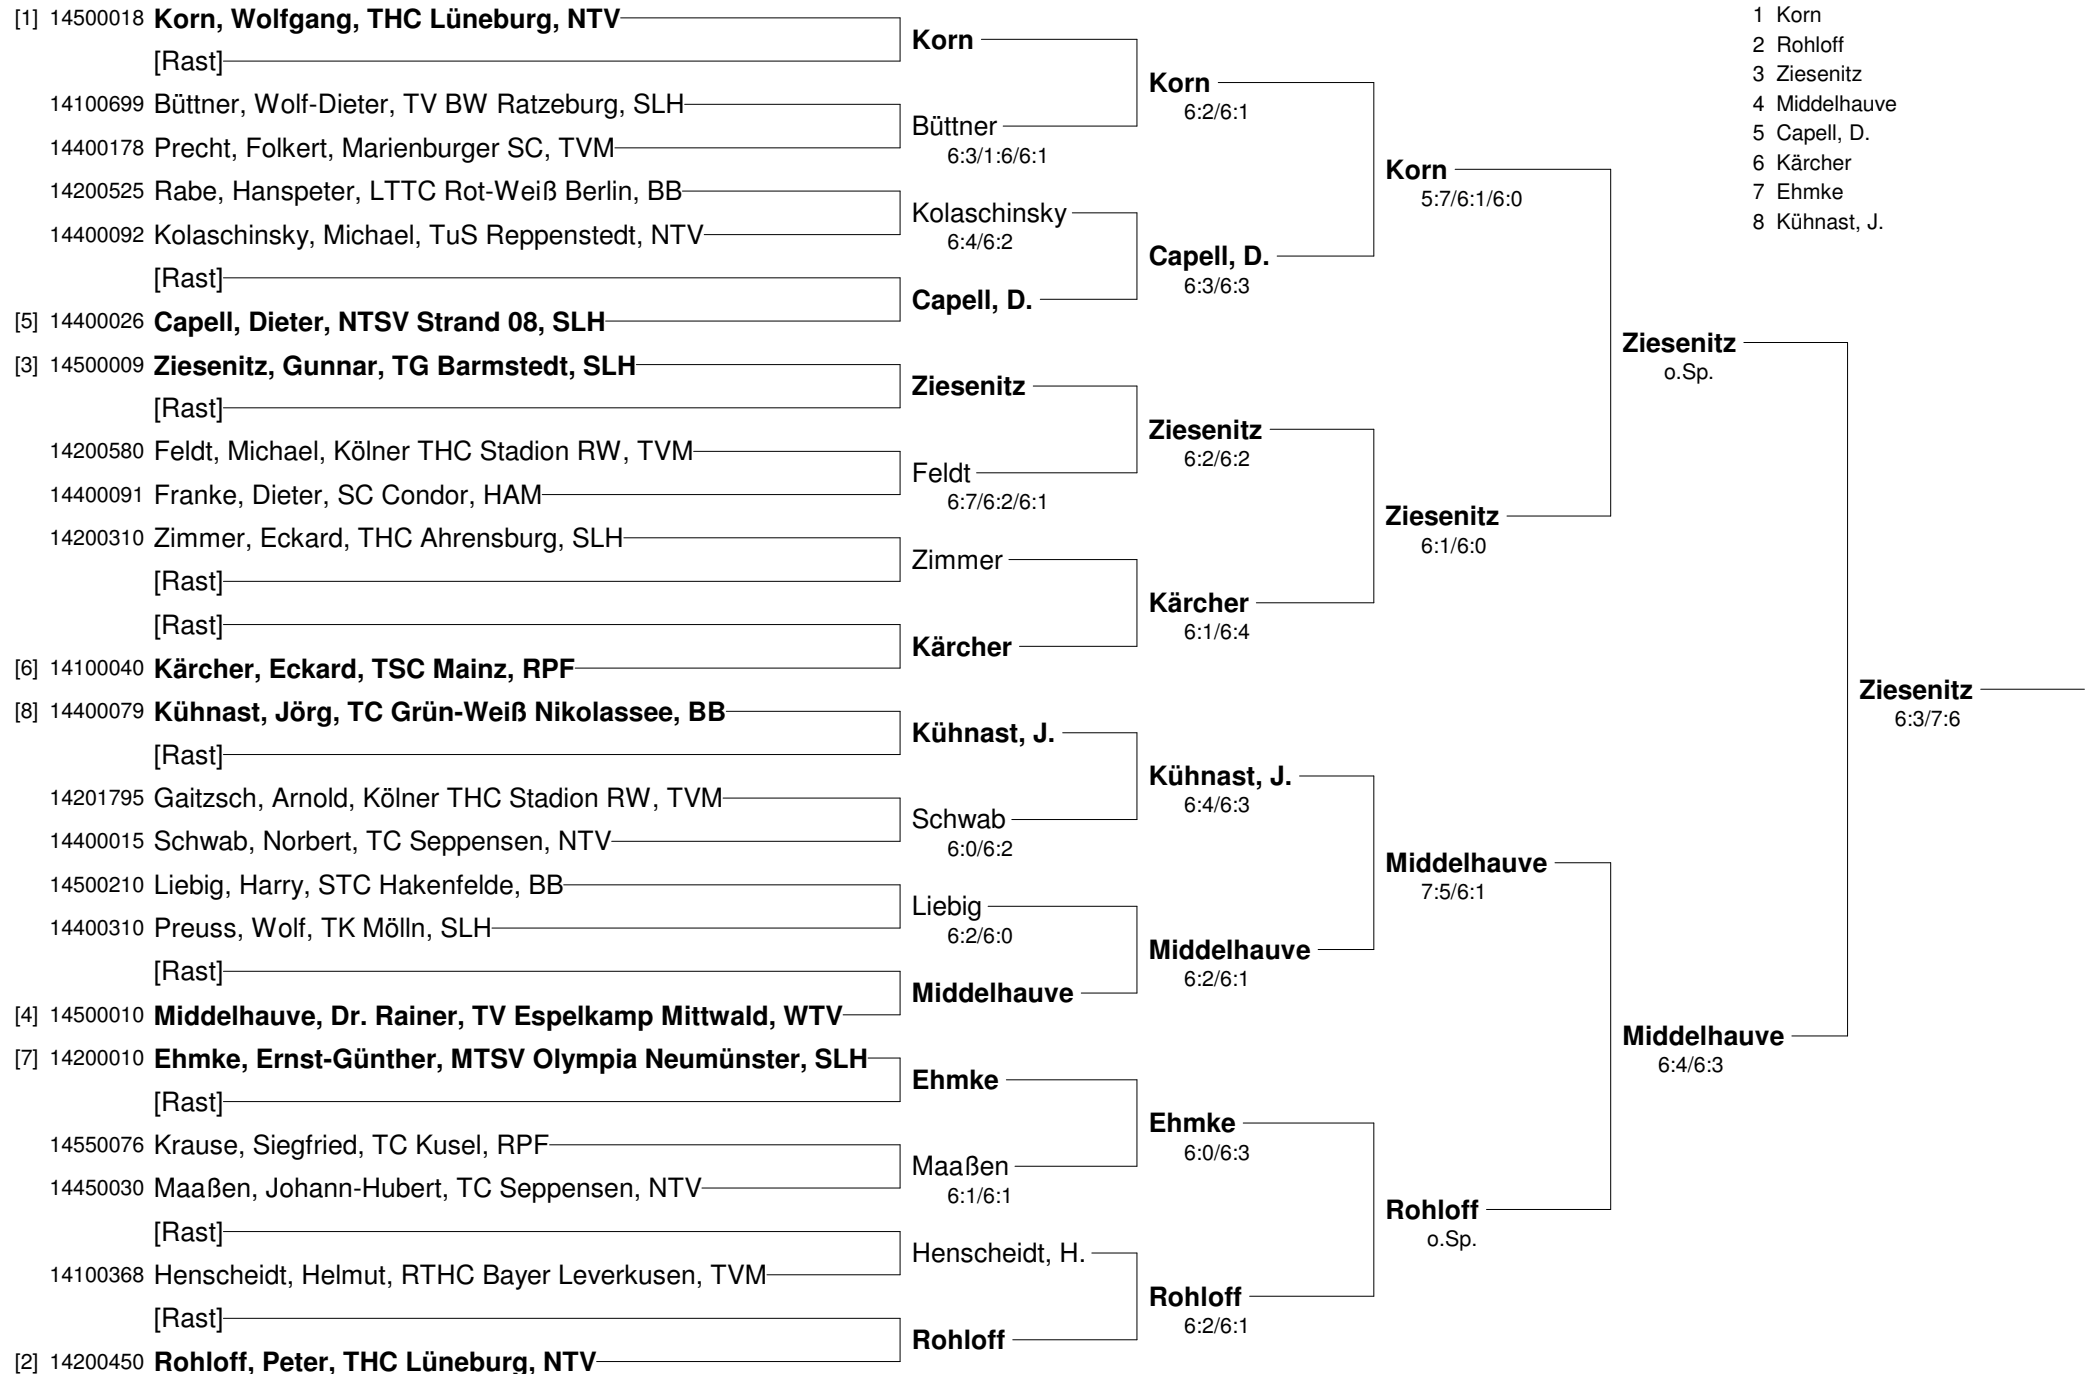

16. Maritimcup 2010 vom 5.07 - 10.07.2010 in Travemünde (GRADE 2)
Internationales Tennisturnier für Seniorinnen und Senioren
Herren 50 Nebenrunde

Setzung
 1 Wolf
 2 Pohl

16. Maritimcup 2010 vom 5.07 - 10.07.2010 in Travemünde (GRADE 2)

Internationales Tennisturnier für Seniorinnen und Senioren

Herren 60

Setzung

- 1 Loo, H.
- 2 Siwitza
- 3 Vollstädt
- 4 Sandbulte
- 5 Schorn
- 6 Palm, M.
- 7 Ahlf
- 8 Jacobs

16. Maritimcup 2010 vom 5.07 - 10.07.2010 in Travemünde (GRADE 2)
Internationales Tennisturnier für Seniorinnen und Senioren
Herren 60 Nebenrunde

16. Maritimcup 2010 vom 5.07 - 10.07.2010 in Travemünde (GRADE 2)

Internationales Tennisturnier für Seniorinnen und Senioren

Herren 65

- Setzung
 1 Korn
 2 Rohloff
 3 Ziesenitz
 4 Middelhauve
 5 Capell, D.
 6 Kärcher
 7 Ehmke
 8 Kühnast, J.