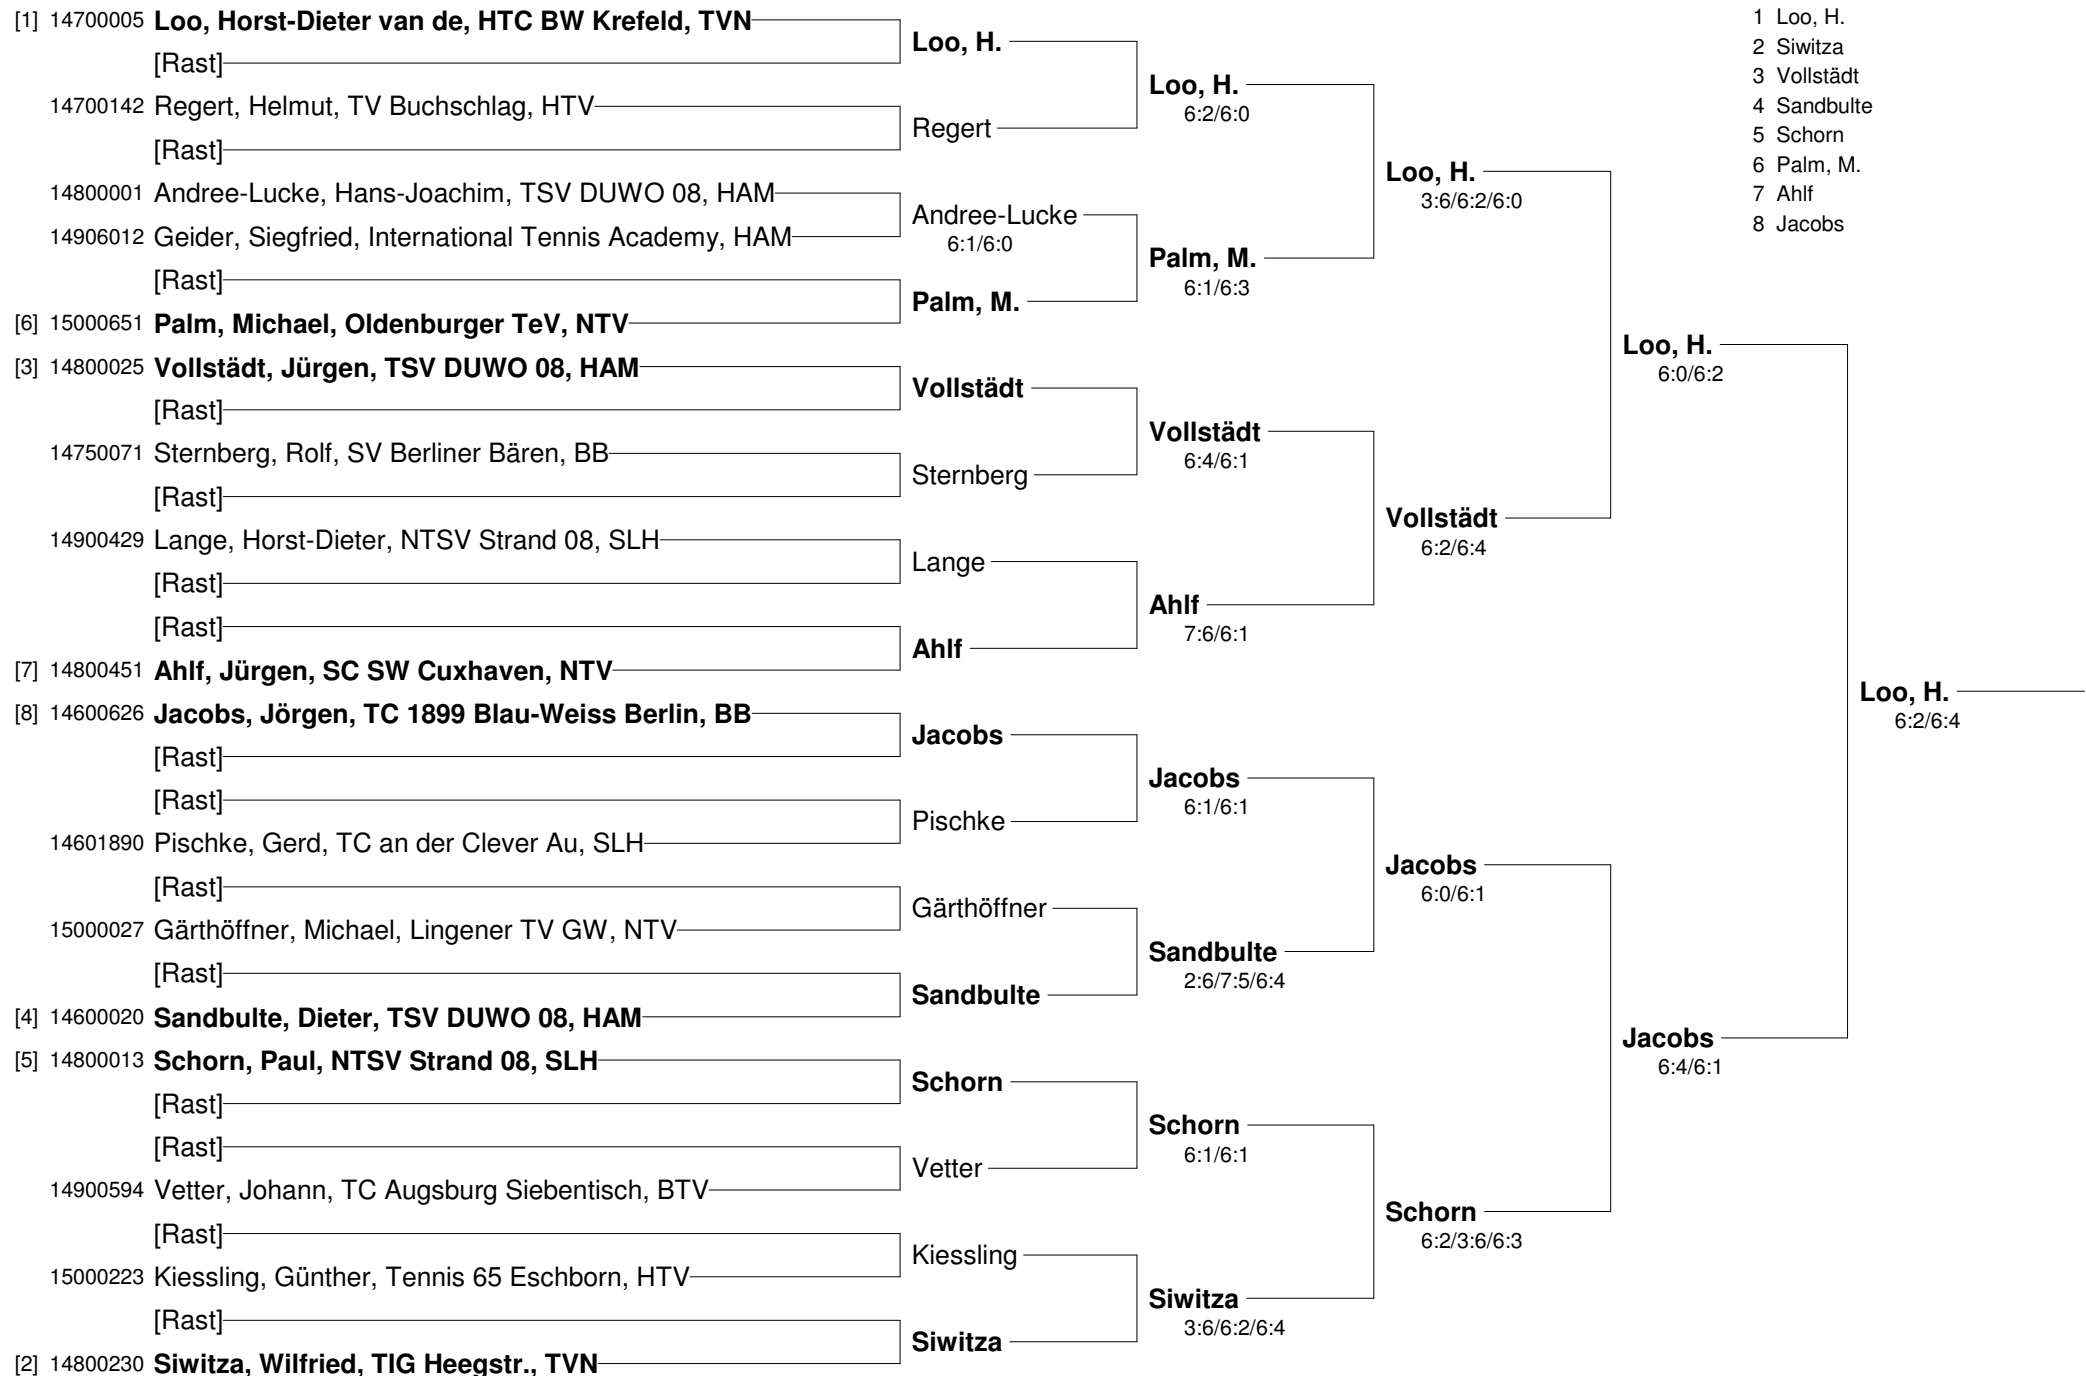

16. Maritimcup 2010 vom 5.07 - 10.07.2010 in Travemünde (GRADE 2)

Internationales Tennisturnier für Seniorinnen und Senioren

Damen 40

- Setzung
 1 Shaposhnikova
 2 Veismann
 3 Brembt
 4 Köppen-Castrop

16. Maritimcup 2010 vom 5.07 - 10.07.2010 in Travemünde (GRADE 2)
Internationales Tennisturnier für Seniorinnen und Senioren
Damen 40 Nebenrunde

Setzung
 1 Grützmacher
 2 Horst

16. Maritimcup 2010 vom 5.07 - 10.07.2010 in Travemünde (GRADE 2)

Internationales Tennisturnier für Seniorinnen und Senioren

Herren 50

- Setzung
 1 Rasmussen
 2 Schorer
 3 Herzberg
 4 Prehn
 5 Michael
 6 Ulferts
 7 Wolf
 8 Husak

16. Maritimcup 2010 vom 5.07 - 10.07.2010 in Travemünde (GRADE 2)
Internationales Tennisturnier für Seniorinnen und Senioren
Herren 50 Nebenrunde

Setzung
 1 Wolf
 2 Pohl

16. Maritimcup 2010 vom 5.07 - 10.07.2010 in Travemünde (GRADE 2)

Internationales Tennisturnier für Seniorinnen und Senioren

Herren 60

Setzung

- 1 Loo, H.
- 2 Siwitza
- 3 Vollstädt
- 4 Sandbulte
- 5 Schorn
- 6 Palm, M.
- 7 Ahlf
- 8 Jacobs

16. Maritimcup 2010 vom 5.07 - 10.07.2010 in Travemünde (GRADE 2)
Internationales Tennisturnier für Seniorinnen und Senioren
Herren 60 Nebenrunde