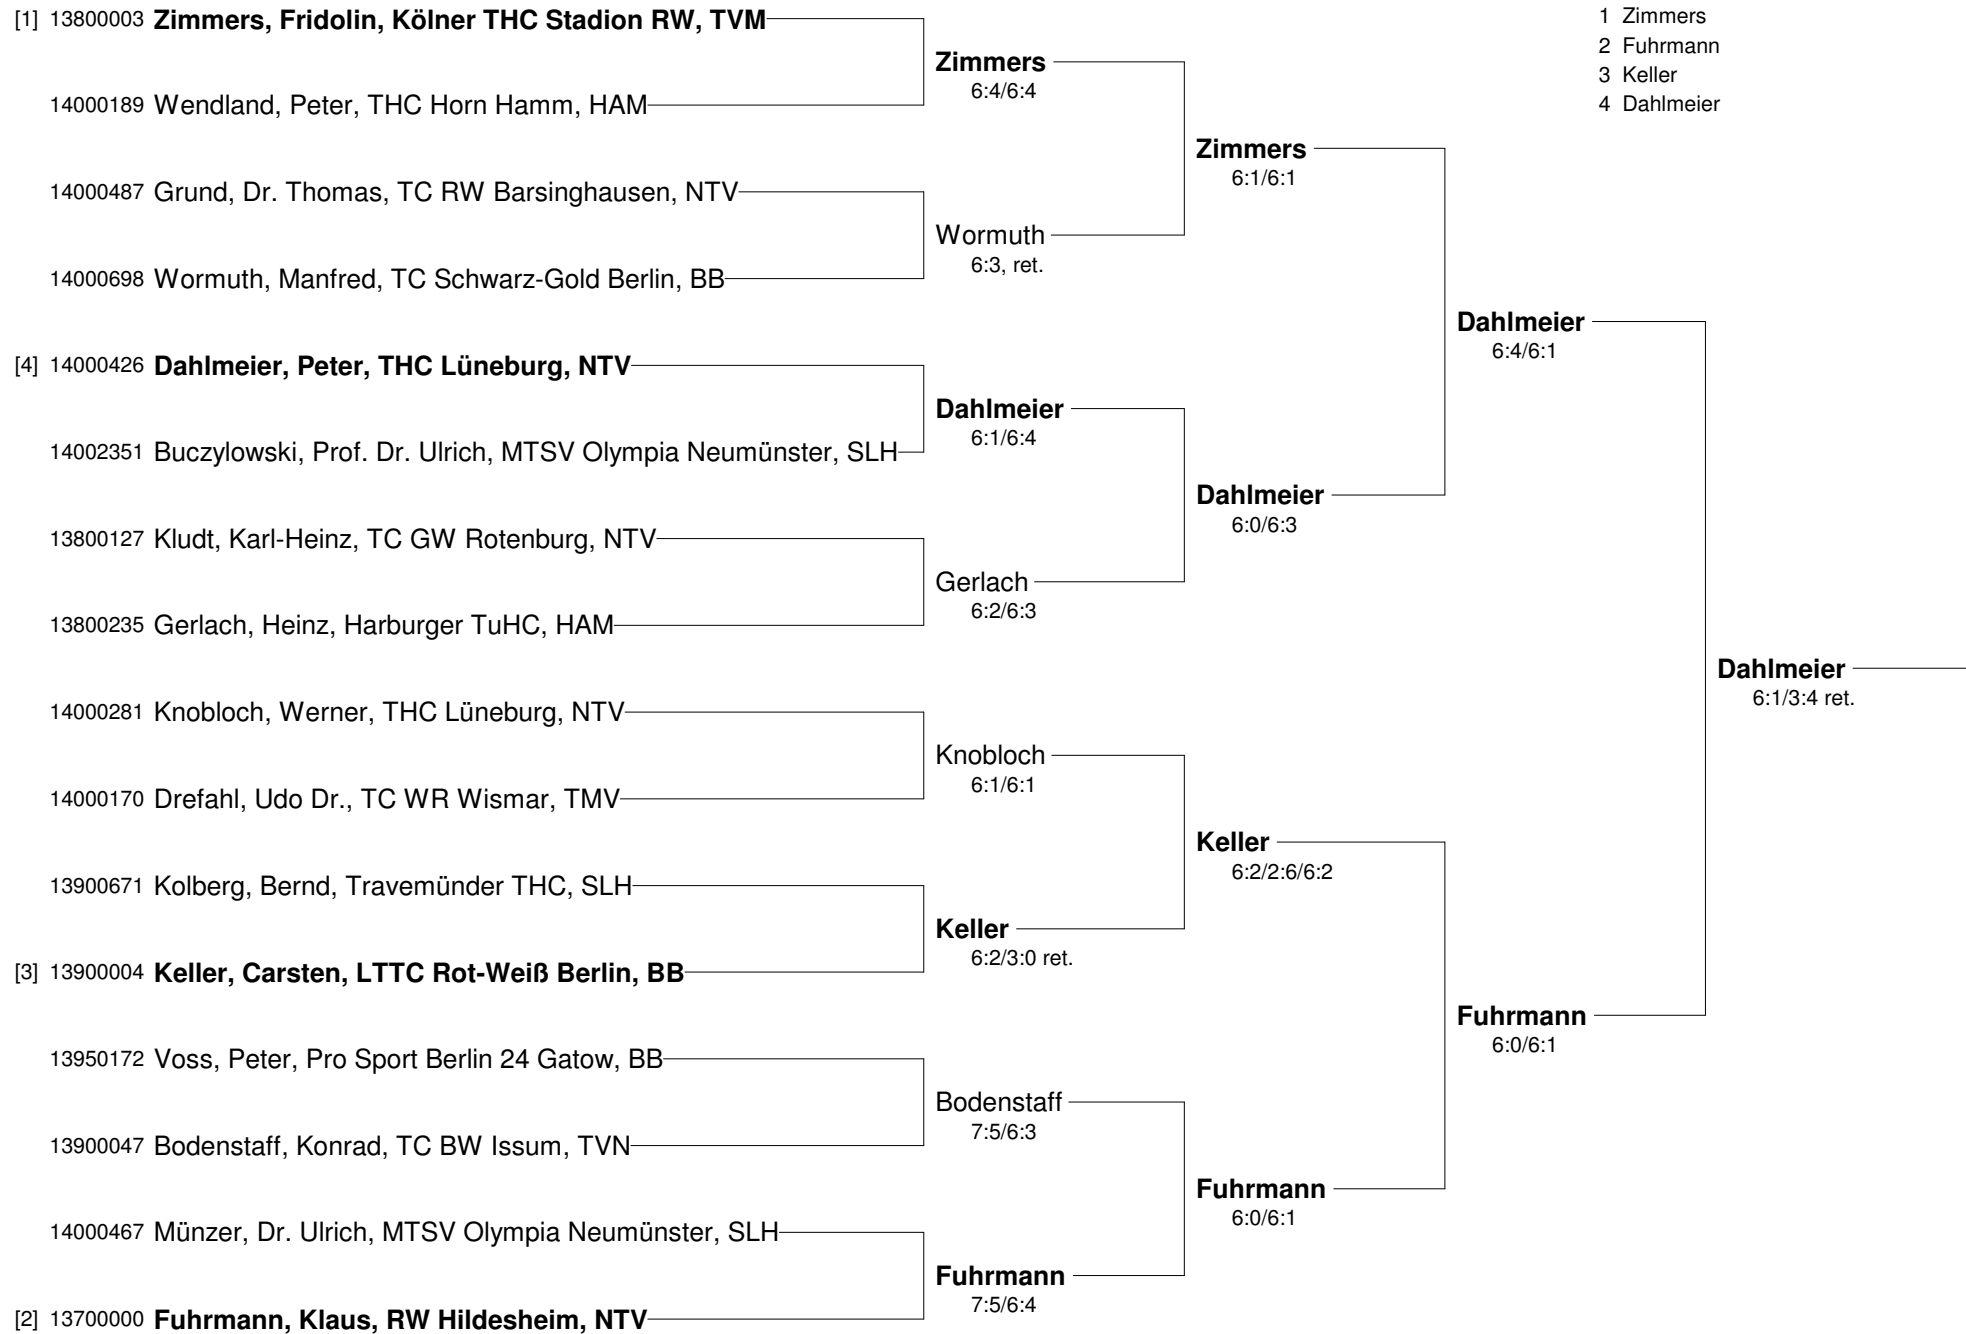

16. Maritimcup 2010 vom 5.07 - 10.07.2010 in Travemünde (GRADE 2)

Internationales Tennisturnier für Seniorinnen und Senioren

Damen 40

- Setzung
 1 Shaposhnikova
 2 Veismann
 3 Brembt
 4 Köppen-Castrop

16. Maritimcup 2010 vom 5.07 - 10.07.2010 in Travemünde (GRADE 2)
Internationales Tennisturnier für Seniorinnen und Senioren
Damen 40 Nebenrunde

Internationales Tennisturnier für Seniorinnen und Senioren

Herren 60

Setzung

- 1 Loo, H.
- 2 Siwitza
- 3 Vollstädt
- 4 Sandbulte
- 5 Schorn
- 6 Palm, M.
- 7 Ahlf
- 8 Jacobs

16. Maritimcup 2010 vom 5.07 - 10.07.2010 in Travemünde (GRADE 2)
Internationales Tennisturnier für Seniorinnen und Senioren
Herren 60 Nebenrunde

Internationales Tennisturnier für Seniorinnen und Senioren

Herren 70

Setzung

1 Zimmers

2 Fuhrmann

3 Keller

4 Dahlmeier

16. Maritimcup 2010 vom 5.07 - 10.07.2010 in Travemünde (GRADE 2)
Internationales Tennisturnier für Seniorinnen und Senioren
Herren 70 Nebenrunde