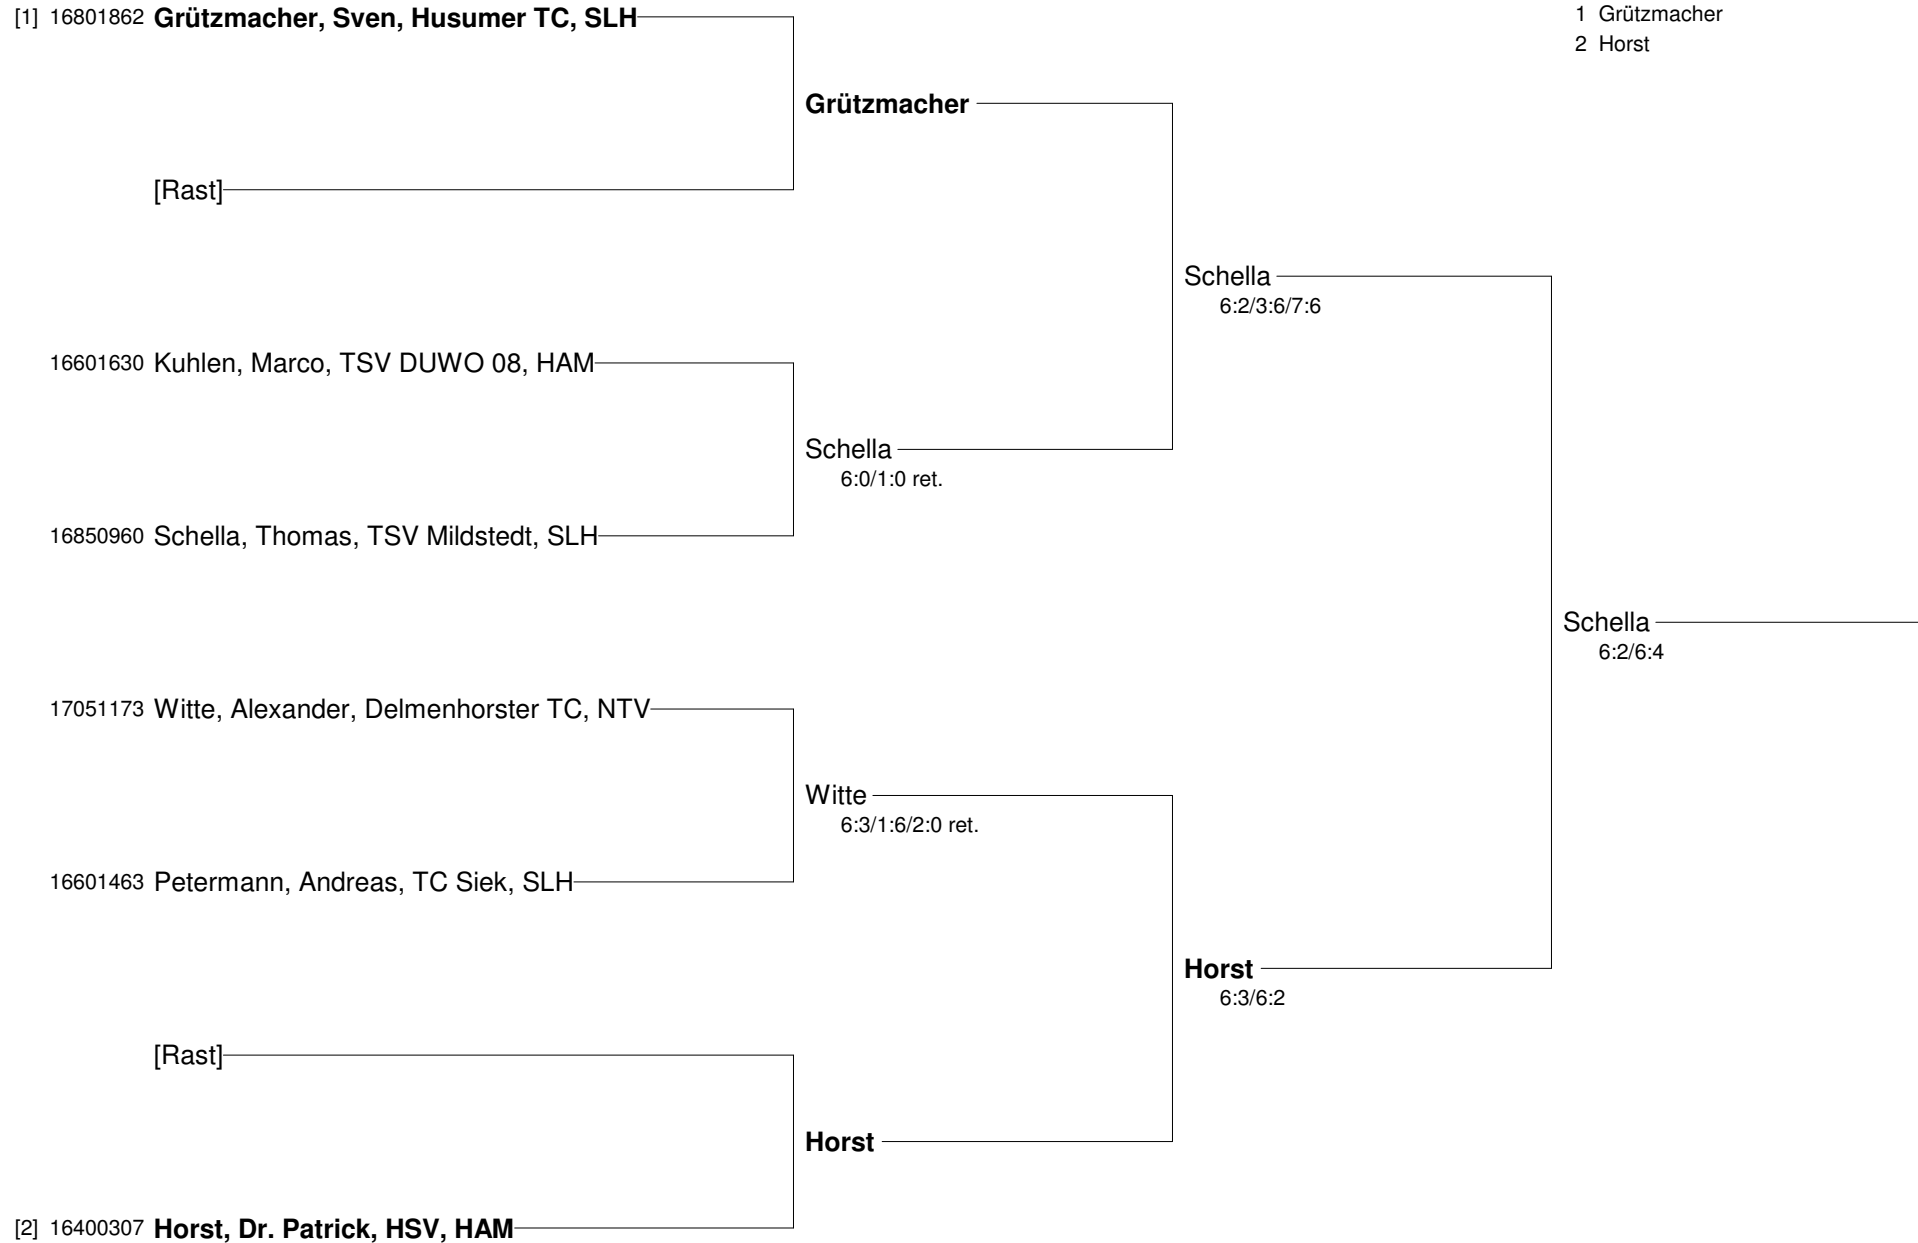

16. Maritimcup 2010 vom 5.07 - 10.07.2010 in Travemünde (GRADE 2)
Internationales Tennisturnier für Seniorinnen und Senioren
Herren 40 Nebenrunde

Setzung
1 Grützmacher
2 Horst