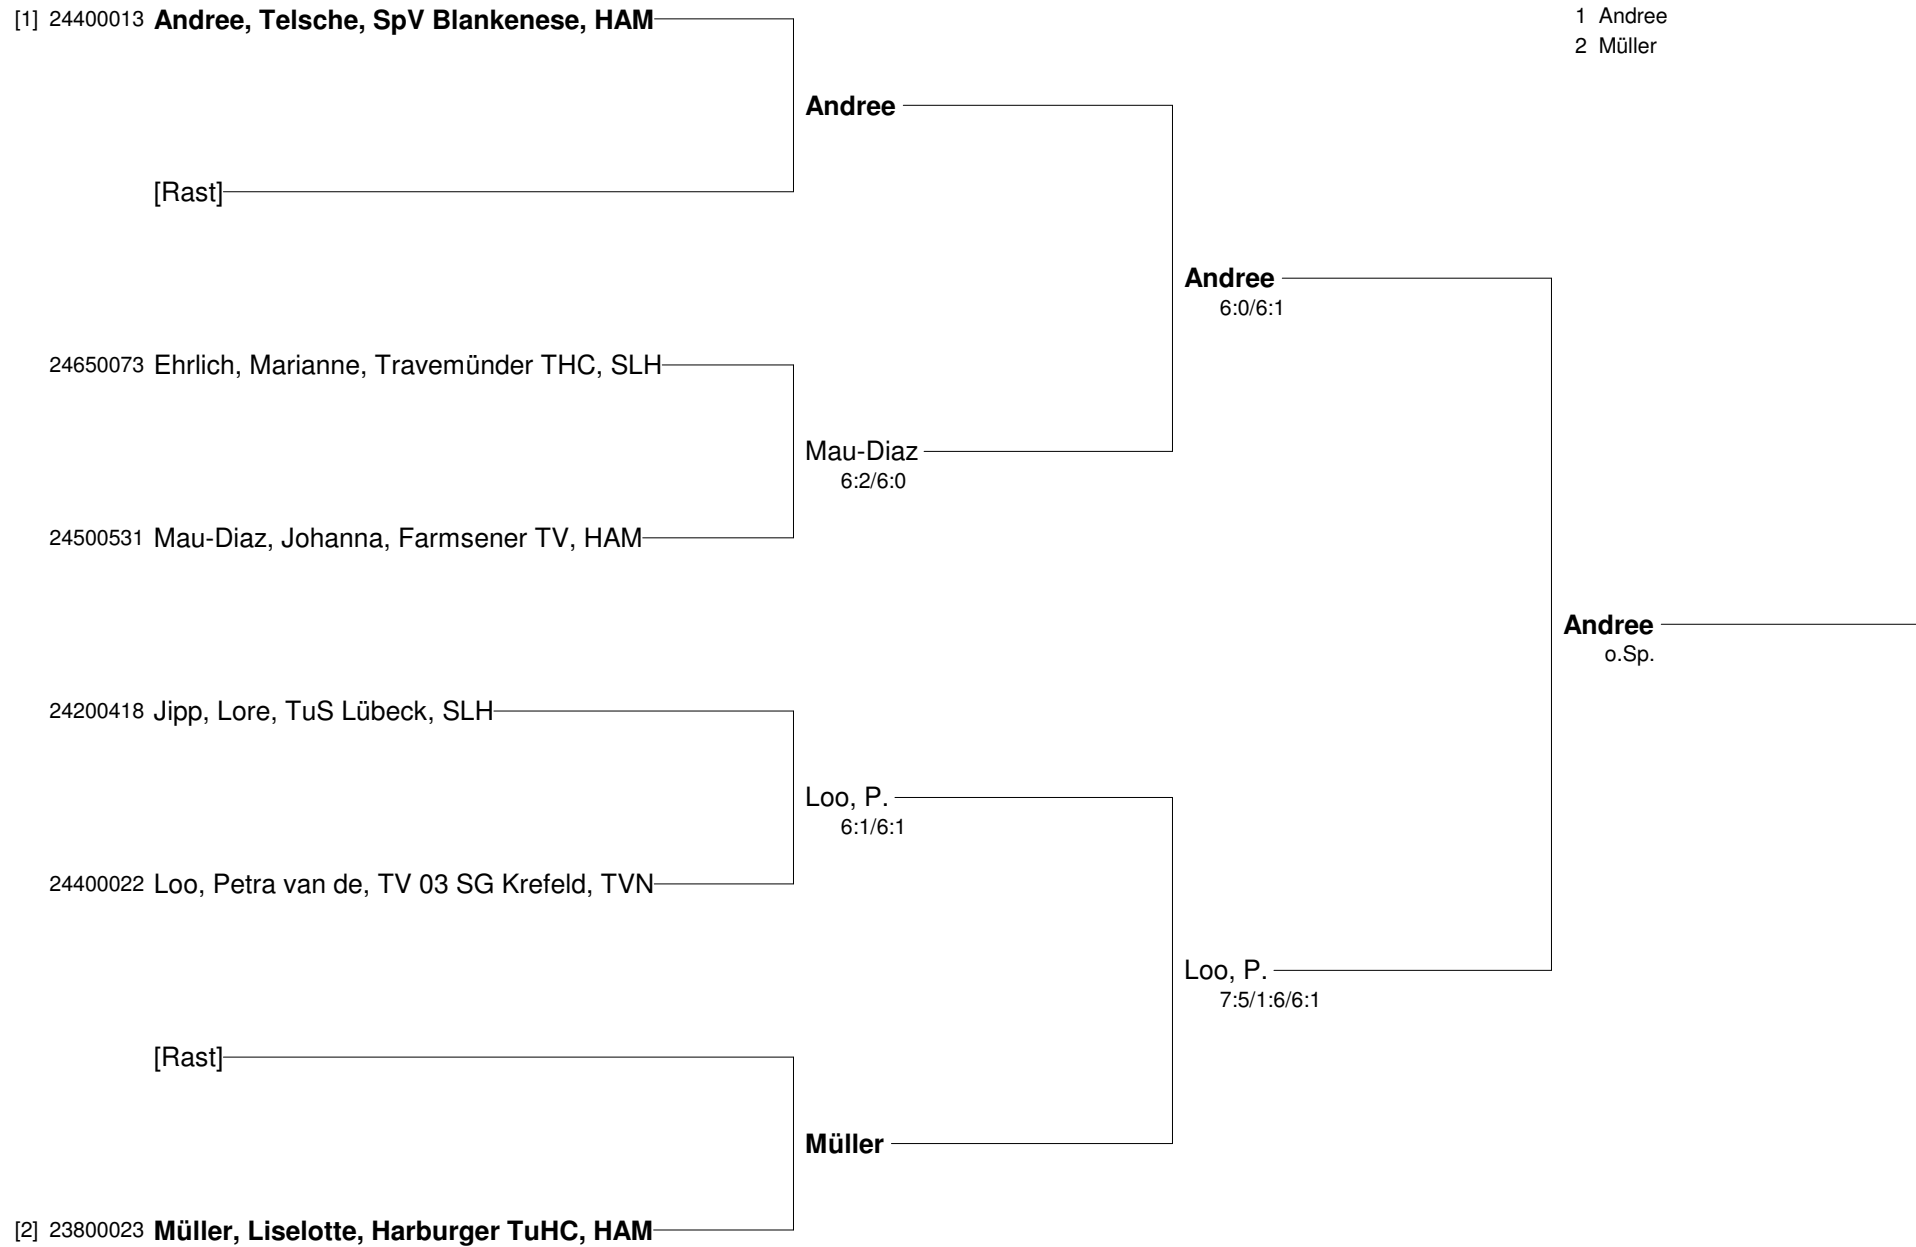

16. Maritimcup 2010 vom 5.07 - 10.07.2010 in Travemünde (GRADE 2)

Internationales Tennisturnier für Seniorinnen und Senioren

Damen 40

- Setzung
 1 Shaposhnikova
 2 Veismann
 3 Brembt
 4 Köppen-Castrop

16. Maritimcup 2010 vom 5.07 - 10.07.2010 in Travemünde (GRADE 2)
Internationales Tennisturnier für Seniorinnen und Senioren
Damen 40 Nebenrunde

16. Maritimcup 2010 vom 5.07 - 10.07.2010 in Travemünde (GRADE 2)
Internationales Tennisturnier für Seniorinnen und Senioren
Damen 50

- Setzung
 1 Boesser
 2 Hellwegen
 4 Kühnast, B.
 5 Weyland

16. Maritimcup 2010 vom 5.07 - 10.07.2010 in Travemünde (GRADE 2)
Internationales Tennisturnier für Seniorinnen und Senioren
Damen 50 Nebenrunde

Setzung
 1 Weyland
 2 Mauermann

16. Maritimcup 2010 vom 5.07 - 10.07.2010 in Travemünde (GRADE 2)

Internationales Tennisturnier für Seniorinnen und Senioren

Damen 60

Setzung

- 1 Bauwens
- 2 Kubina
- 3 Ende
- 5 Schröder, R.
- 6 Henscheidt, A.
- 7 Balkow
- 8 Weyel-Albrecht
- 9 Timm

16. Maritimcup 2010 vom 5.07 - 10.07.2010 in Travemünde (GRADE 2)
Internationales Tennisturnier für Seniorinnen und Senioren
Damen 60 Nebenrunde

Setzung
 1 Andree
 2 Müller

16. Maritimcup 2010 vom 5.07 - 10.07.2010 in Travemünde (GRADE 2)
Internationales Tennisturnier für Seniorinnen und Senioren
Herren 40 Nebenrunde