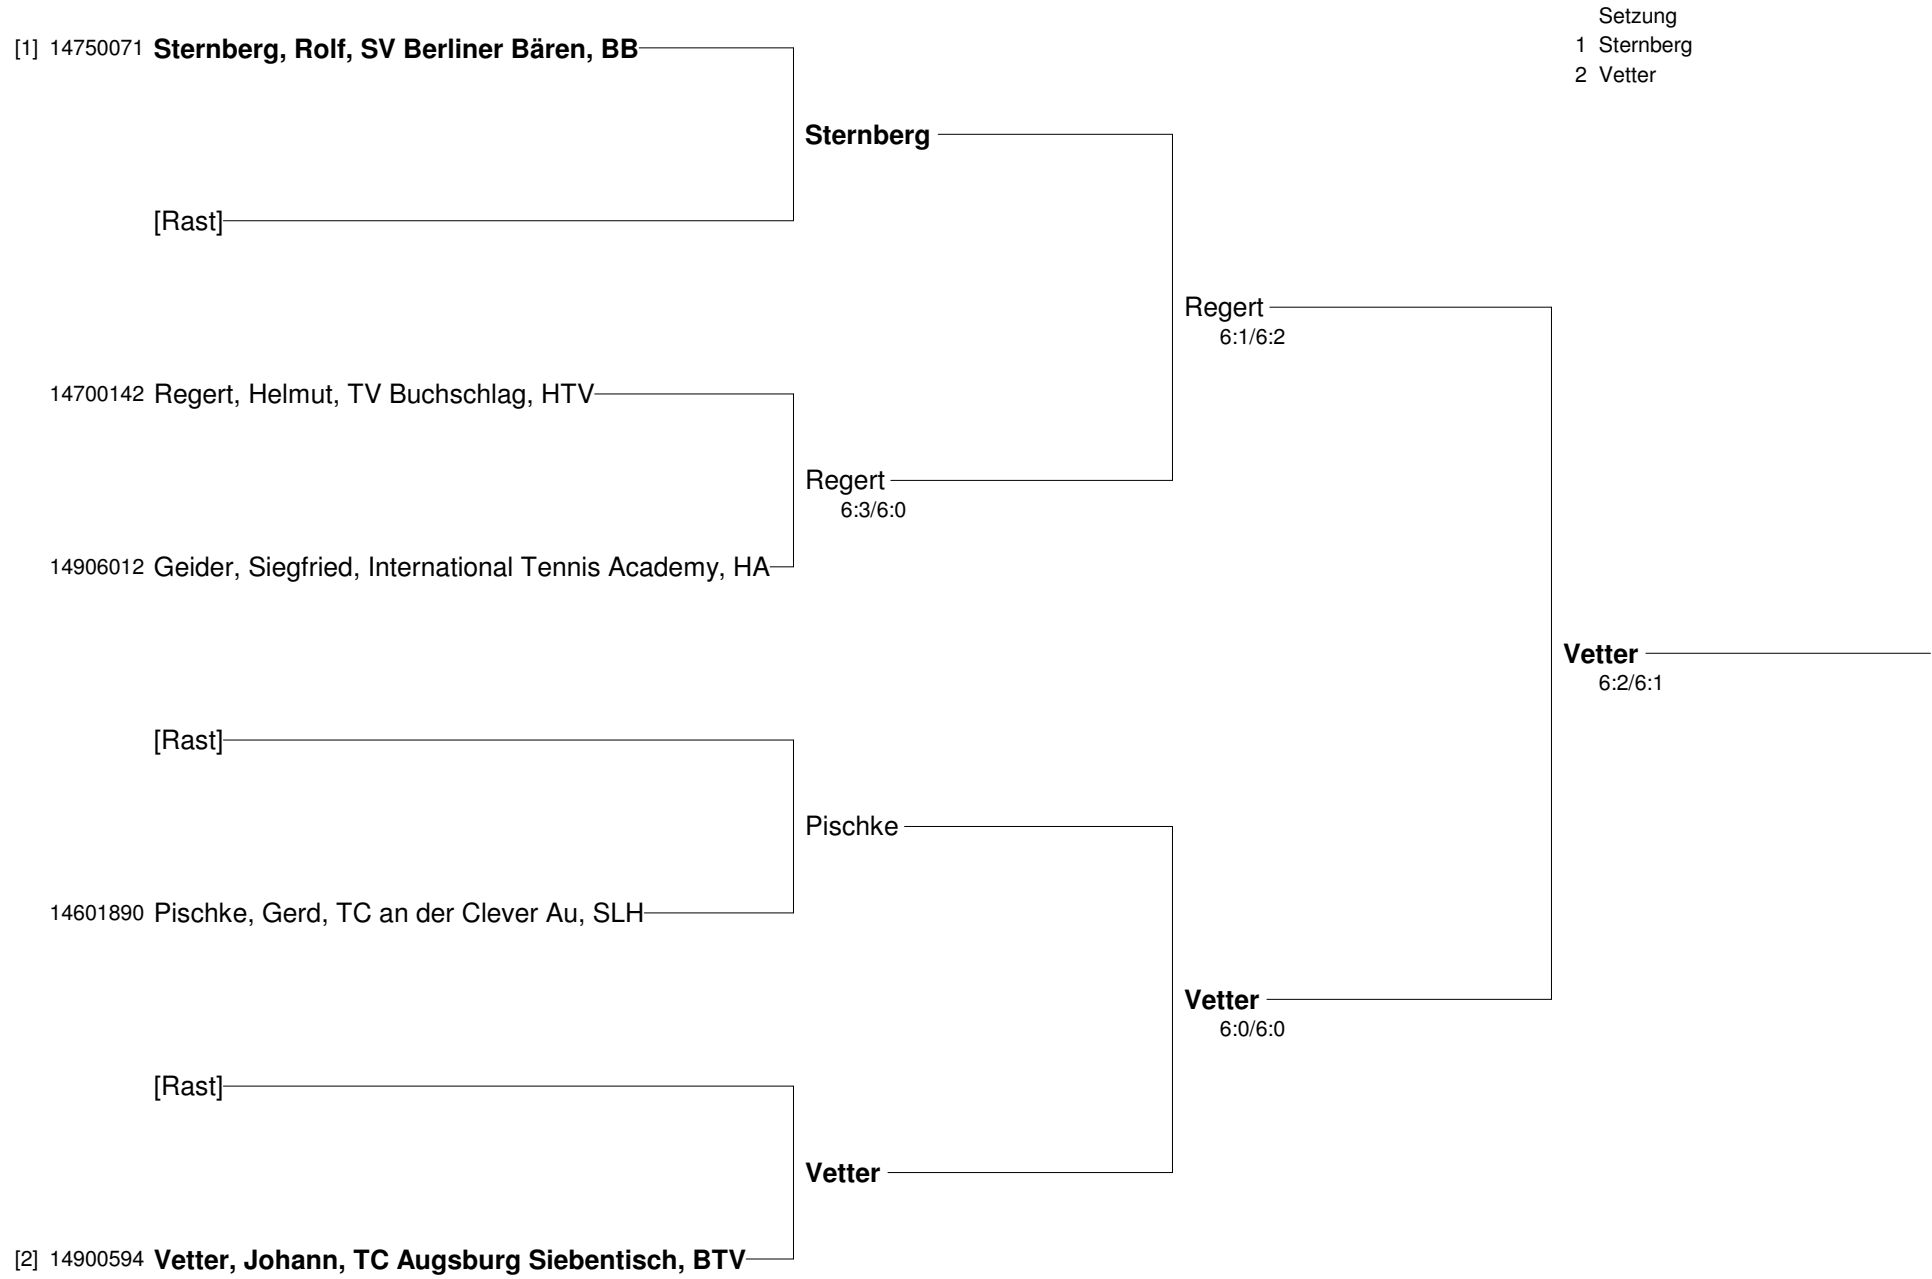

16. Maritimcup 2010 vom 5.07 - 10.07.2010 in Travemünde (GRADE 2)
Internationales Tennisturnier für Seniorinnen und Senioren
Herren 50 Nebenrunde

Setzung
 1 Wolf
 2 Pohl

16. Maritimcup 2010 vom 5.07 - 10.07.2010 in Travemünde (GRADE 2)

Internationales Tennisturnier für Seniorinnen und Senioren

Herren 60

Setzung

- 1 Loo, H.
- 2 Siwitza
- 3 Vollstädt
- 4 Sandbulte
- 5 Schorn
- 6 Palm, M.
- 7 Ahlf
- 8 Jacobs

16. Maritimcup 2010 vom 5.07 - 10.07.2010 in Travemünde (GRADE 2)
Internationales Tennisturnier für Seniorinnen und Senioren
Herren 60 Nebenrunde

16. Maritimcup 2010 vom 5.07 - 10.07.2010 in Travemünde (GRADE 2)

Internationales Tennisturnier für Seniorinnen und Senioren

Herren 65

- Setzung
 1 Korn
 2 Rohloff
 3 Ziesenitz
 4 Middelhauve
 5 Capell, D.
 6 Kärcher
 7 Ehmke
 8 Kühnast, J.