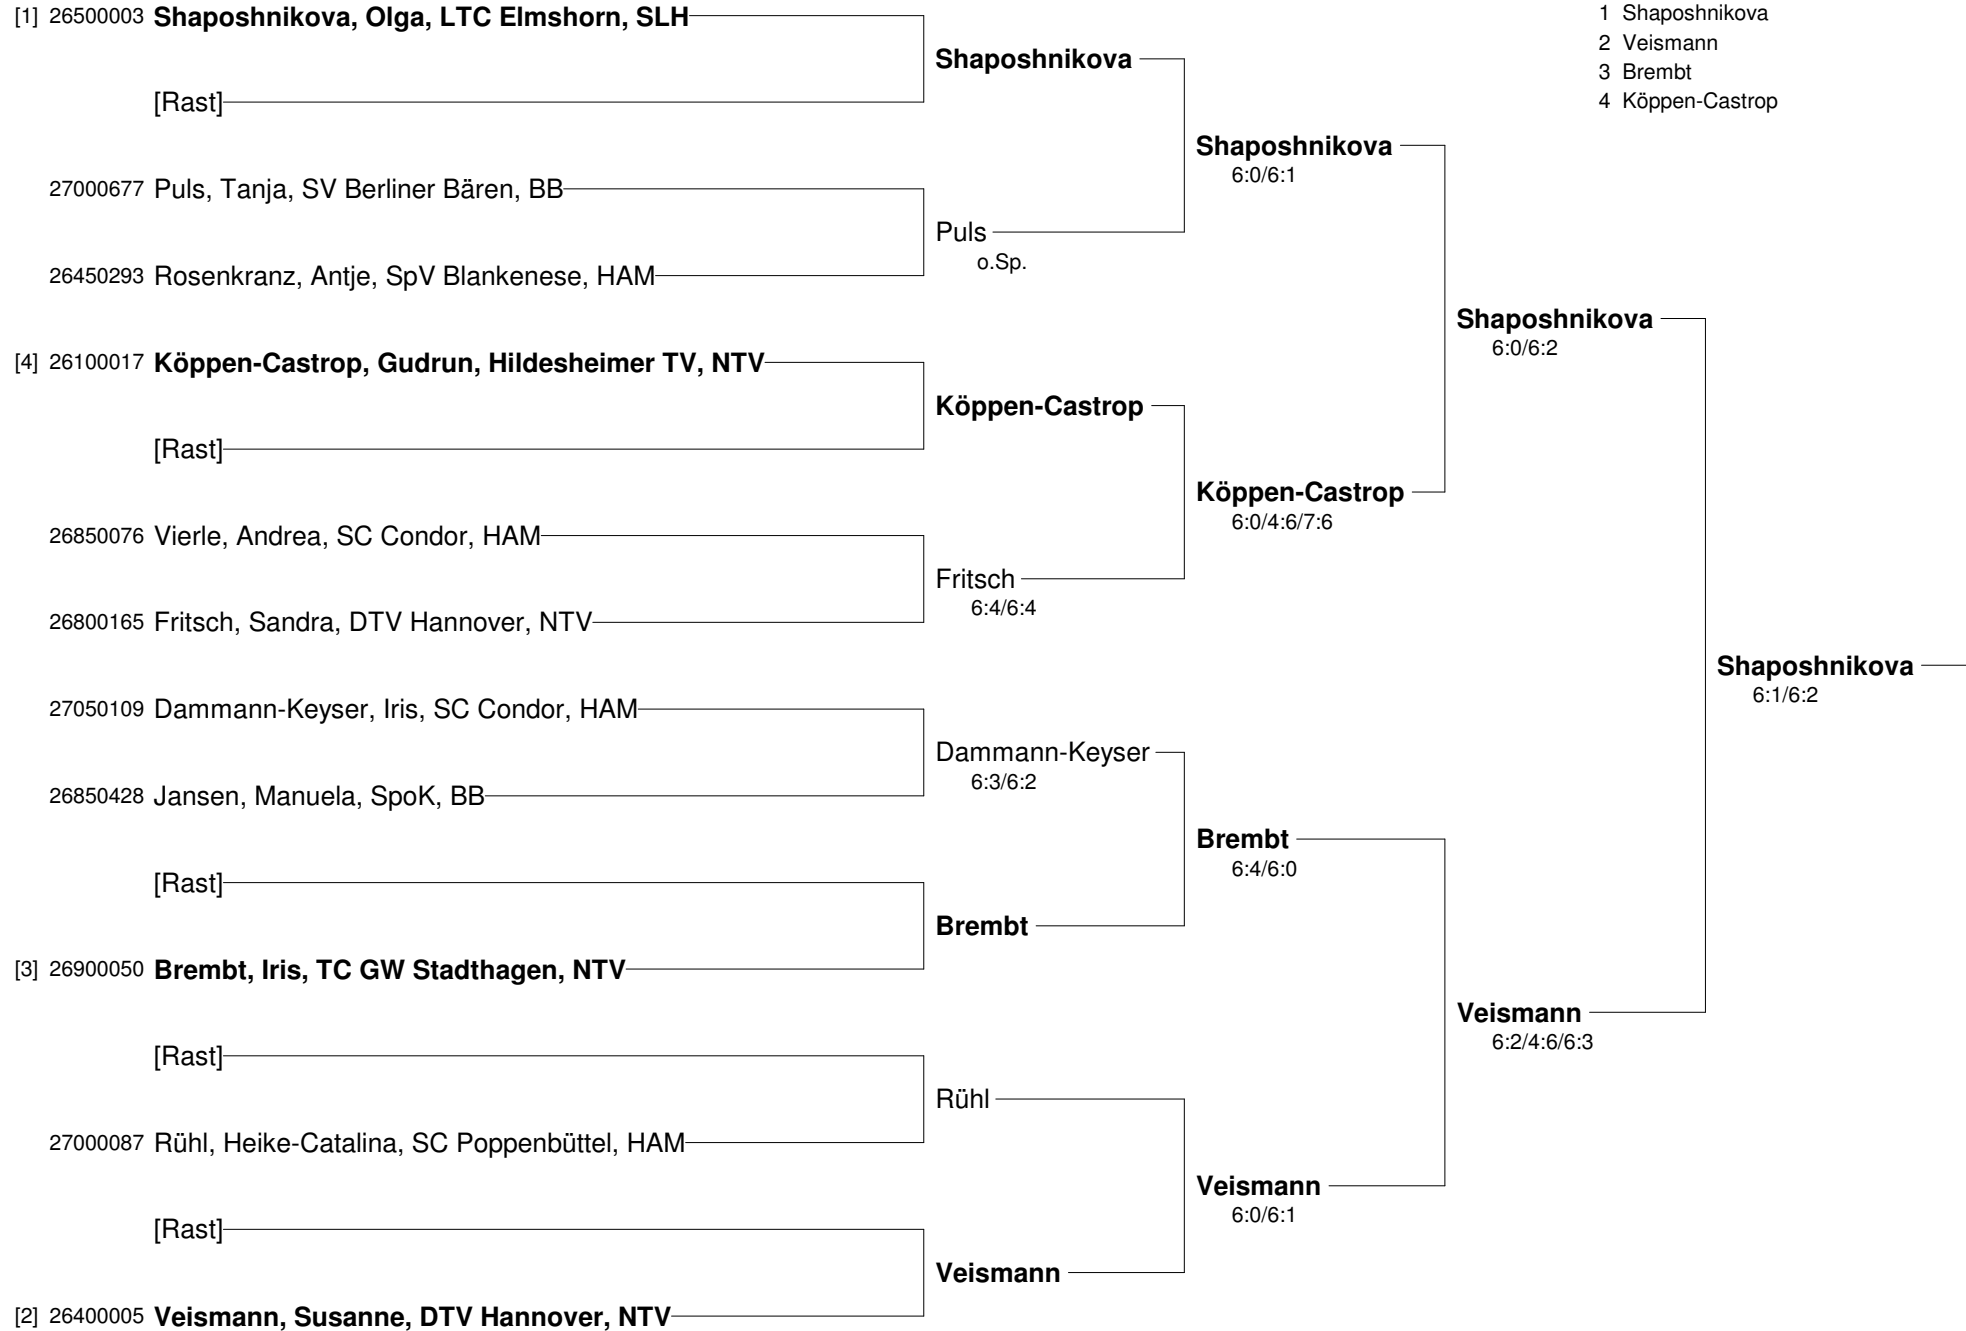

16. Maritimcup 2010 vom 5.07 - 10.07.2010 in Travemünde (GRADE 2)

Internationales Tennisturnier für Seniorinnen und Senioren

Damen 40

- Setzung
 1 Shaposhnikova
 2 Veismann
 3 Brembt
 4 Köppen-Castrop

16. Maritimcup 2010 vom 5.07 - 10.07.2010 in Travemünde (GRADE 2)
Internationales Tennisturnier für Seniorinnen und Senioren
Damen 40 Nebenrunde

16. Maritimcup 2010 vom 5.07 - 10.07.2010 in Travemünde (GRADE 2)
Internationales Tennisturnier für Seniorinnen und Senioren
Damen 50

- Setzung
 1 Boesser
 2 Hellwegen
 4 Kühnast, B.
 5 Weyland

16. Maritimcup 2010 vom 5.07 - 10.07.2010 in Travemünde (GRADE 2)
Internationales Tennisturnier für Seniorinnen und Senioren
Damen 50 Nebenrunde