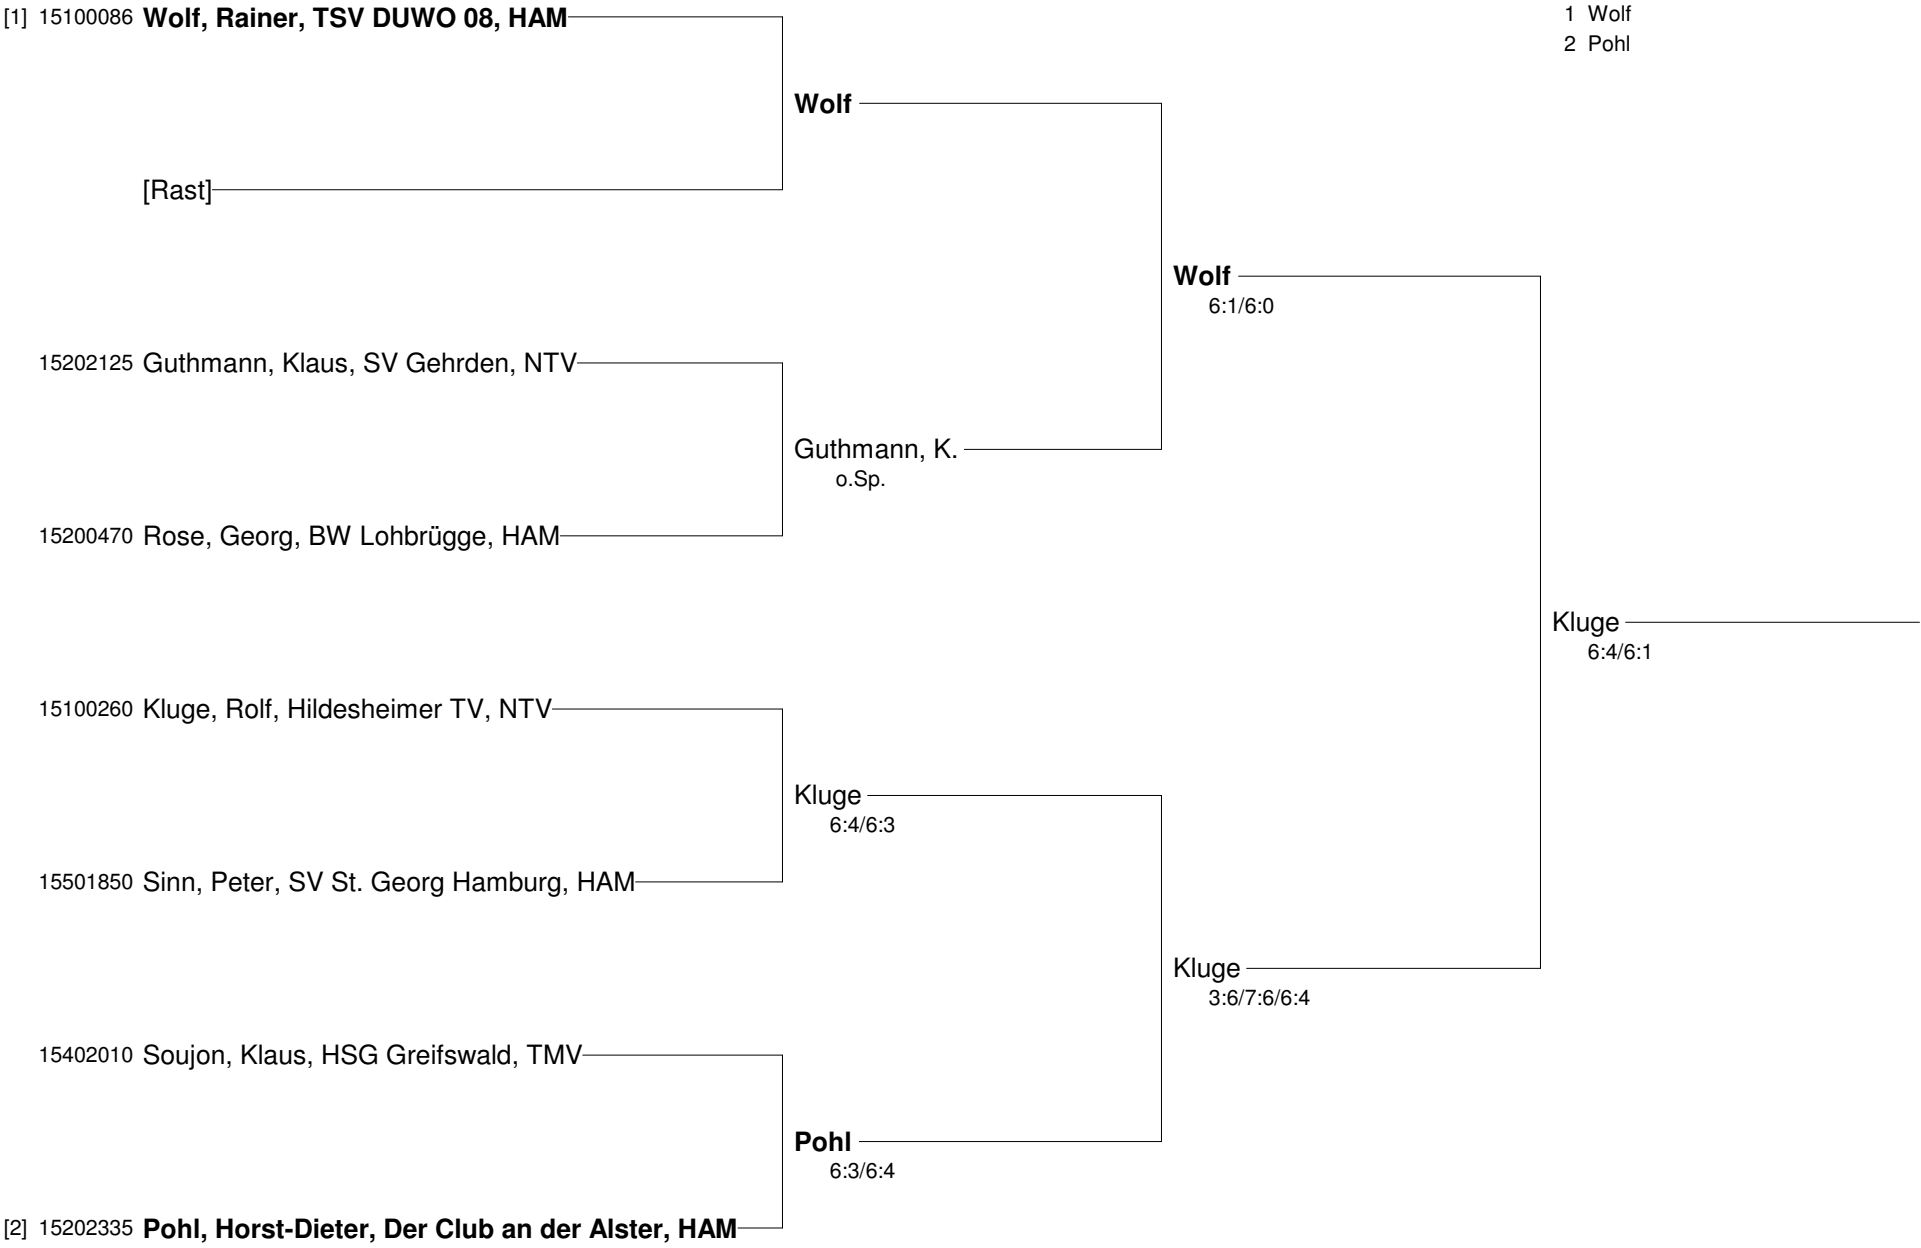

16. Maritimcup 2010 vom 5.07 - 10.07.2010 in Travemünde (GRADE 2)
Internationales Tennisturnier für Seniorinnen und Senioren
Damen 60 Nebenrunde

Setzung
 1 Andree
 2 Müller

16. Maritimcup 2010 vom 5.07 - 10.07.2010 in Travemünde (GRADE 2)
Internationales Tennisturnier für Seniorinnen und Senioren
Herren 40 Nebenrunde

Setzung
 1 Grützmacher
 2 Horst

16. Maritimcup 2010 vom 5.07 - 10.07.2010 in Travemünde (GRADE 2)

Internationales Tennisturnier für Seniorinnen und Senioren

Herren 50

- Setzung
 1 Rasmussen
 2 Schorer
 3 Herzberg
 4 Prehn
 5 Michael
 6 Ulferts
 7 Wolf
 8 Husak

16. Maritimcup 2010 vom 5.07 - 10.07.2010 in Travemünde (GRADE 2)
Internationales Tennisturnier für Seniorinnen und Senioren
Herren 50 Nebenrunde

Setzung
 1 Wolf
 2 Pohl

16. Maritimcup 2010 vom 5.07 - 10.07.2010 in Travemünde (GRADE 2)

Internationales Tennisturnier für Seniorinnen und Senioren

Herren 60

Setzung

- 1 Loo, H.
- 2 Siwitza
- 3 Vollstädt
- 4 Sandbulte
- 5 Schorn
- 6 Palm, M.
- 7 Ahlf
- 8 Jacobs

16. Maritimcup 2010 vom 5.07 - 10.07.2010 in Travemünde (GRADE 2)
Internationales Tennisturnier für Seniorinnen und Senioren
Herren 60 Nebenrunde