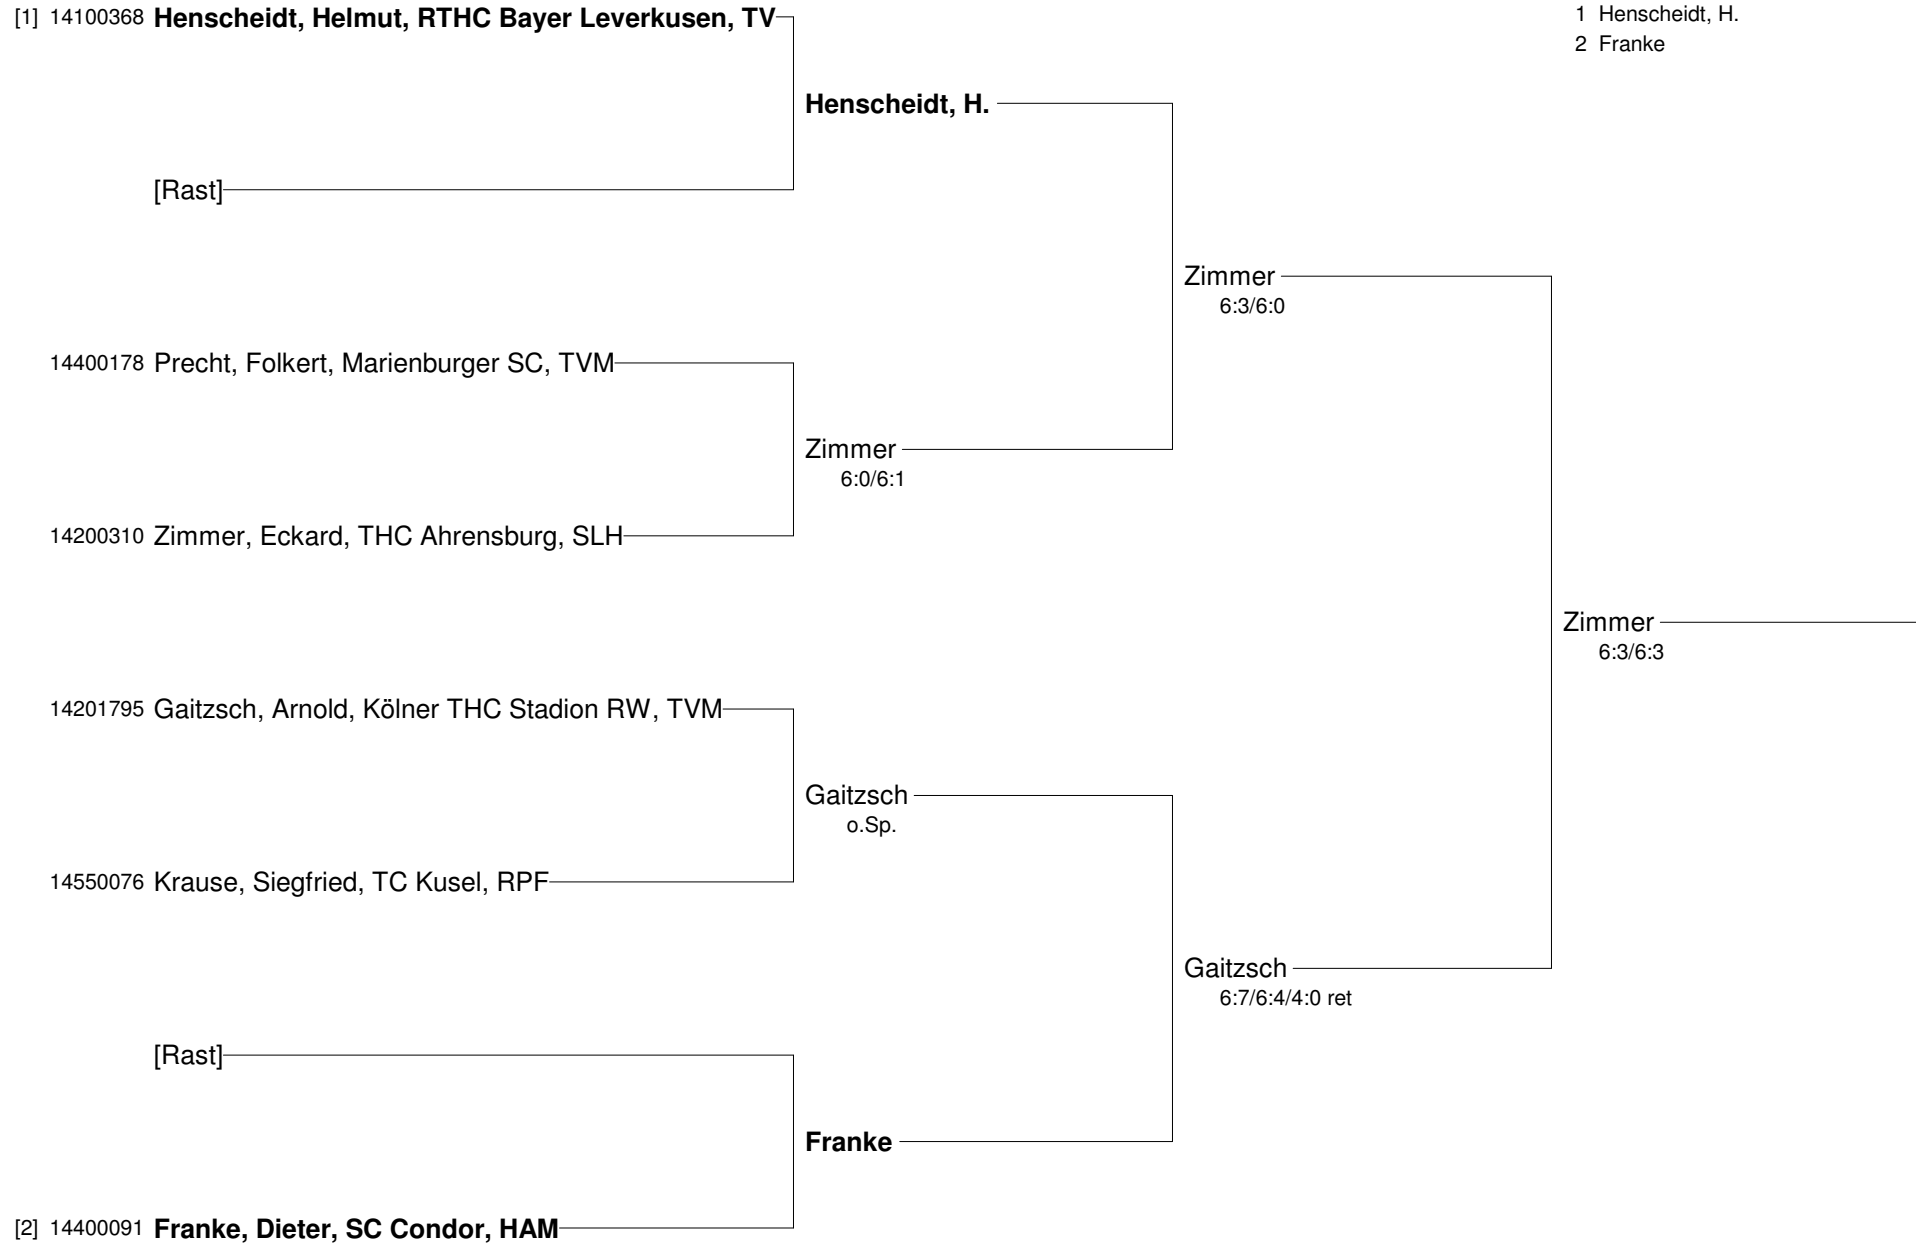

16. Maritimcup 2010 vom 5.07 - 10.07.2010 in Travemünde (GRADE 2)
Internationales Tennisturnier für Seniorinnen und Senioren
Herren 65 Nebenrunde

Setzung
1 Henscheidt, H.
2 Franke