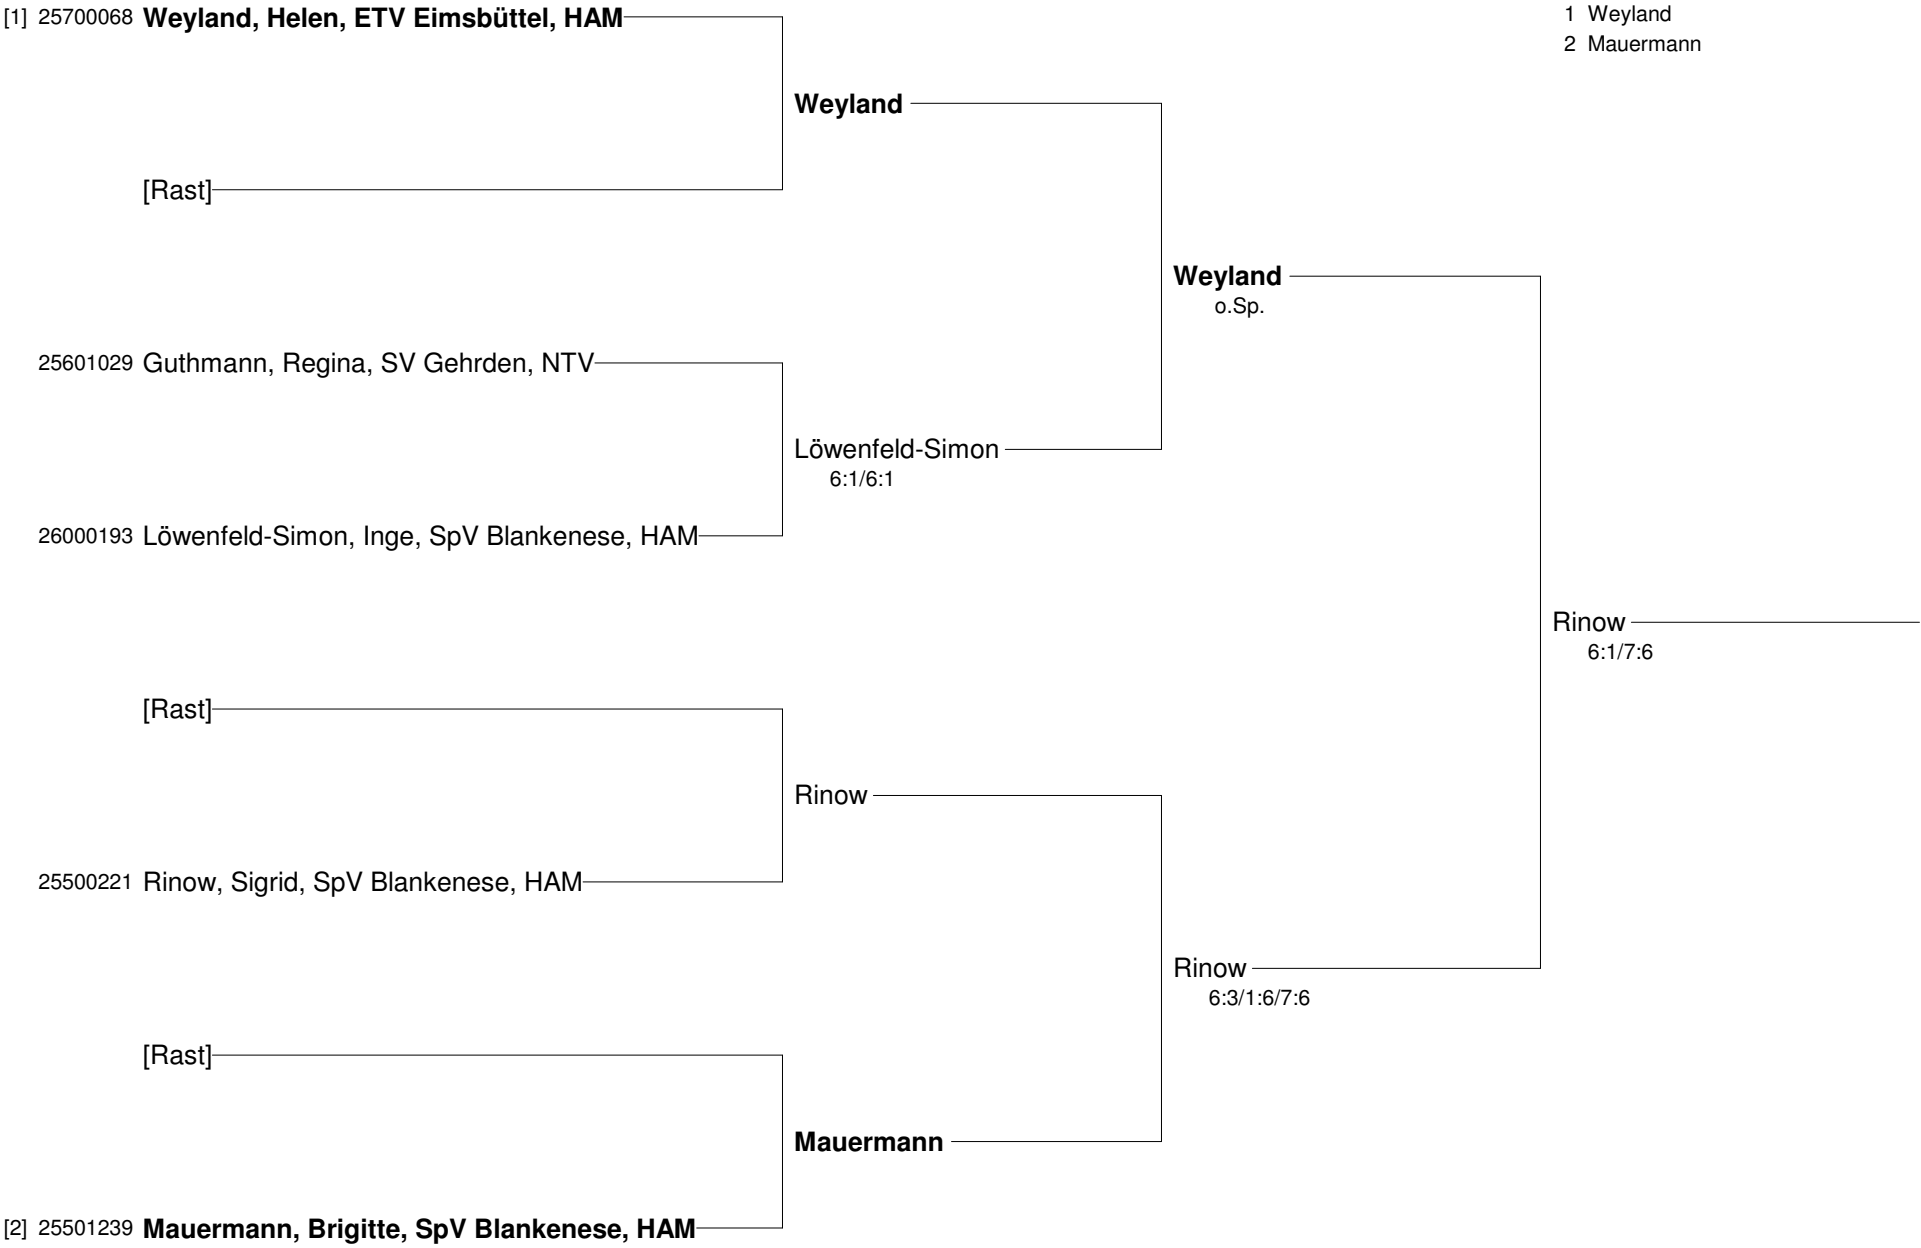

16. Maritimcup 2010 vom 5.07 - 10.07.2010 in Travemünde (GRADE 2)

Internationales Tennisturnier für Seniorinnen und Senioren

Damen 40

- Setzung
 1 Shaposhnikova
 2 Veismann
 3 Brembt
 4 Köppen-Castrop

16. Maritimcup 2010 vom 5.07 - 10.07.2010 in Travemünde (GRADE 2)
Internationales Tennisturnier für Seniorinnen und Senioren
Damen 40 Nebenrunde

16. Maritimcup 2010 vom 5.07 - 10.07.2010 in Travemünde (GRADE 2)
Internationales Tennisturnier für Seniorinnen und Senioren
Damen 50

- Setzung
 1 Boesser
 2 Hellwegen
 4 Kühnast, B.
 5 Weyland

16. Maritimcup 2010 vom 5.07 - 10.07.2010 in Travemünde (GRADE 2)
Internationales Tennisturnier für Seniorinnen und Senioren
Damen 50 Nebenrunde

Setzung
 1 Weyland
 2 Mauermann

16. Maritimcup 2010 vom 5.07 - 10.07.2010 in Travemünde (GRADE 2)

Internationales Tennisturnier für Seniorinnen und Senioren

Damen 60

Setzung

- 1 Bauwens
- 2 Kubina
- 3 Ende
- 5 Schröder, R.
- 6 Henscheidt, A.
- 7 Balkow
- 8 Weyel-Albrecht
- 9 Timm