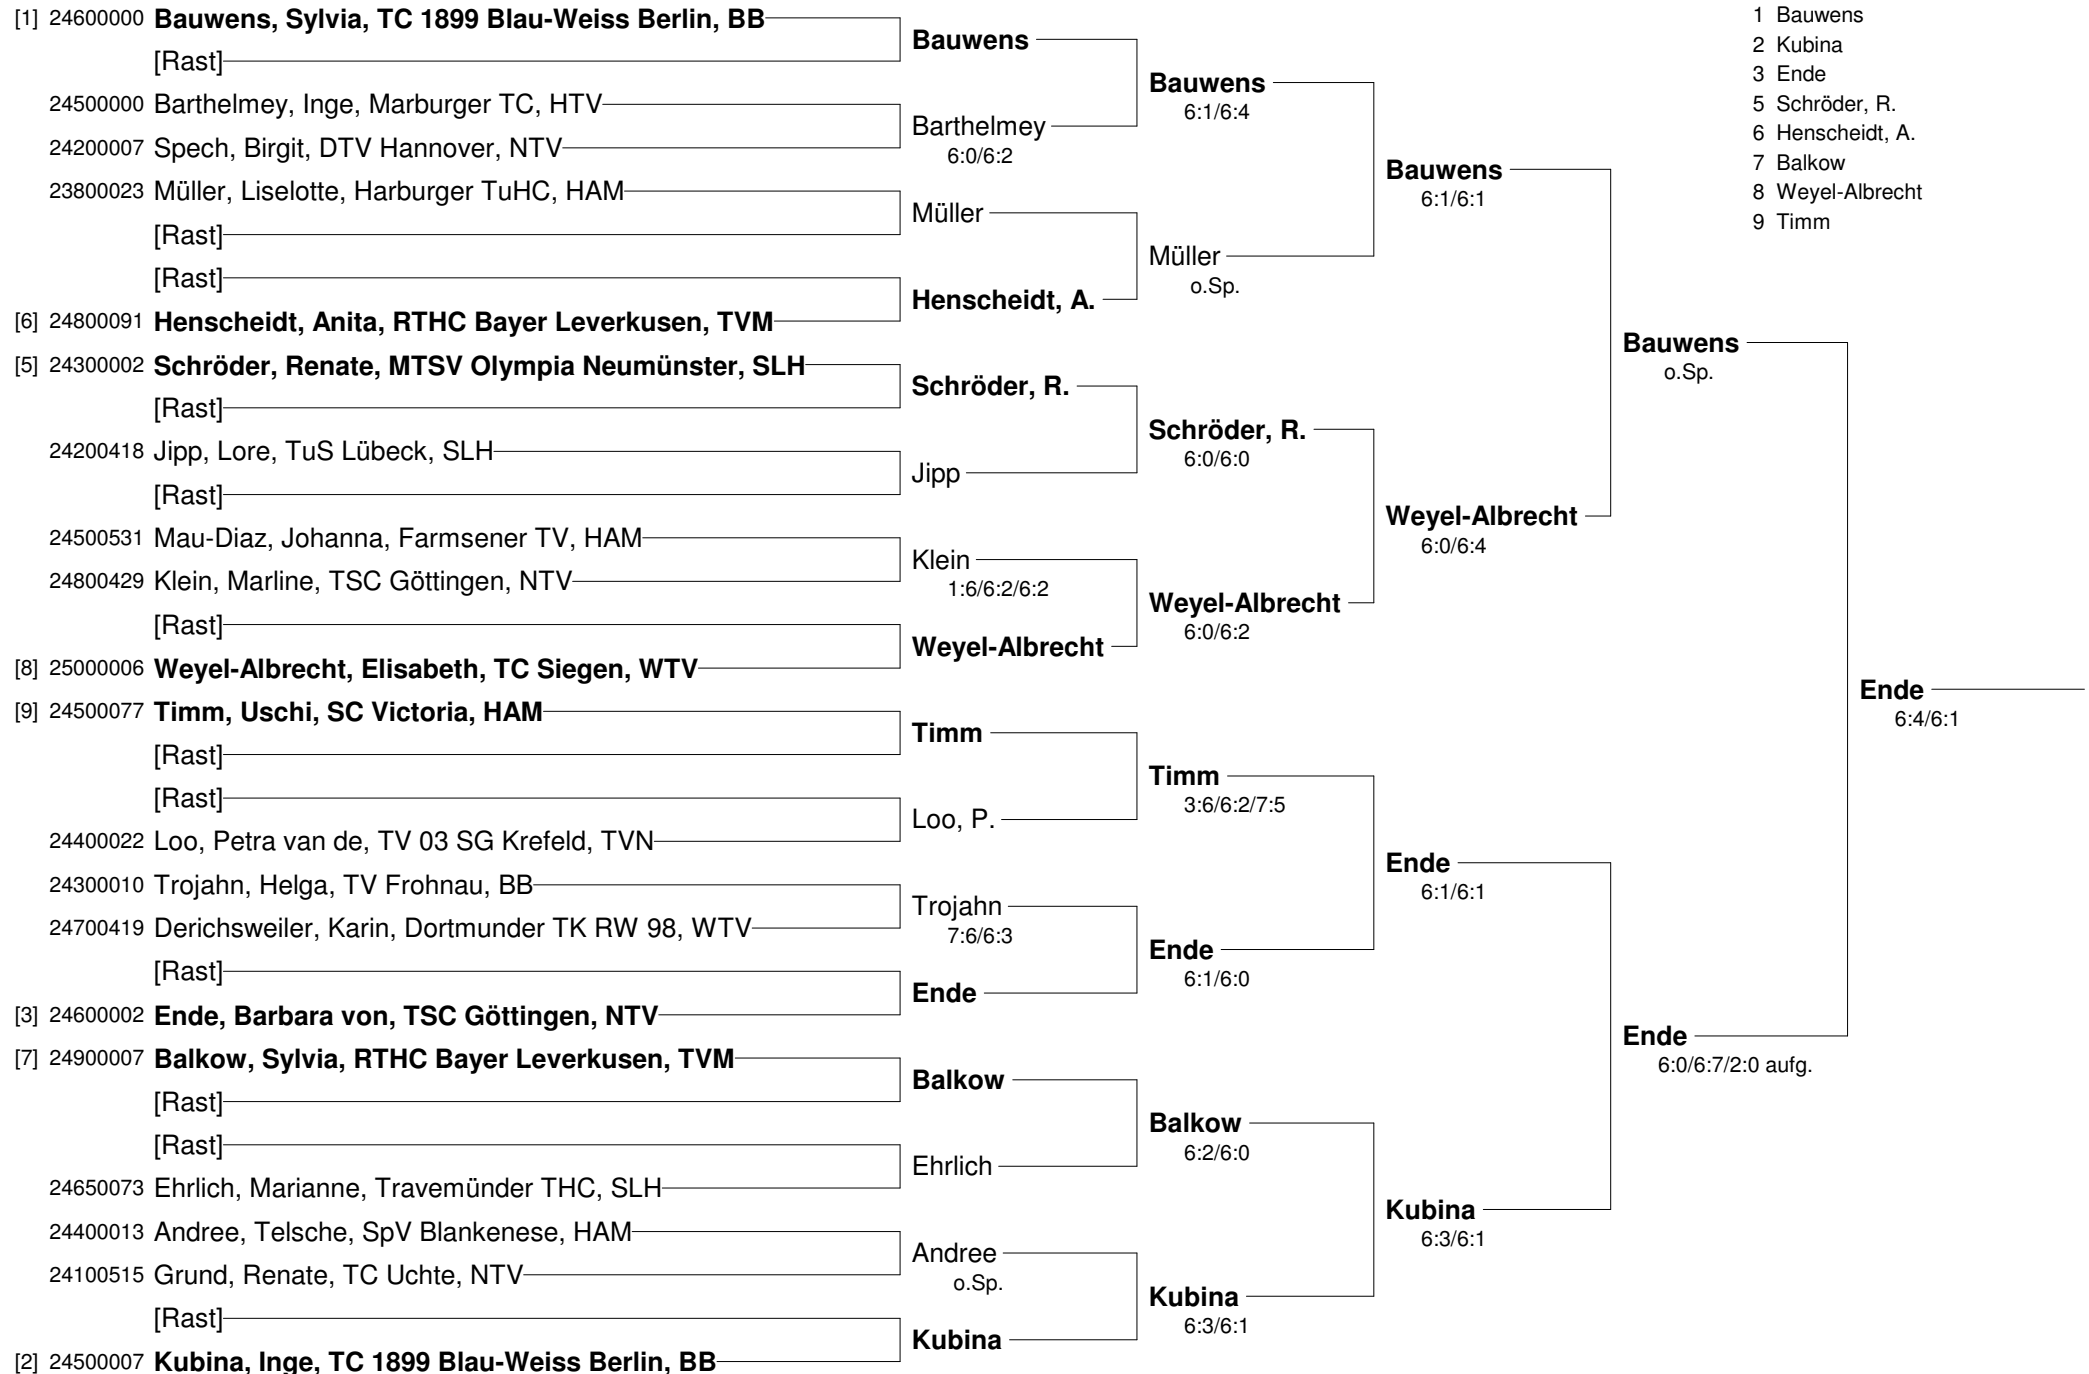

16. Maritimcup 2010 vom 5.07 - 10.07.2010 in Travemünde (GRADE 2)

Internationales Tennisturnier für Seniorinnen und Senioren

Damen 40

- Setzung
 1 Shaposhnikova
 2 Veismann
 3 Brembt
 4 Köppen-Castrop

16. Maritimcup 2010 vom 5.07 - 10.07.2010 in Travemünde (GRADE 2)
Internationales Tennisturnier für Seniorinnen und Senioren
Damen 40 Nebenrunde

16. Maritimcup 2010 vom 5.07 - 10.07.2010 in Travemünde (GRADE 2)
Internationales Tennisturnier für Seniorinnen und Senioren
Damen 50

- Setzung
 1 Boesser
 2 Hellwegen
 4 Kühnast, B.
 5 Weyland

16. Maritimcup 2010 vom 5.07 - 10.07.2010 in Travemünde (GRADE 2)
Internationales Tennisturnier für Seniorinnen und Senioren
Damen 50 Nebenrunde

Setzung
 1 Weyland
 2 Mauermann

16. Maritimcup 2010 vom 5.07 - 10.07.2010 in Travemünde (GRADE 2)

Internationales Tennisturnier für Seniorinnen und Senioren

Damen 60

Setzung

- 1 Bauwens
- 2 Kubina
- 3 Ende
- 5 Schröder, R.
- 6 Henscheidt, A.
- 7 Balkow
- 8 Weyel-Albrecht
- 9 Timm

16. Maritimcup 2010 vom 5.07 - 10.07.2010 in Travemünde (GRADE 2)
Internationales Tennisturnier für Seniorinnen und Senioren
Damen 60 Nebenrunde

Setzung
 1 Andree
 2 Müller

16. Maritimcup 2010 vom 5.07 - 10.07.2010 in Travemünde (GRADE 2)
Internationales Tennisturnier für Seniorinnen und Senioren
Herren 40 Nebenrunde