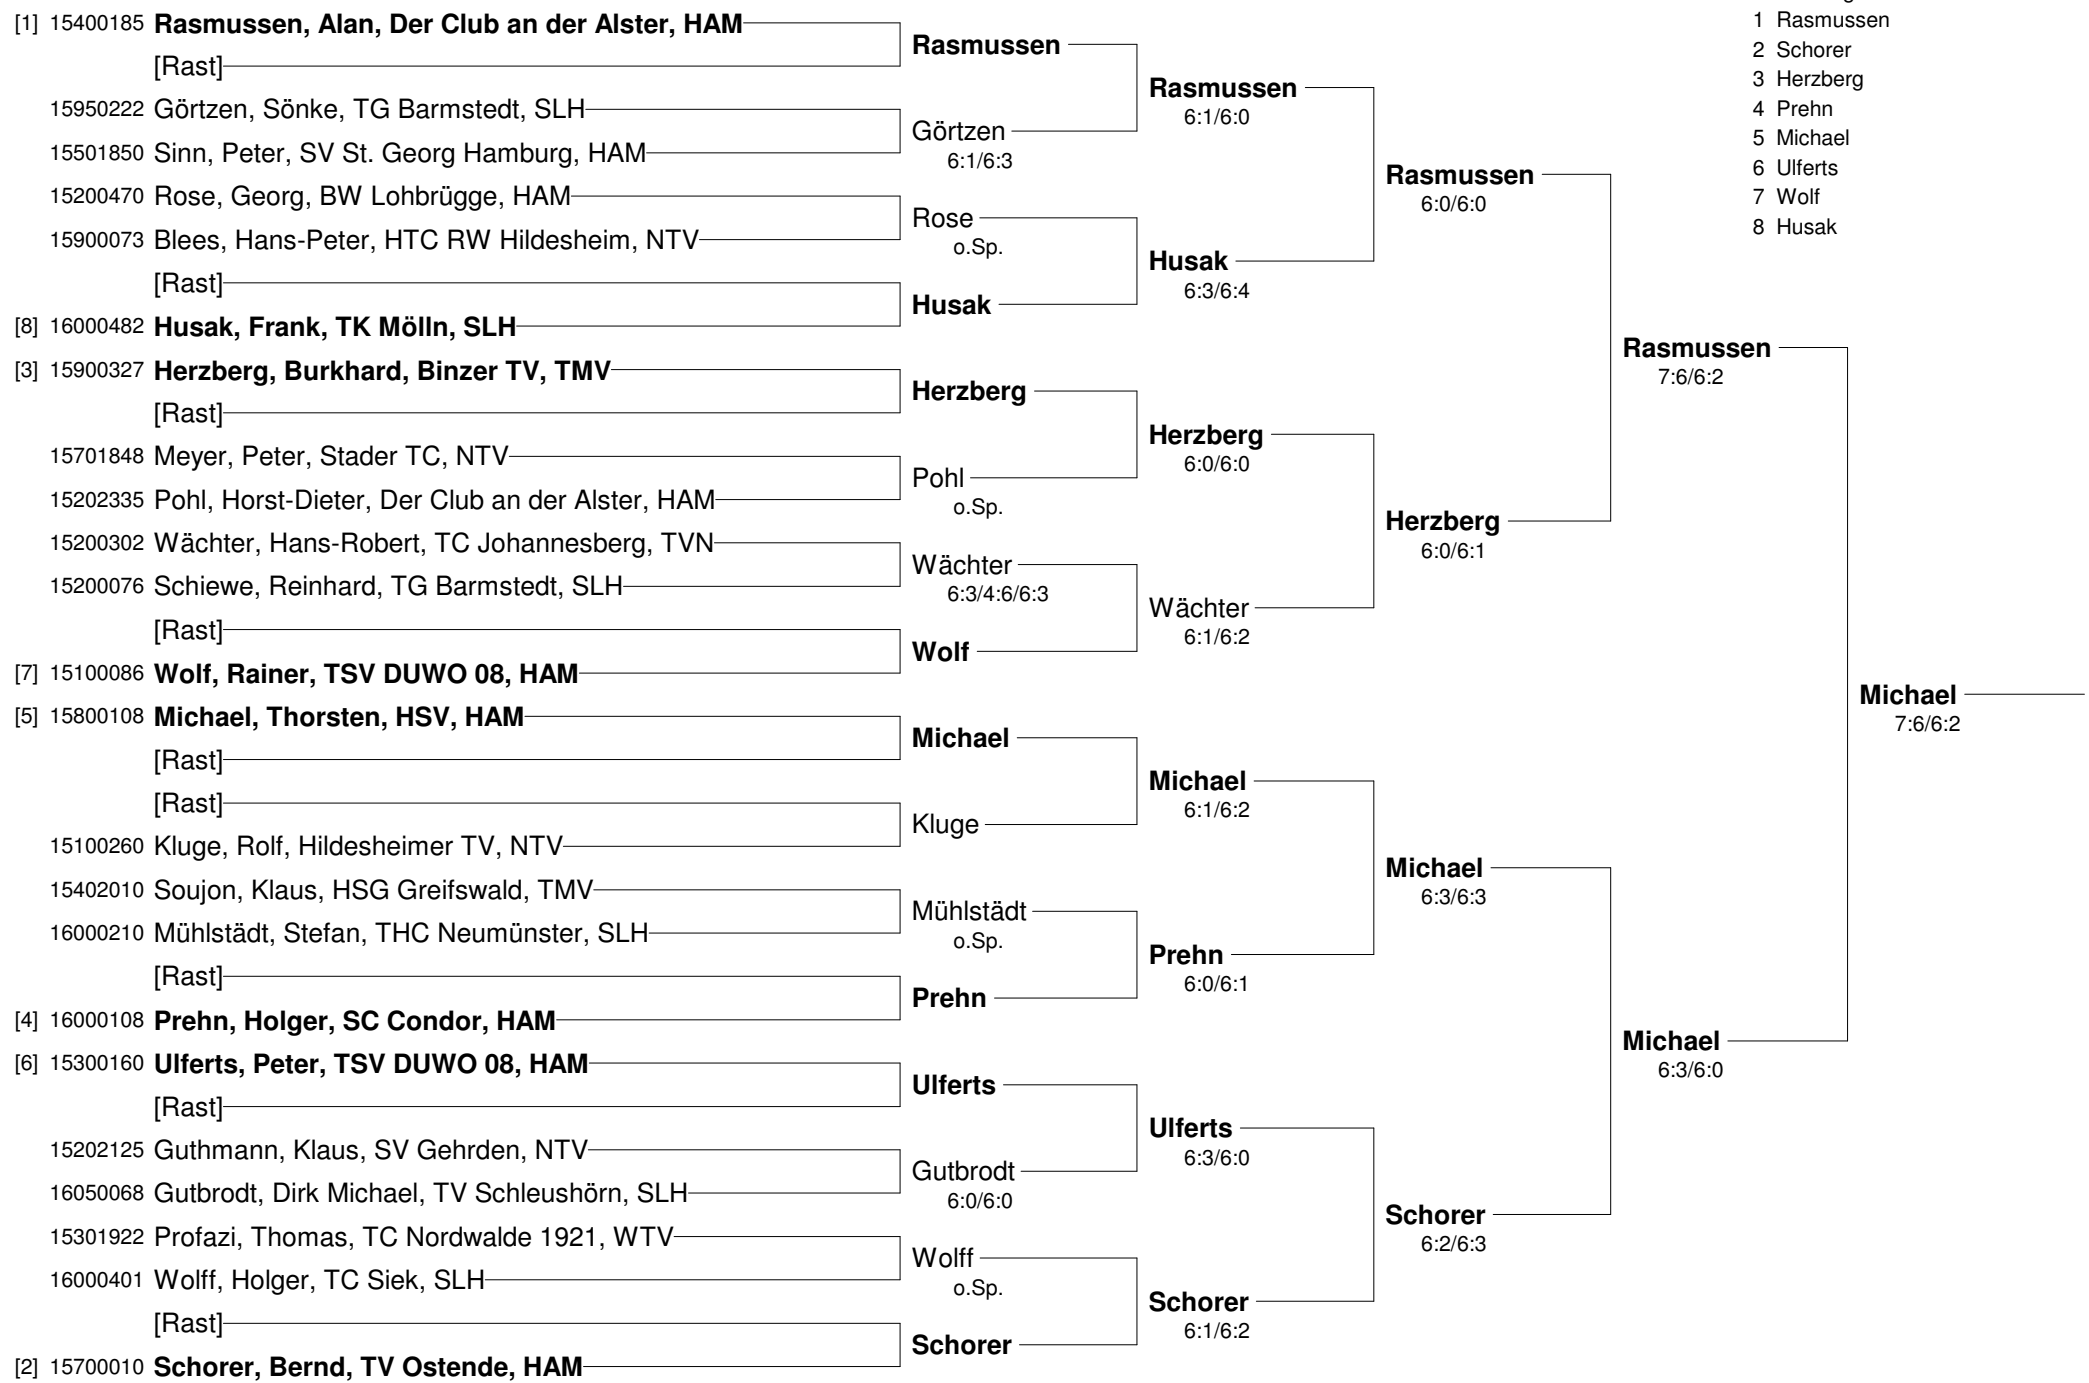

16. Maritimcup 2010 vom 5.07 - 10.07.2010 in Travemünde (GRADE 2)

Internationales Tennisturnier für Seniorinnen und Senioren

Damen 40

- Setzung
 1 Shaposhnikova
 2 Veismann
 3 Brembt
 4 Köppen-Castrop

16. Maritimcup 2010 vom 5.07 - 10.07.2010 in Travemünde (GRADE 2)
Internationales Tennisturnier für Seniorinnen und Senioren
Damen 40 Nebenrunde

16. Maritimcup 2010 vom 5.07 - 10.07.2010 in Travemünde (GRADE 2)
Internationales Tennisturnier für Seniorinnen und Senioren
Damen 60 Nebenrunde

Setzung
 1 Andree
 2 Müller

16. Maritimcup 2010 vom 5.07 - 10.07.2010 in Travemünde (GRADE 2)
Internationales Tennisturnier für Seniorinnen und Senioren
Herren 40 Nebenrunde

Setzung
 1 Grützmacher
 2 Horst

16. Maritimcup 2010 vom 5.07 - 10.07.2010 in Travemünde (GRADE 2)

Internationales Tennisturnier für Seniorinnen und Senioren

Herren 50

- Setzung
 1 Rasmussen
 2 Schorer
 3 Herzberg
 4 Prehn
 5 Michael
 6 Ulferts
 7 Wolf
 8 Husak

16. Maritimcup 2010 vom 5.07 - 10.07.2010 in Travemünde (GRADE 2)
Internationales Tennisturnier für Seniorinnen und Senioren
Herren 50 Nebenrunde

Setzung
 1 Wolf
 2 Pohl

16. Maritimcup 2010 vom 5.07 - 10.07.2010 in Travemünde (GRADE 2)