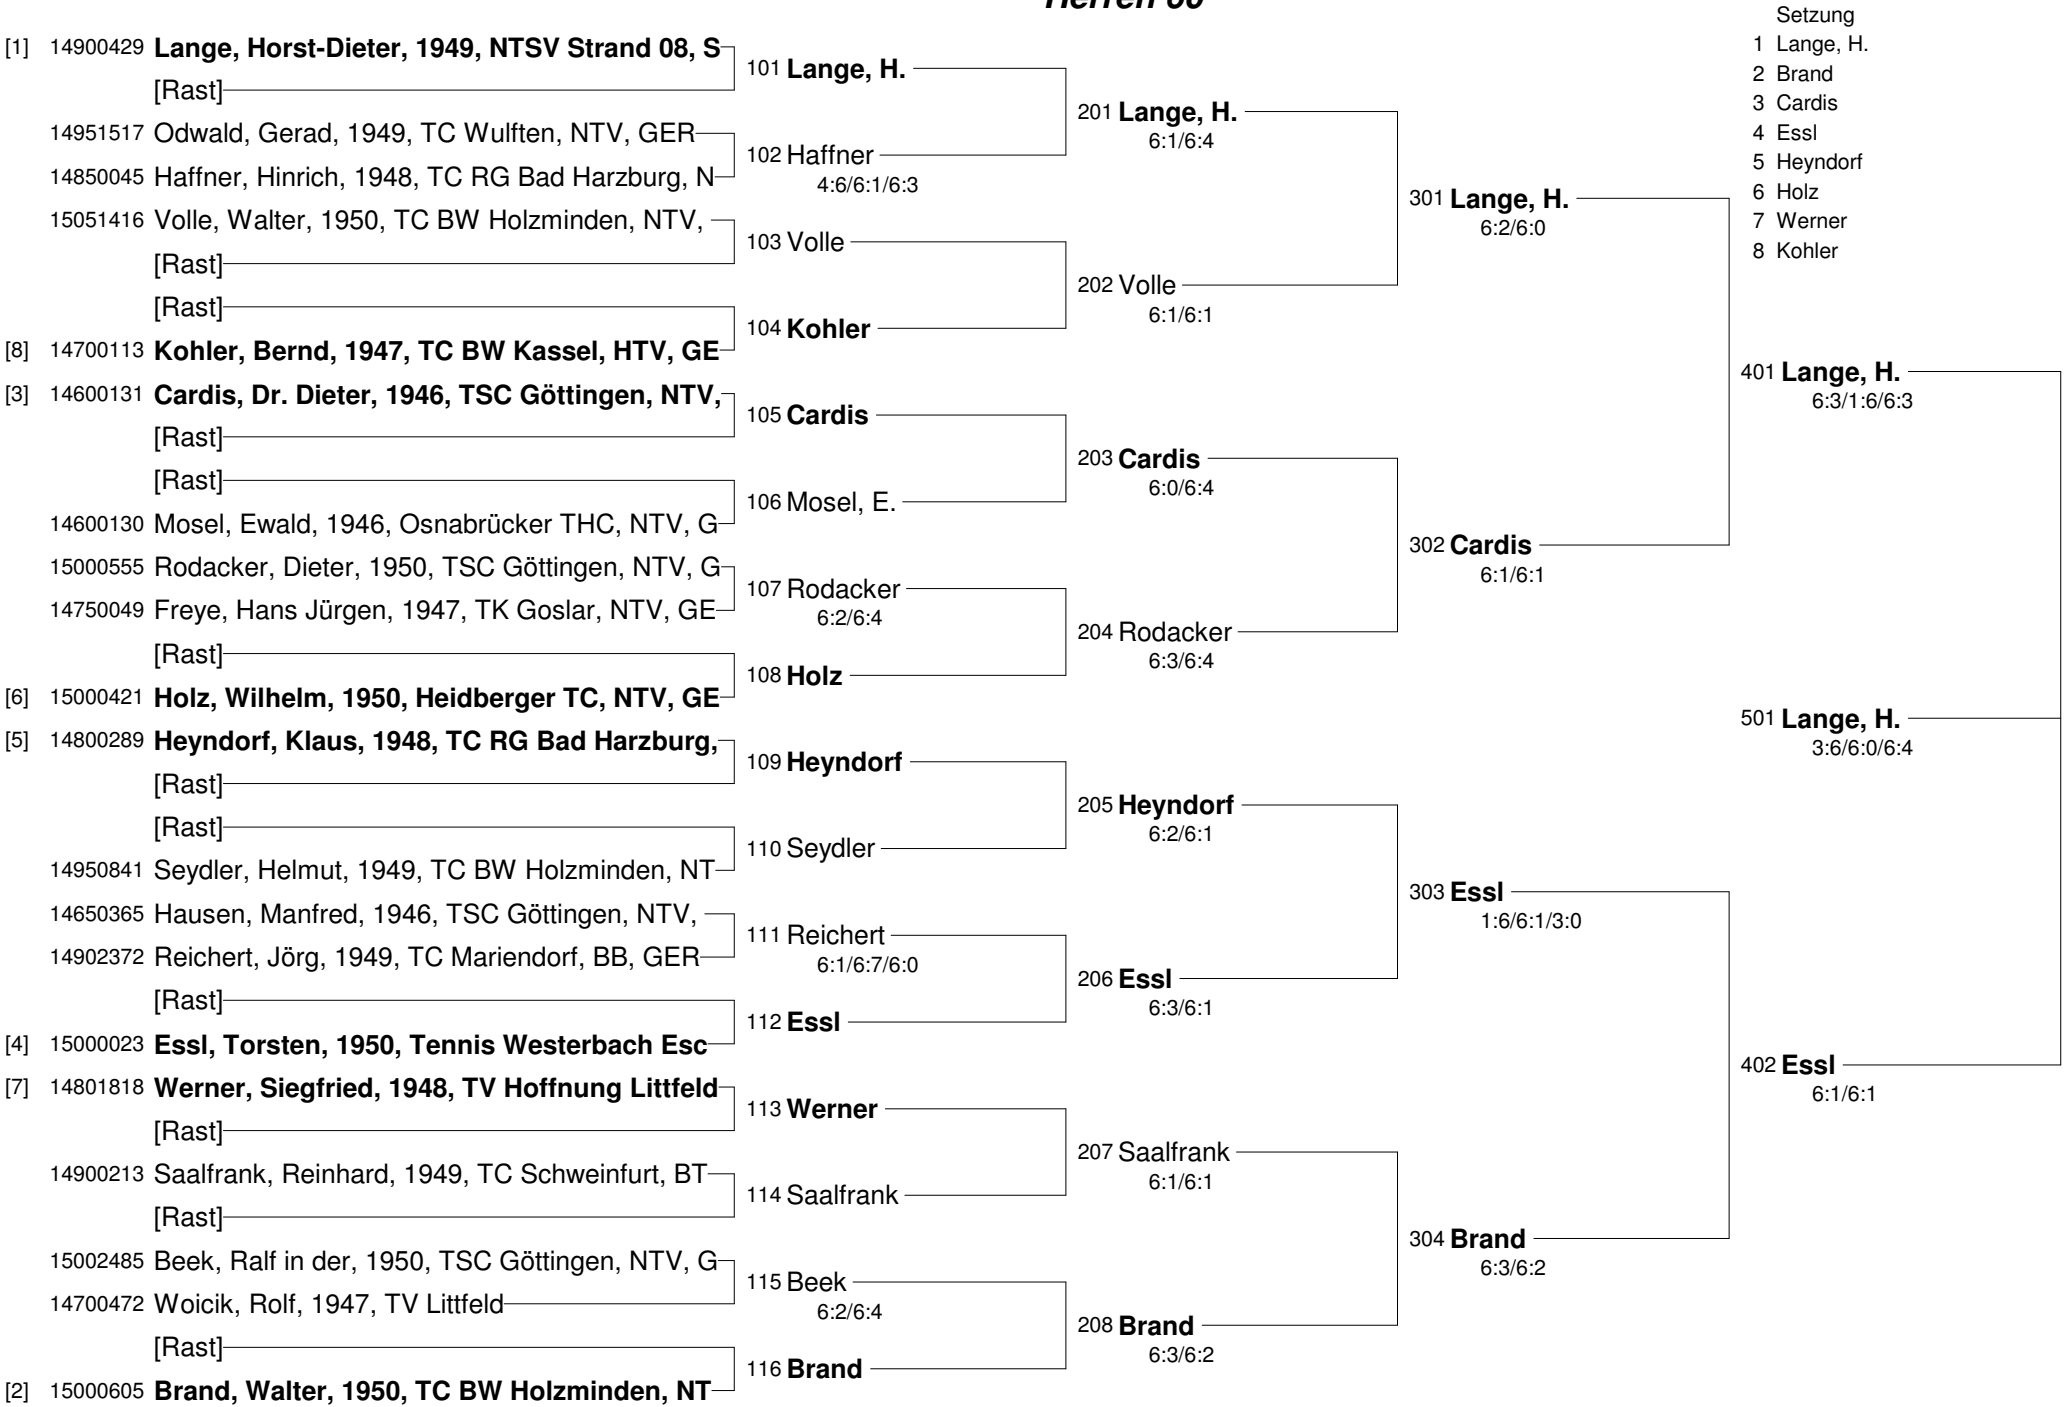

**12. Bergbräu-Trophy im Rahmen des HEAD-Senior-Circuits
vom 20.-25.07.2010 in Uslar
Herren 60**

- Setzung
 1 Lange, H.
 2 Brand
 3 Cardis
 4 Essl
 5 Heyndorf
 6 Holz
 7 Werner
 8 Kohler