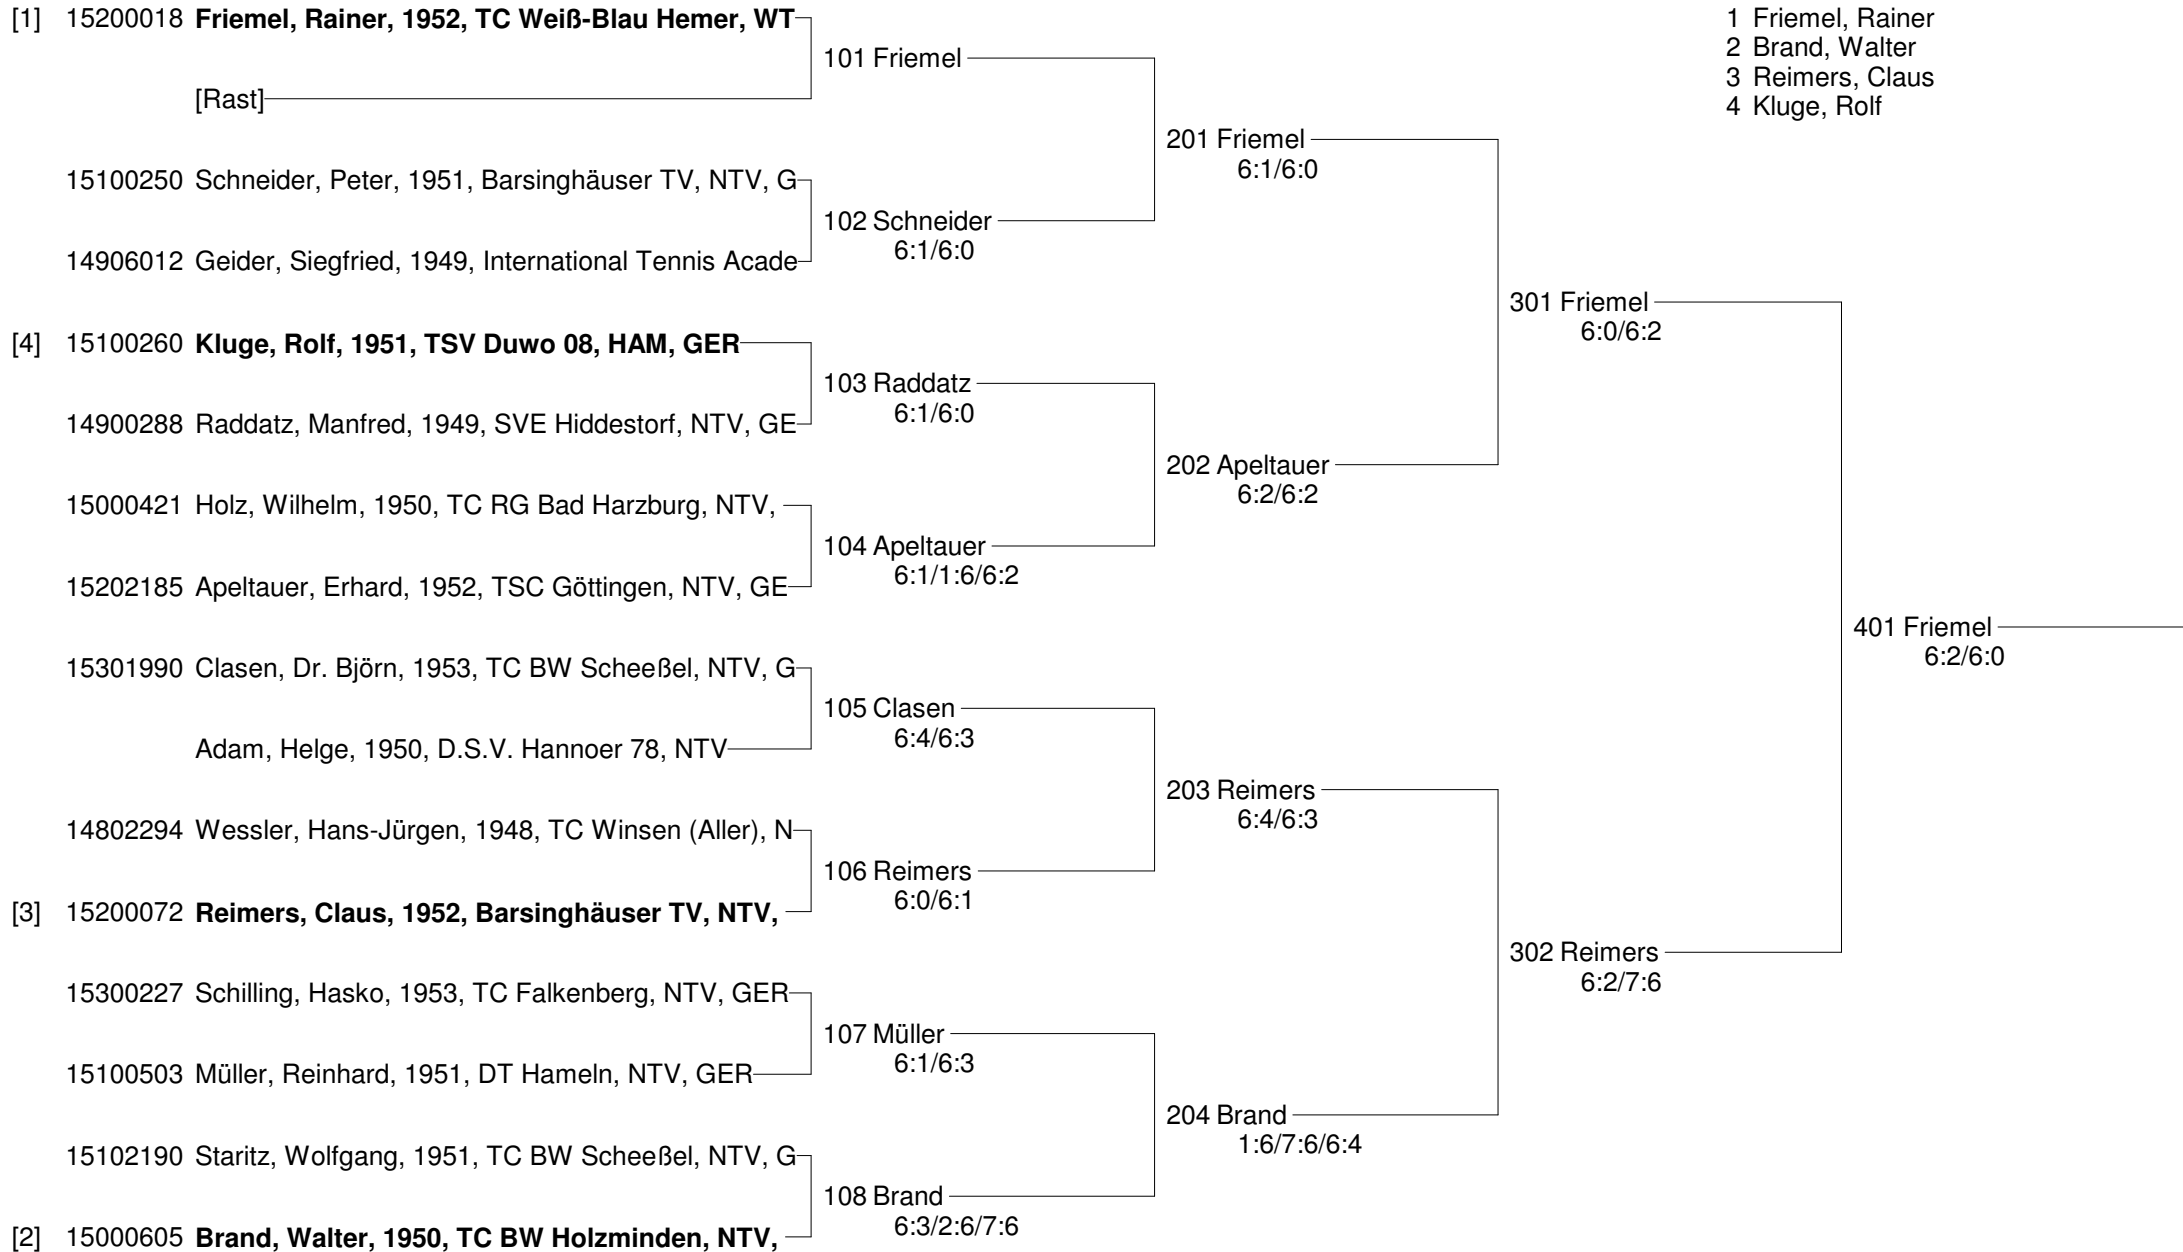

IV. Nürnberger Senioren-Open 2008 v. 18.-20.04.08

Deutscher Sportverein gegr.1878 e.V.

Herren 55