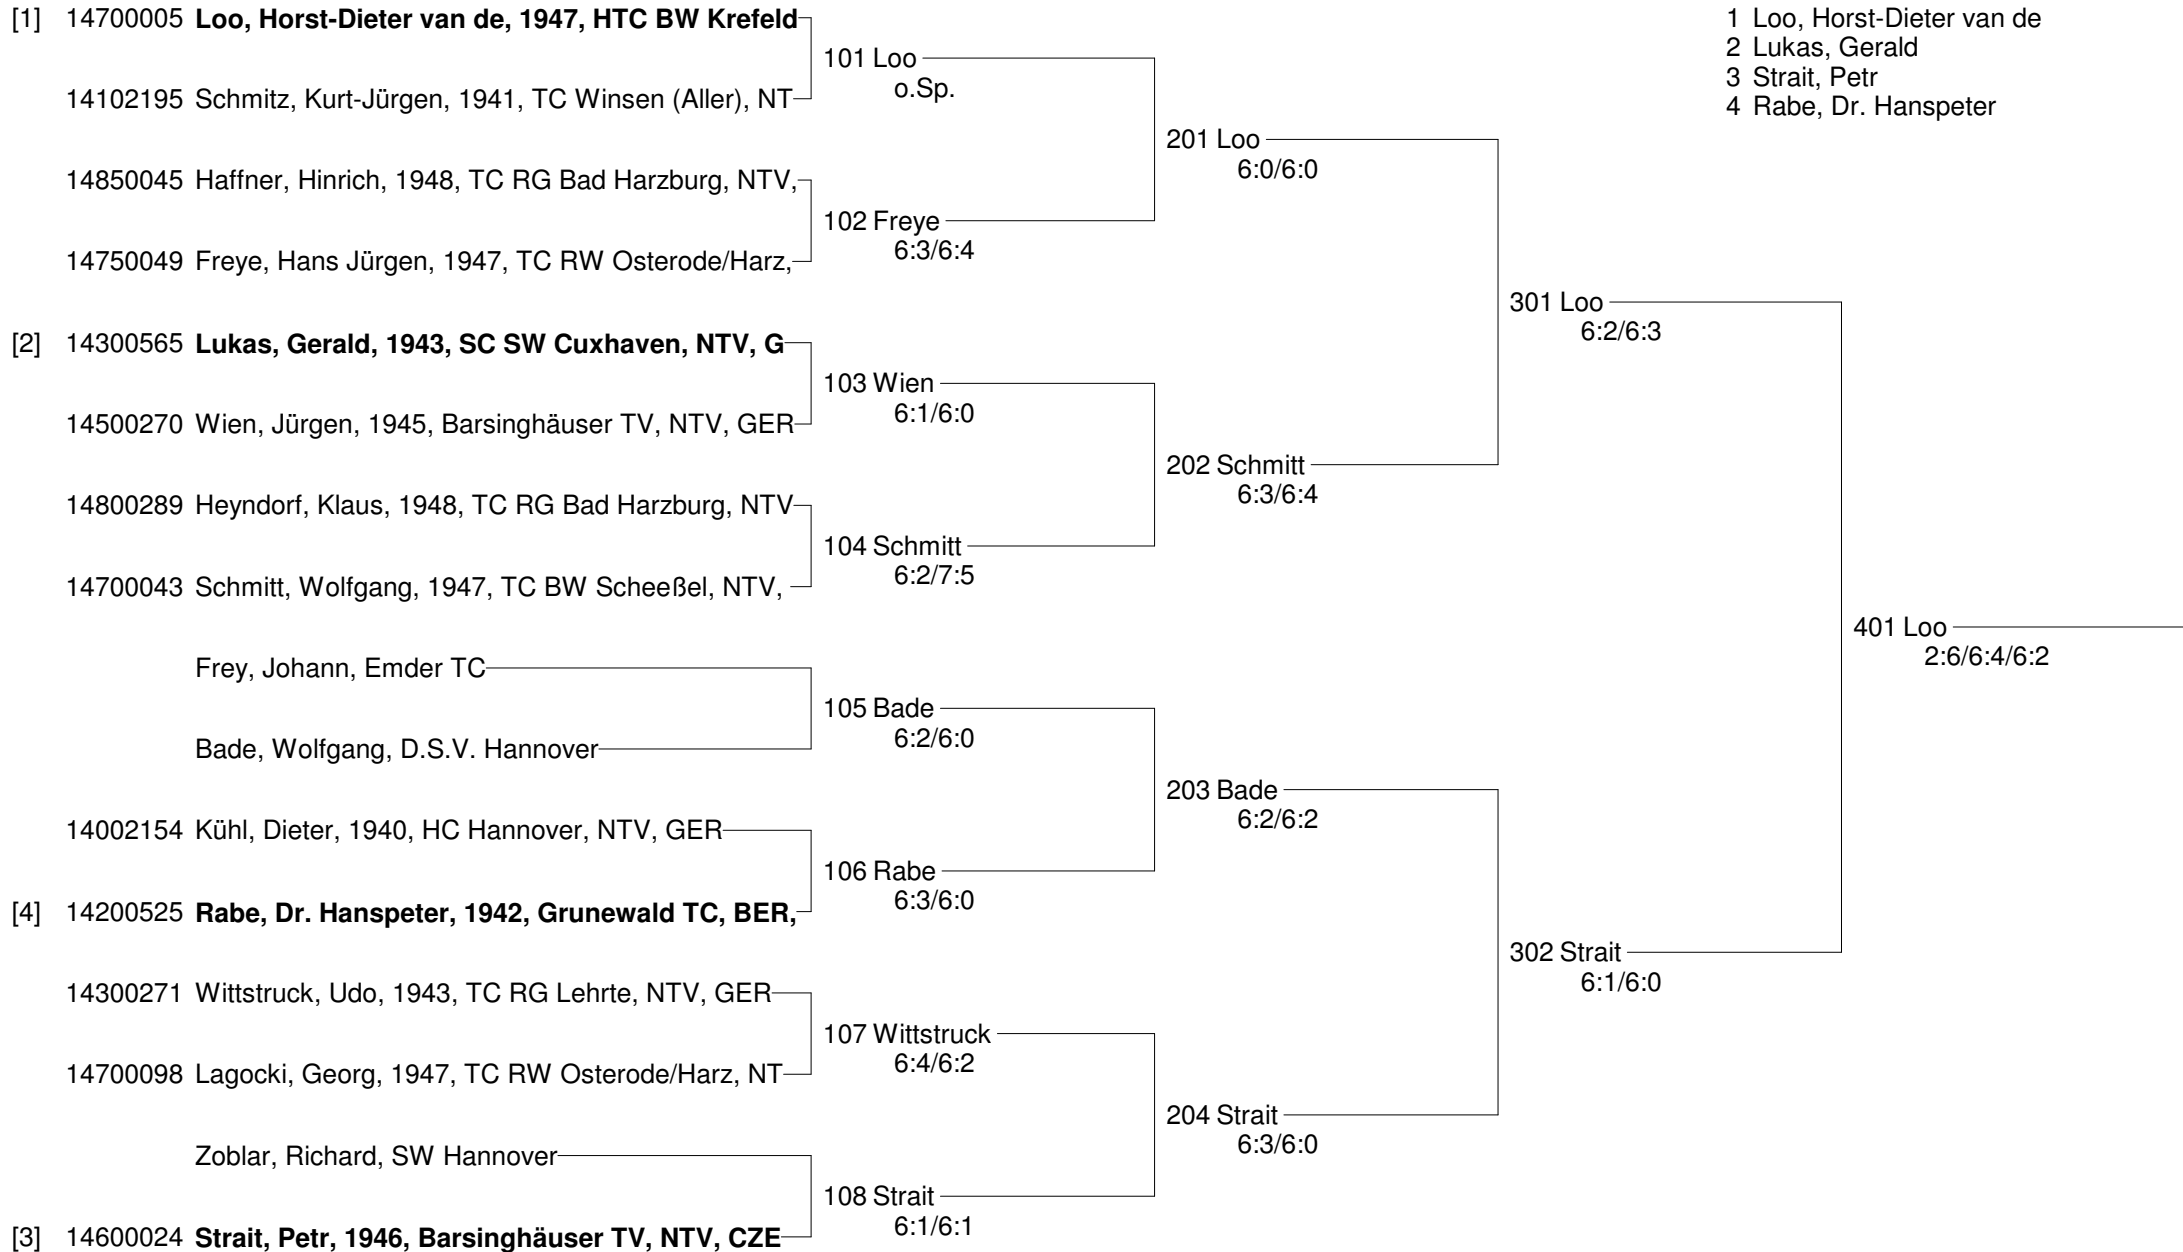

IV. Nürnberger Senioren-Open 2008 v. 18.-20.04.08

Deutscher Sportverein gegr.1878 e.V.

Herren 55

IV. Nürnberger Senioren-Open 2008 v. 18.-20.04.08

Deutscher Sportverein gegr.1878 e.V.

Herren 60

IV. Nürnberger Senioren-Open 2008 v. 18.-20.04.08
Deutscher Sportverein gegr.1878 e.V.
Mixed (alle Altersklassen)