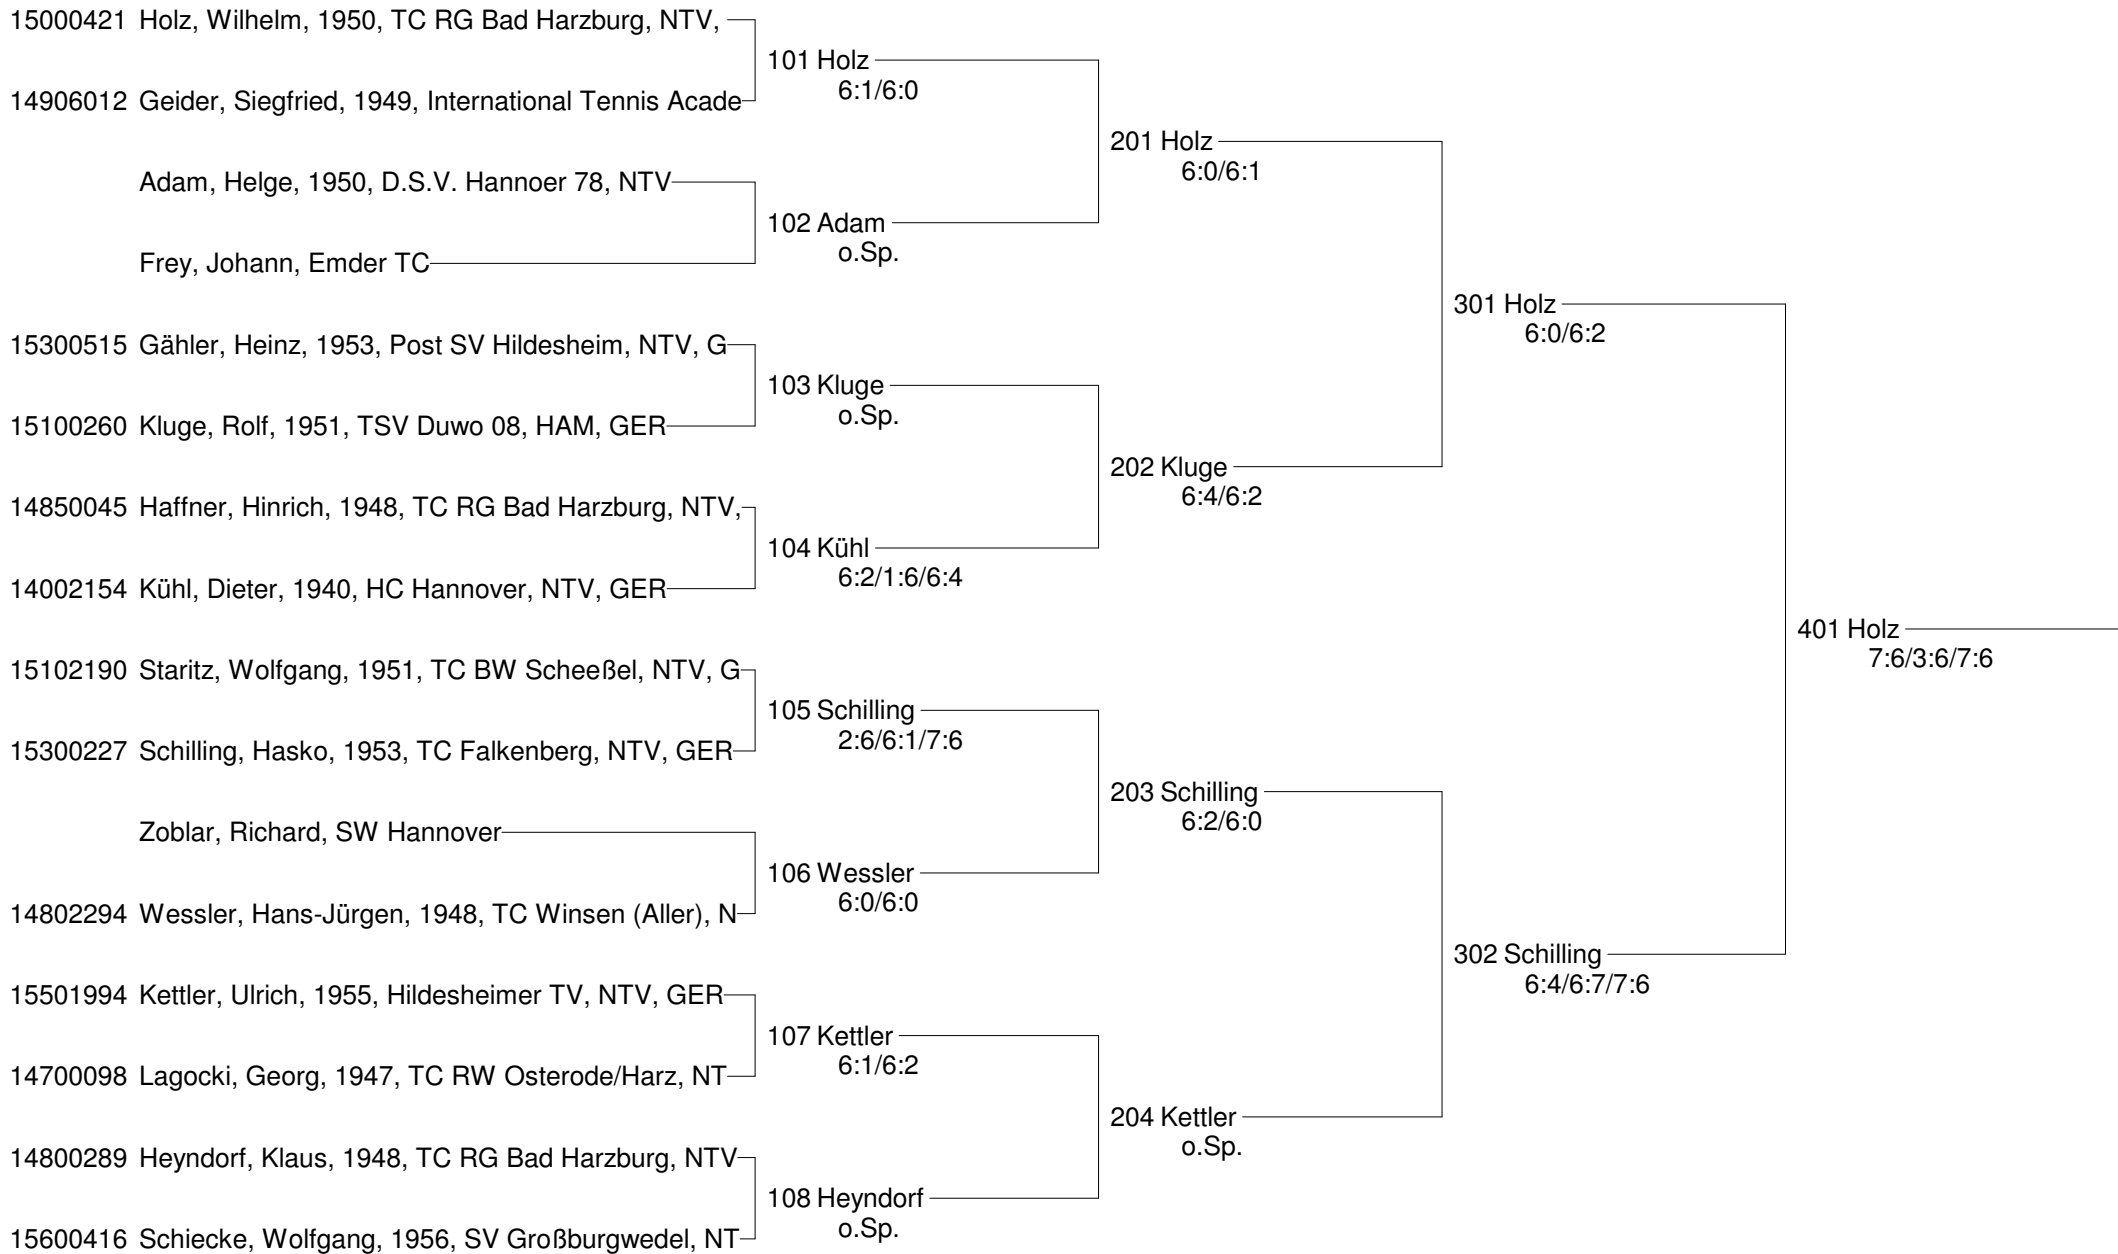

IV. Nürnberger Senioren-Open 2008 v. 18.-20.04.08
Deutscher Sportverein gegr.1878 e.V.
Herren 50 Nebenrunde