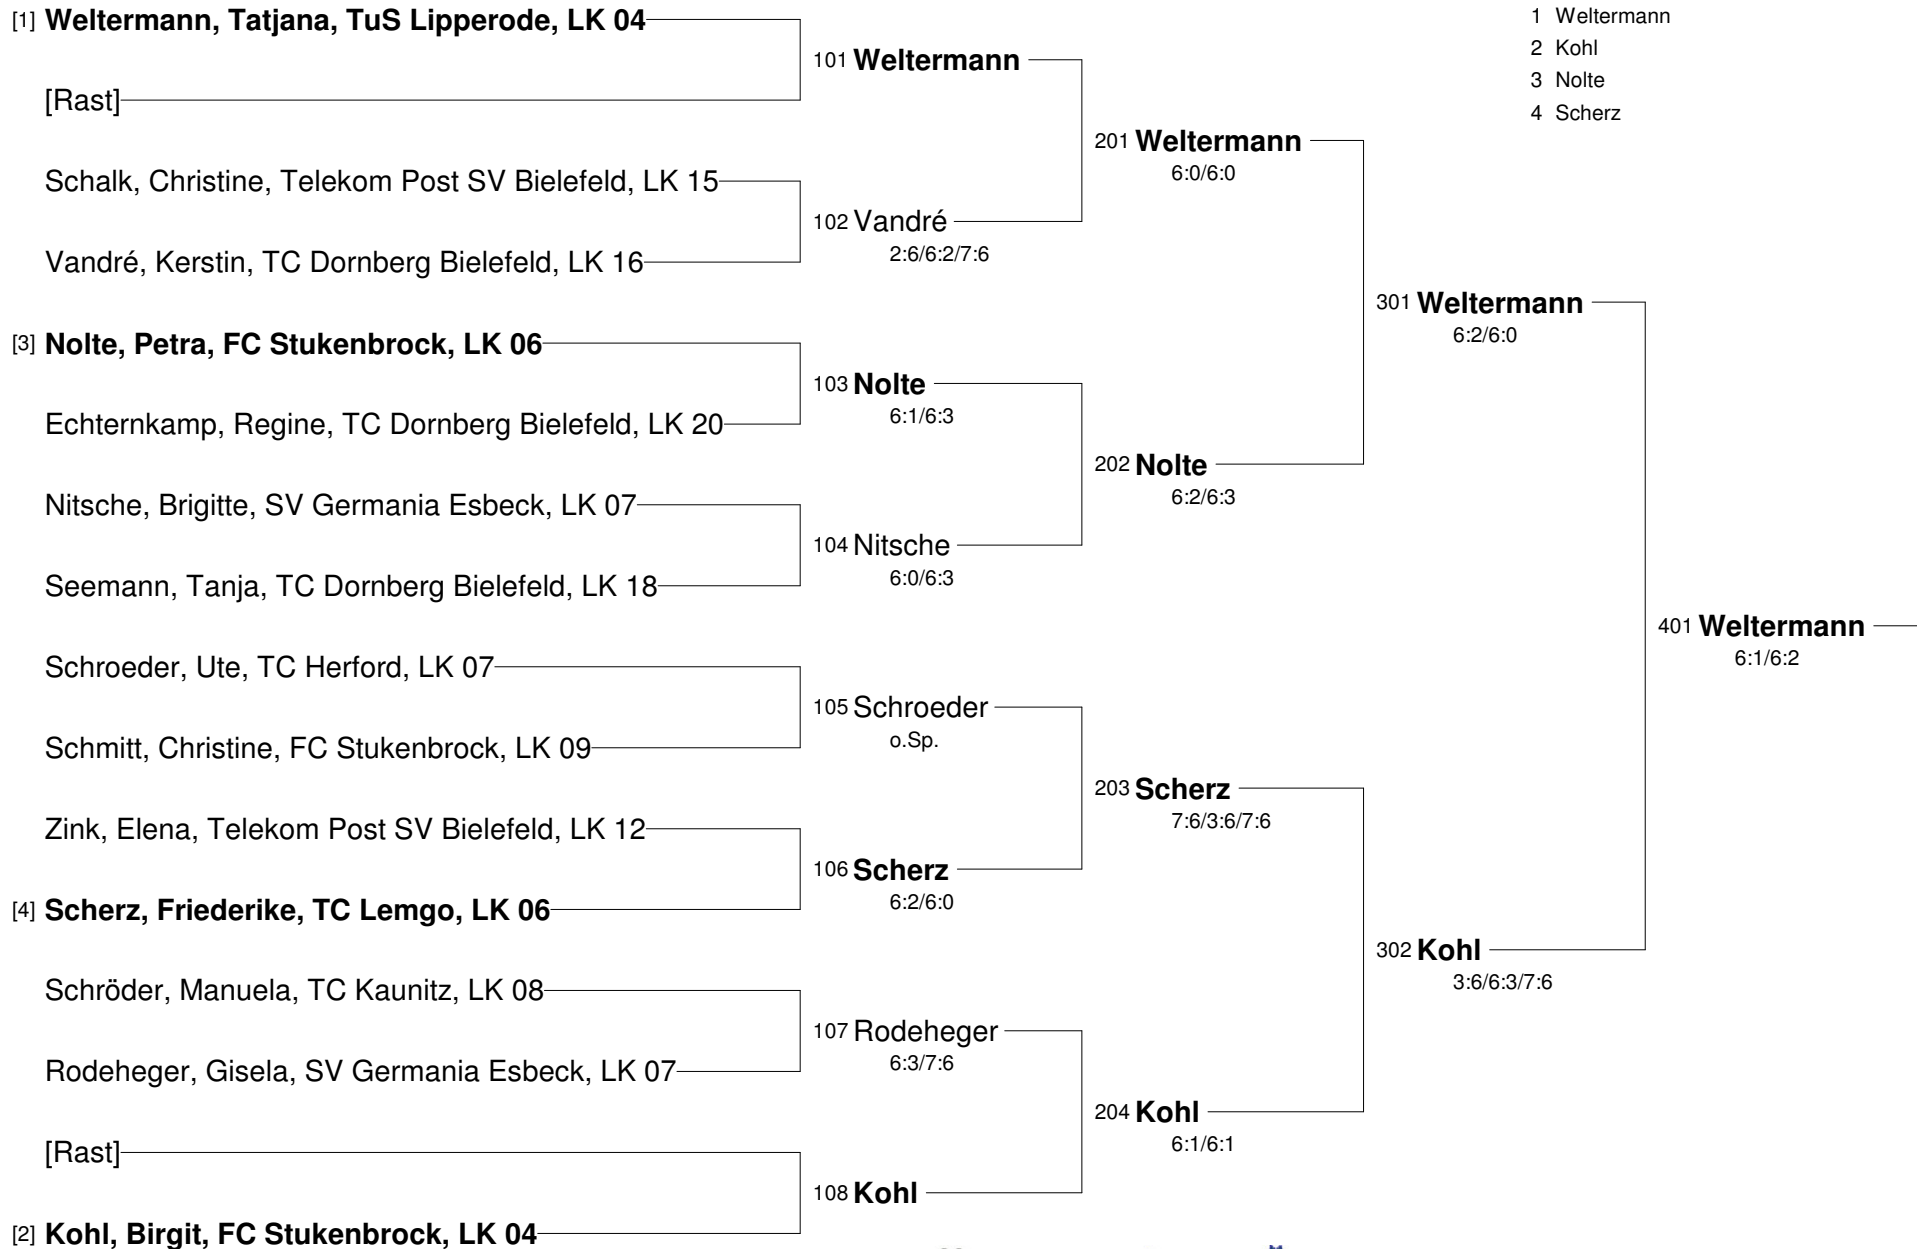

Tennis Senioren Bezirksmeisterschaften 2008
Bezirk Ostwestfalen / Lippe
Damen Einzel 40

Setzung

- 1 Weltermann
- 2 Kohl
- 3 Nolte
- 4 Scherz

sponsored by