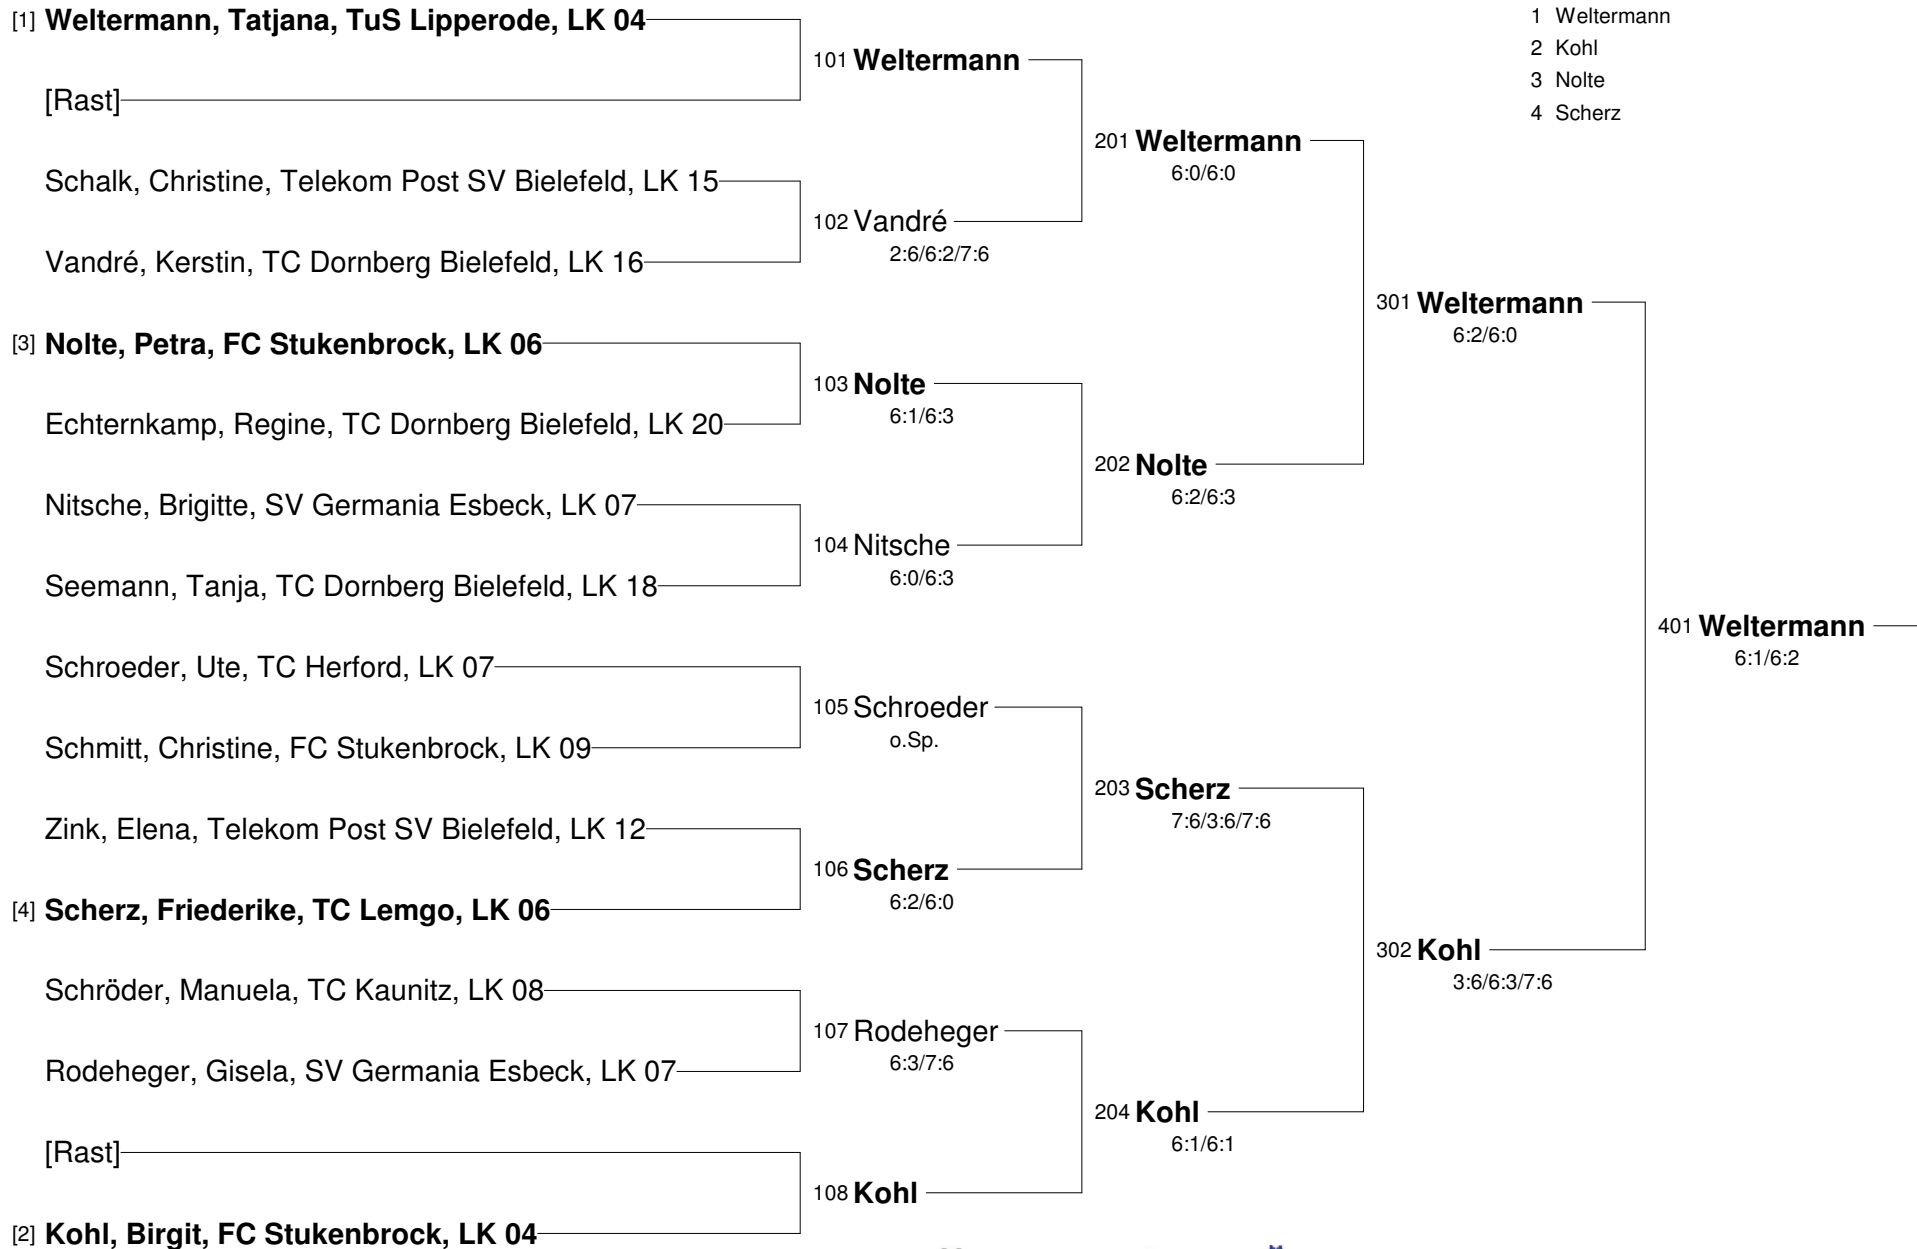

Tennis Senioren Bezirksmeisterschaften 2008

Bezirk Ostwestfalen / Lippe

Damen Einzel 40

Setzung

- 1 Weltermann
- 2 Kohl
- 3 Nolte
- 4 Scherz

sponsored by