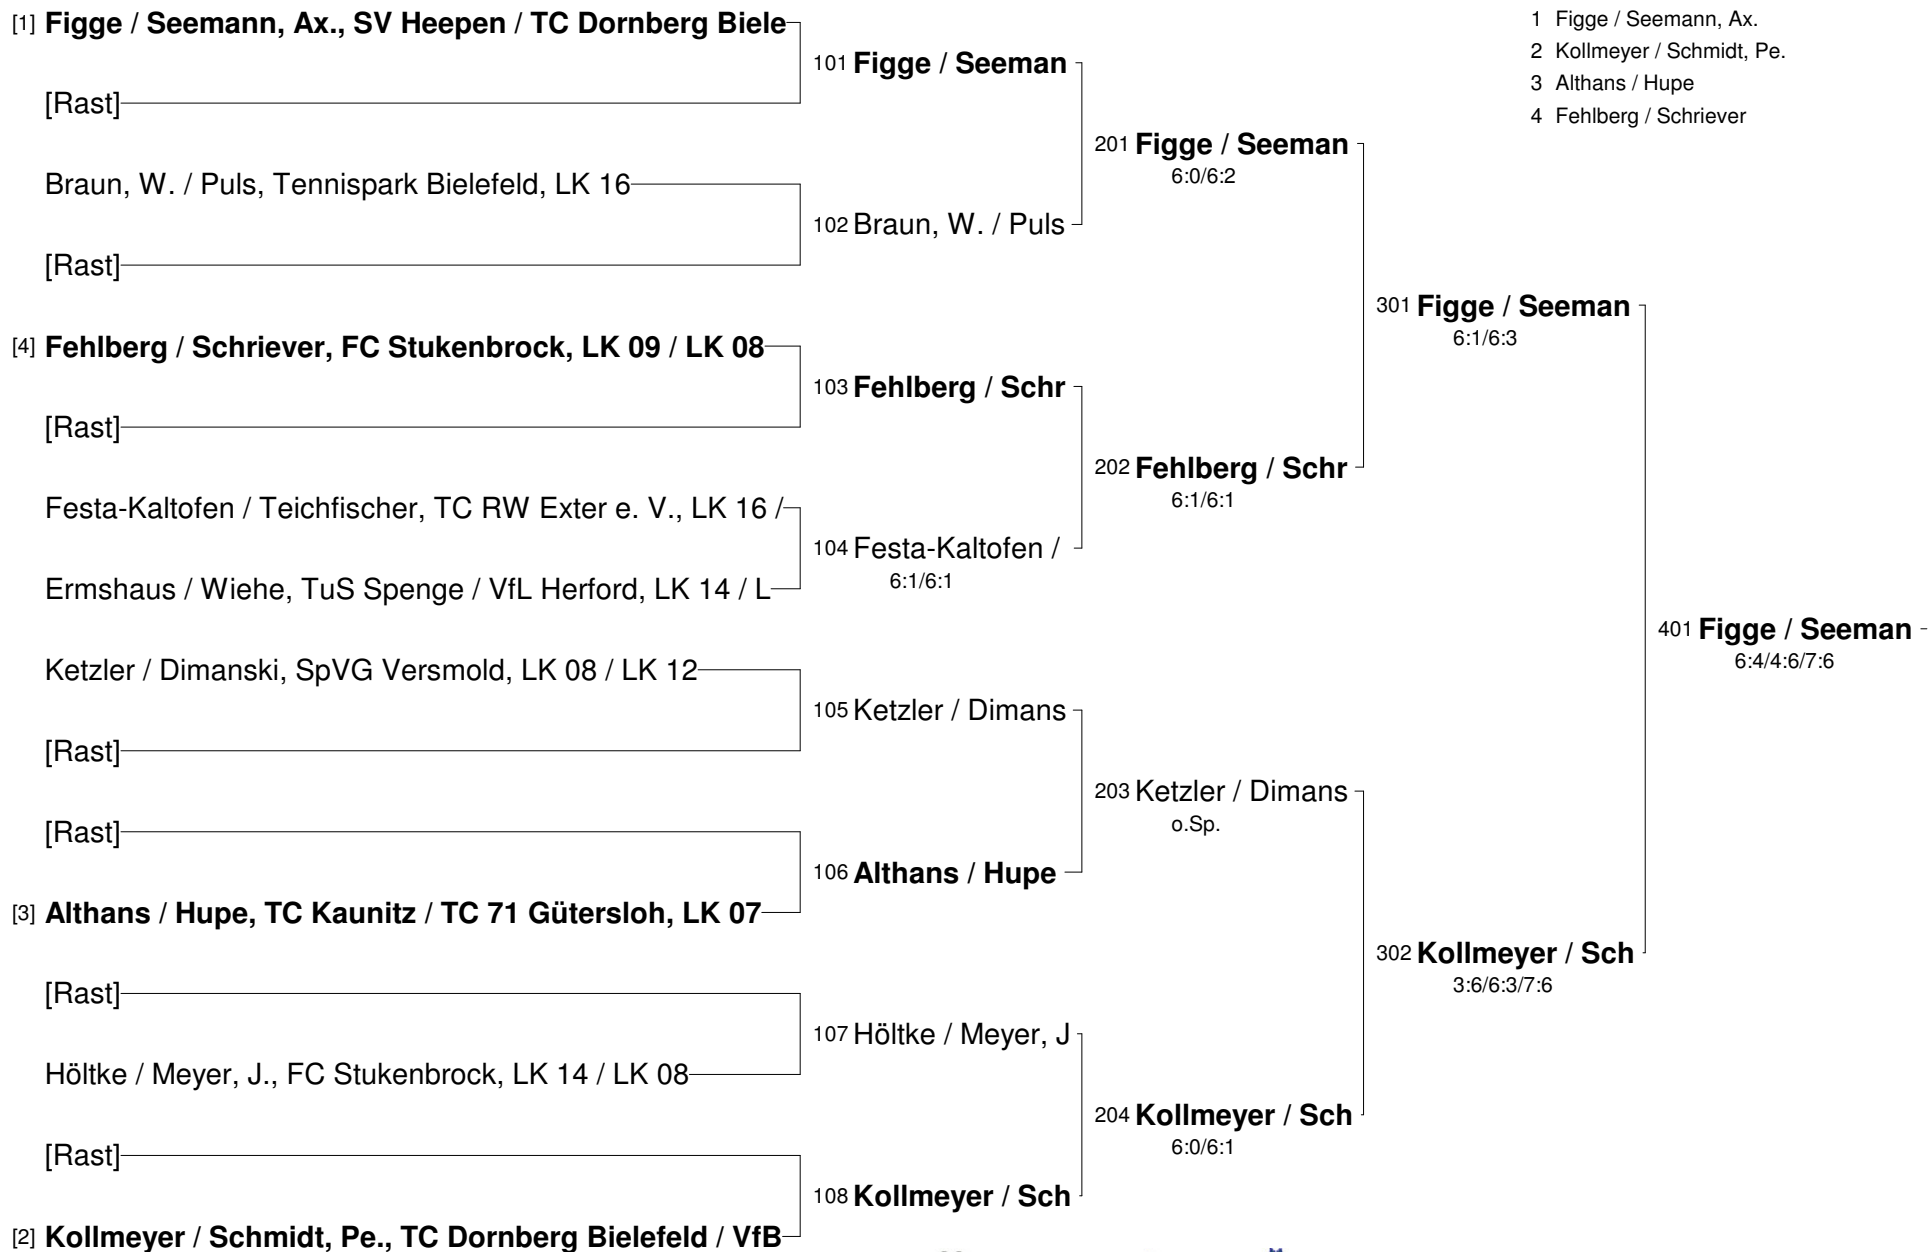

Tennis Senioren Bezirksmeisterschaften 2008

Bezirk Ostwestfalen / Lippe

Herren Doppel 40/45

Setzung

1. 1 Figge / Seemann, Ax.
2. 2 Kollmeyer / Schmidt, Pe.
3. 3 Althans / Hupe
4. 4 Fehlberg / Schriever

sponsored by