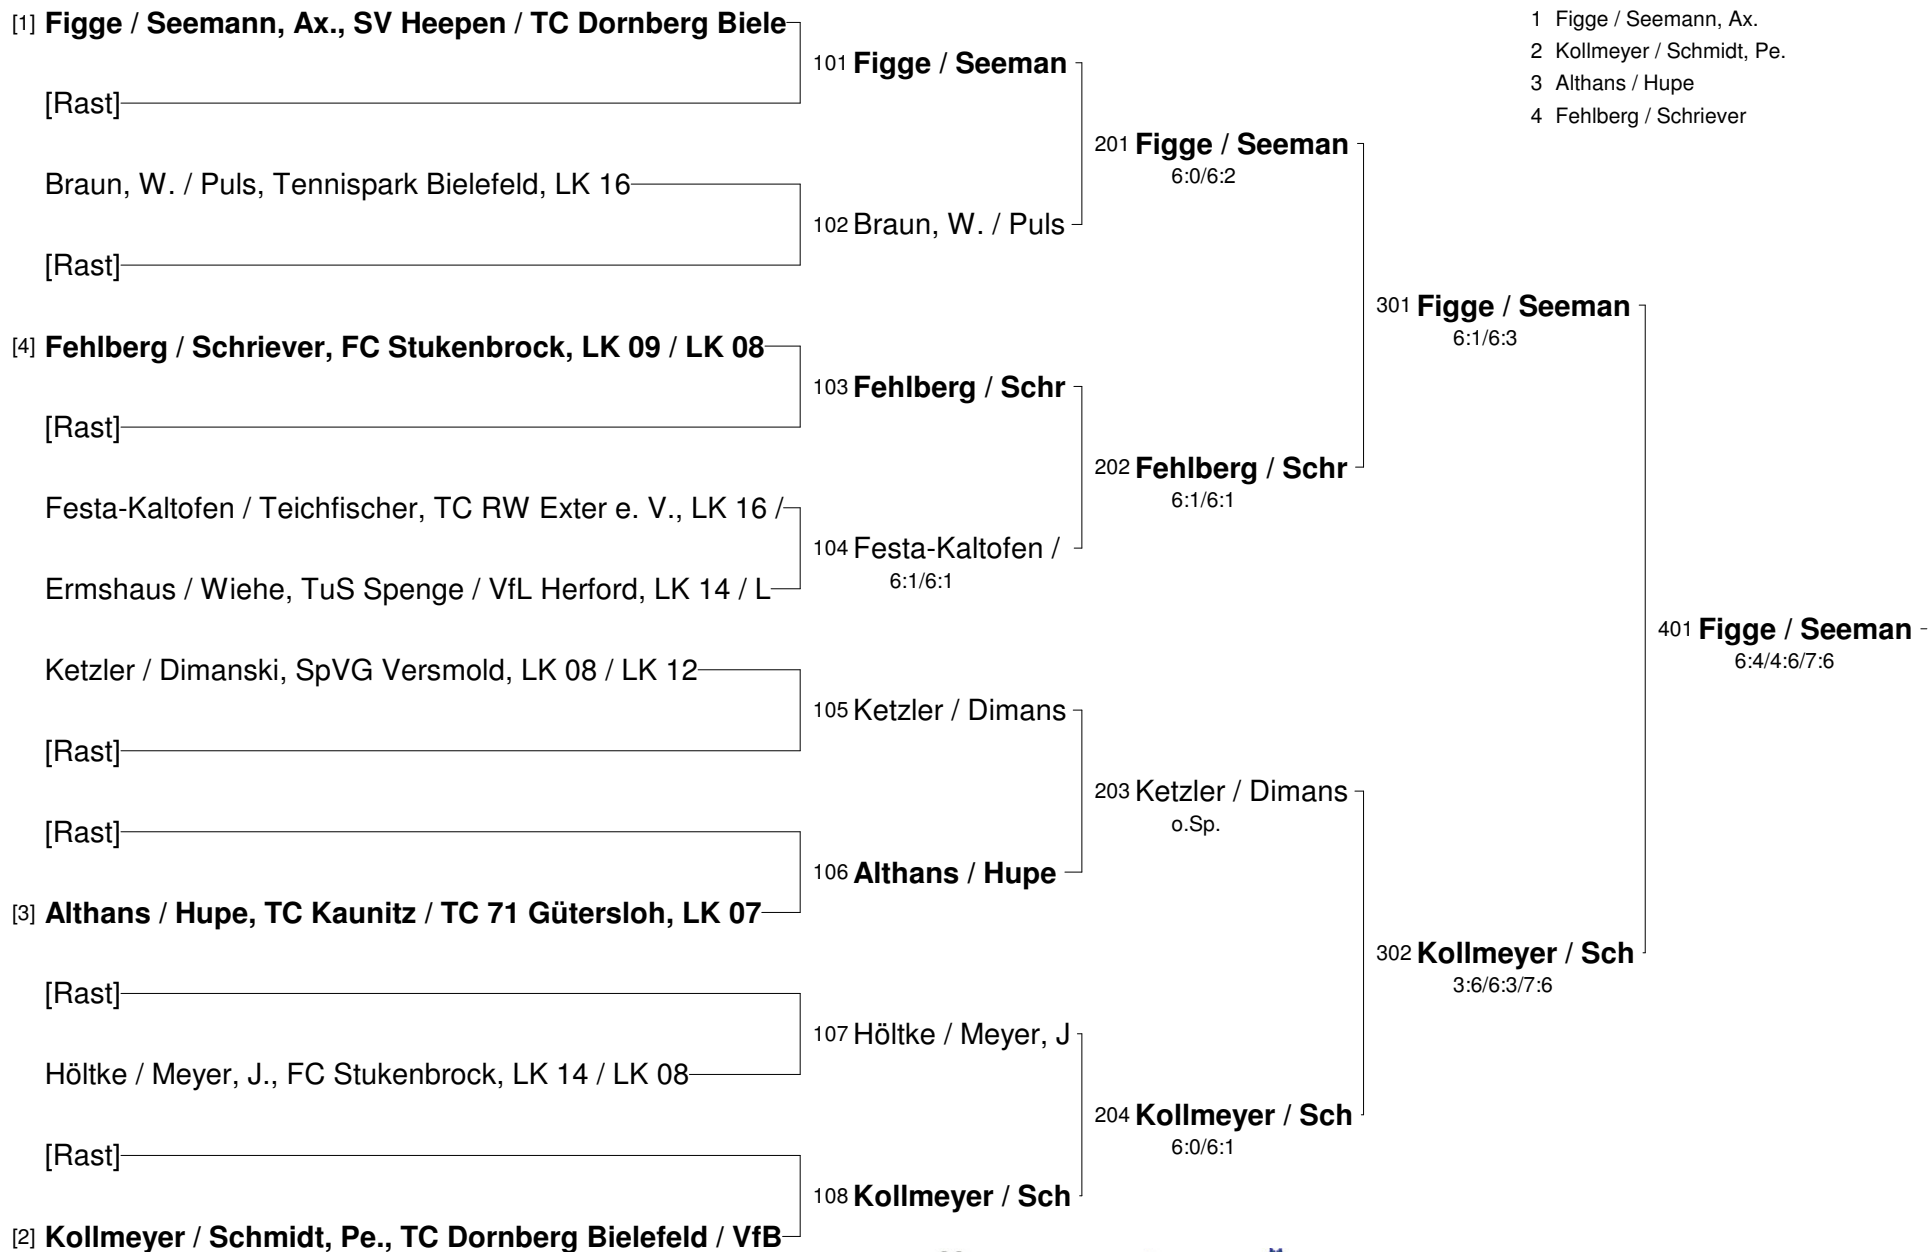

Tennis Senioren Bezirksmeisterschaften 2008

Bezirk Ostwestfalen / Lippe

Herren Doppel 40/45

Setzung

- 1 Figge / Seemann, Ax.
- 2 Kollmeyer / Schmidt, Pe.
- 3 Althans / Hupe
- 4 Fehlberg / Schriever

sponsored by