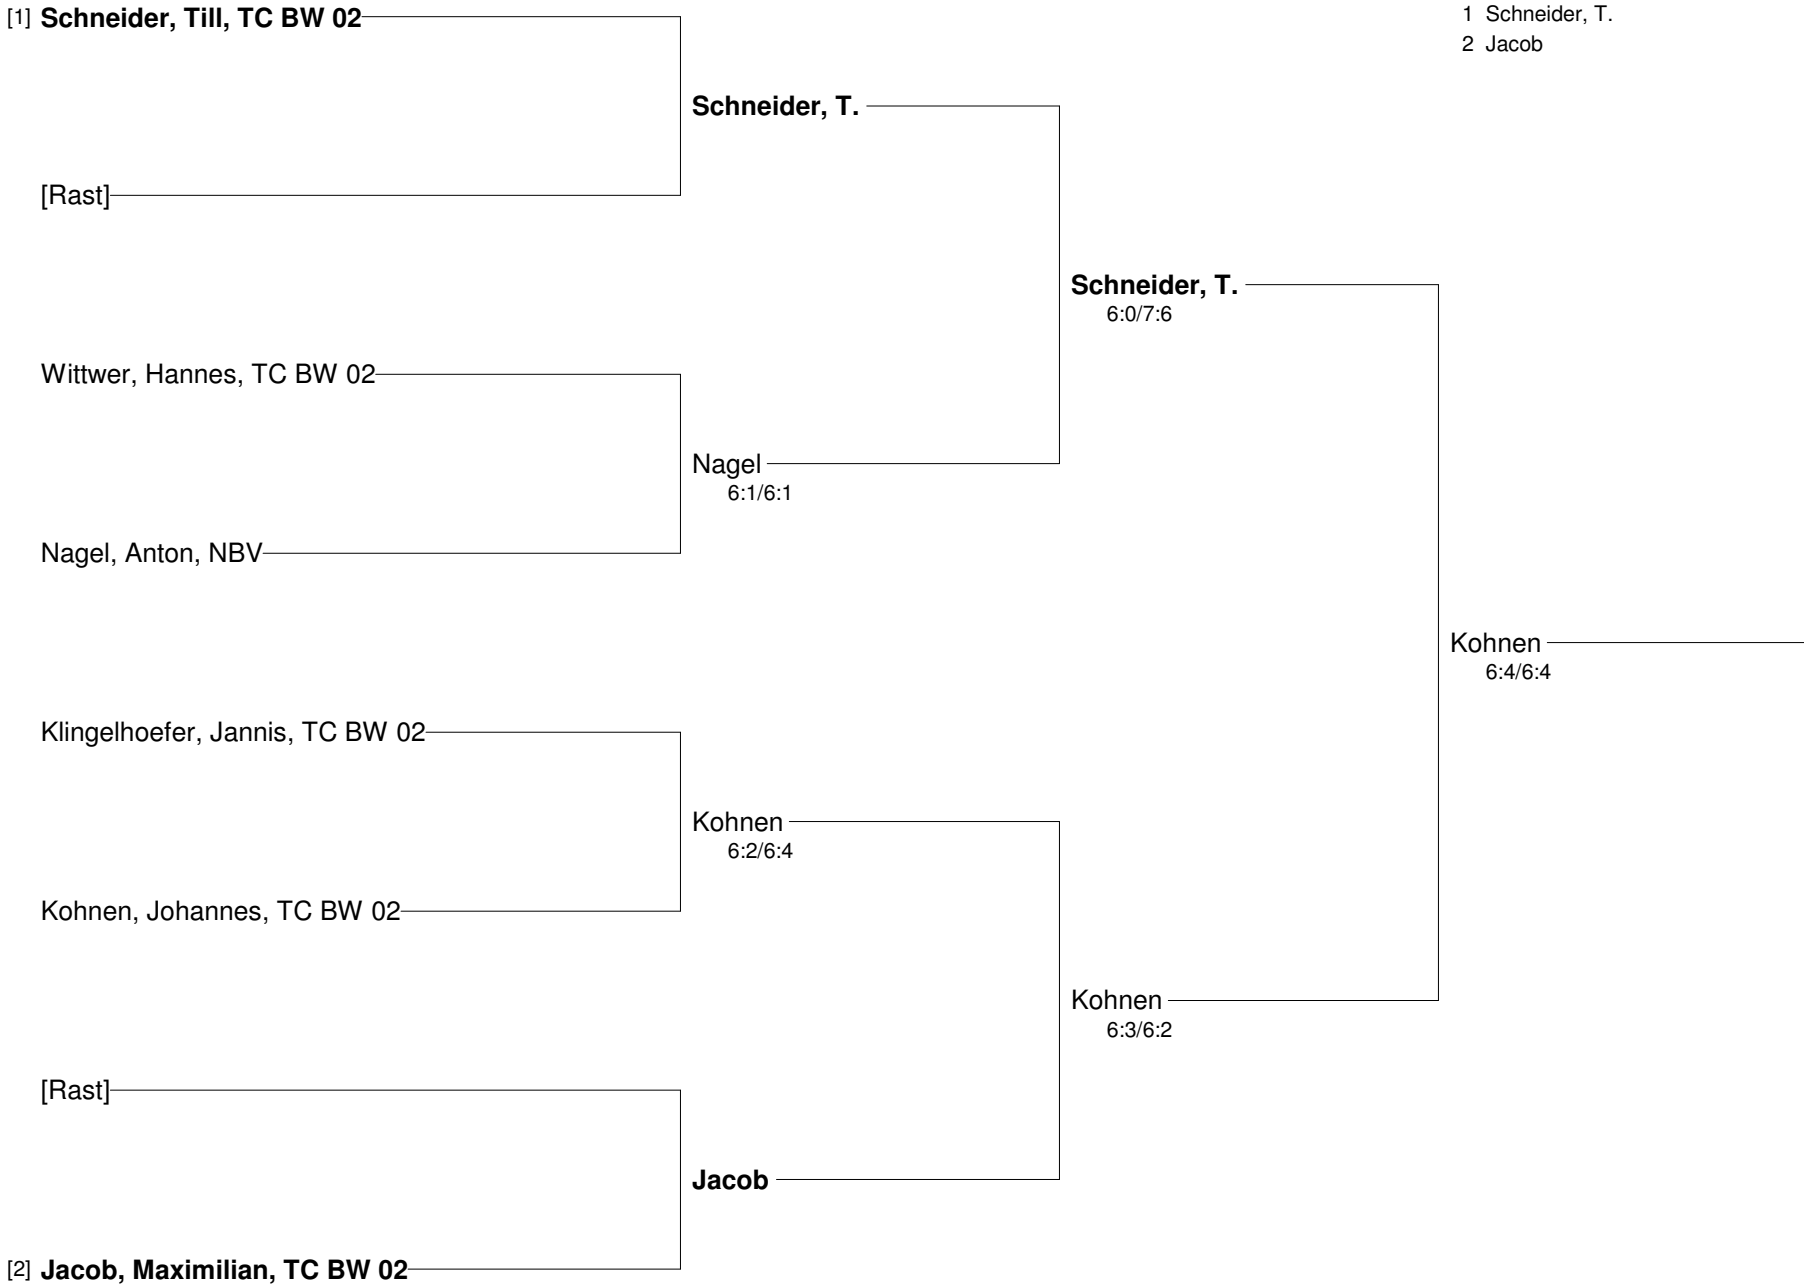

Heiligenhauser Stadtmeisterschaften 2017

Herren 40 - Einzel

- Setzung
 1 Leuschner
 2 Müller, T.
 3 Szigat
 4 Schlenker

Heiligenhauser Stadtmeisterschaften 2017

Jungen 2003/04 - Einzel

Setzung
1 Schneider, T.
2 Jacob