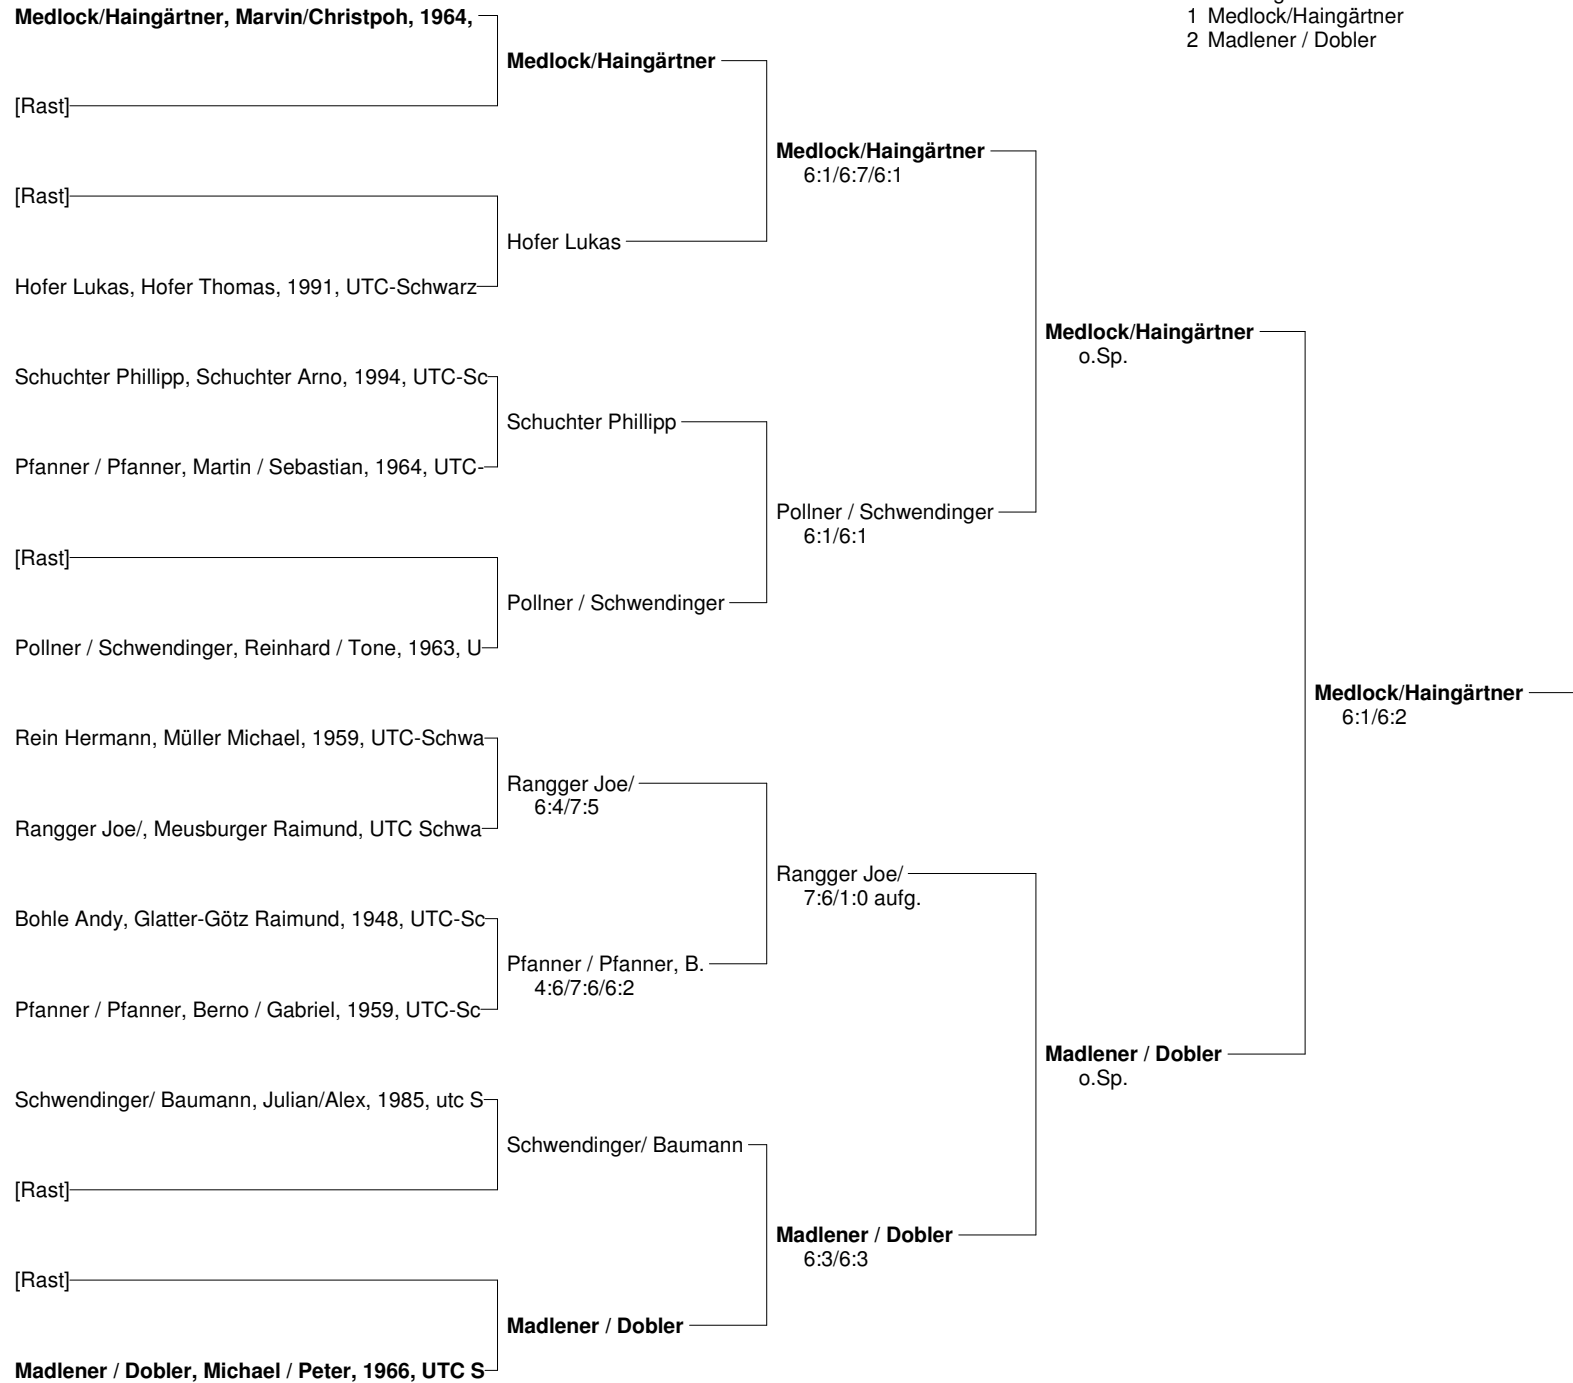

Vereinmeisterschaft 2009 Doppel

Setzung
1 Medlock/Haingärtner
2 Madlener / Dobler

[1]

[2]