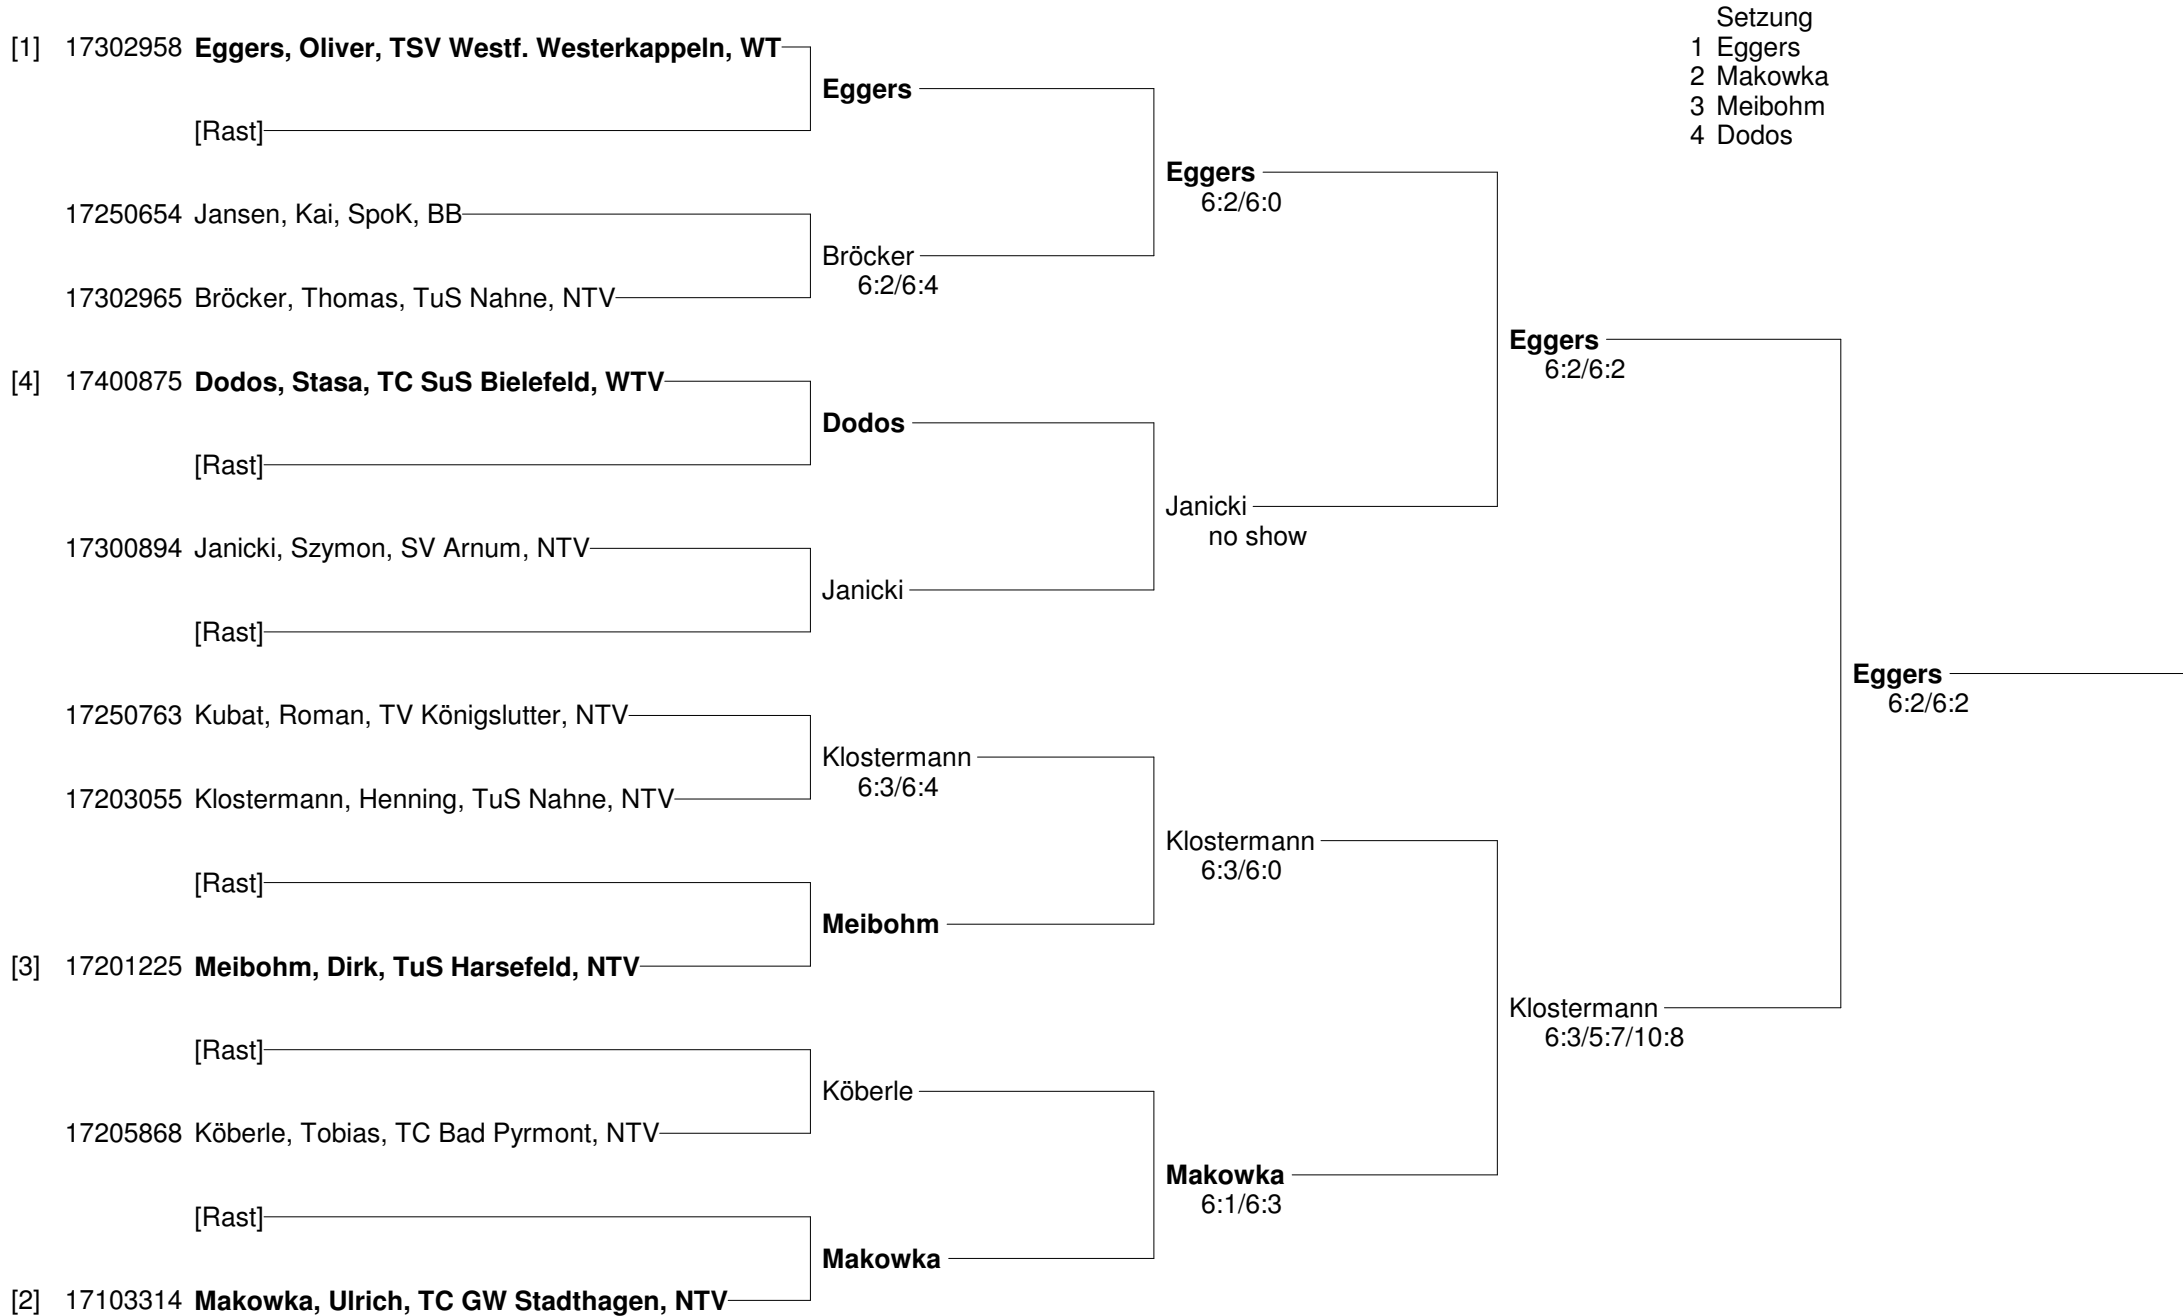

**Norddeutsche Open der Altersklassen Winter 2010  
vom 25.-28. Februar 2010 im Sportpark Isernhagen  
Damen 30/35**

**Norddeutsche Open der Altersklassen Winter 2010  
vom 25.-28. Februar 2010 im Sportpark Isernhagen  
Herren 30**

**Norddeutsche Open der Altersklassen Winter 2010  
vom 25.-28. Februar 2010 im Sportpark Isernhagen  
Herren 35**

**Norddeutsche Open der Altersklassen Winter 2010  
vom 25.-28. Februar 2010 im Sportpark Isernhagen  
Damen 40**