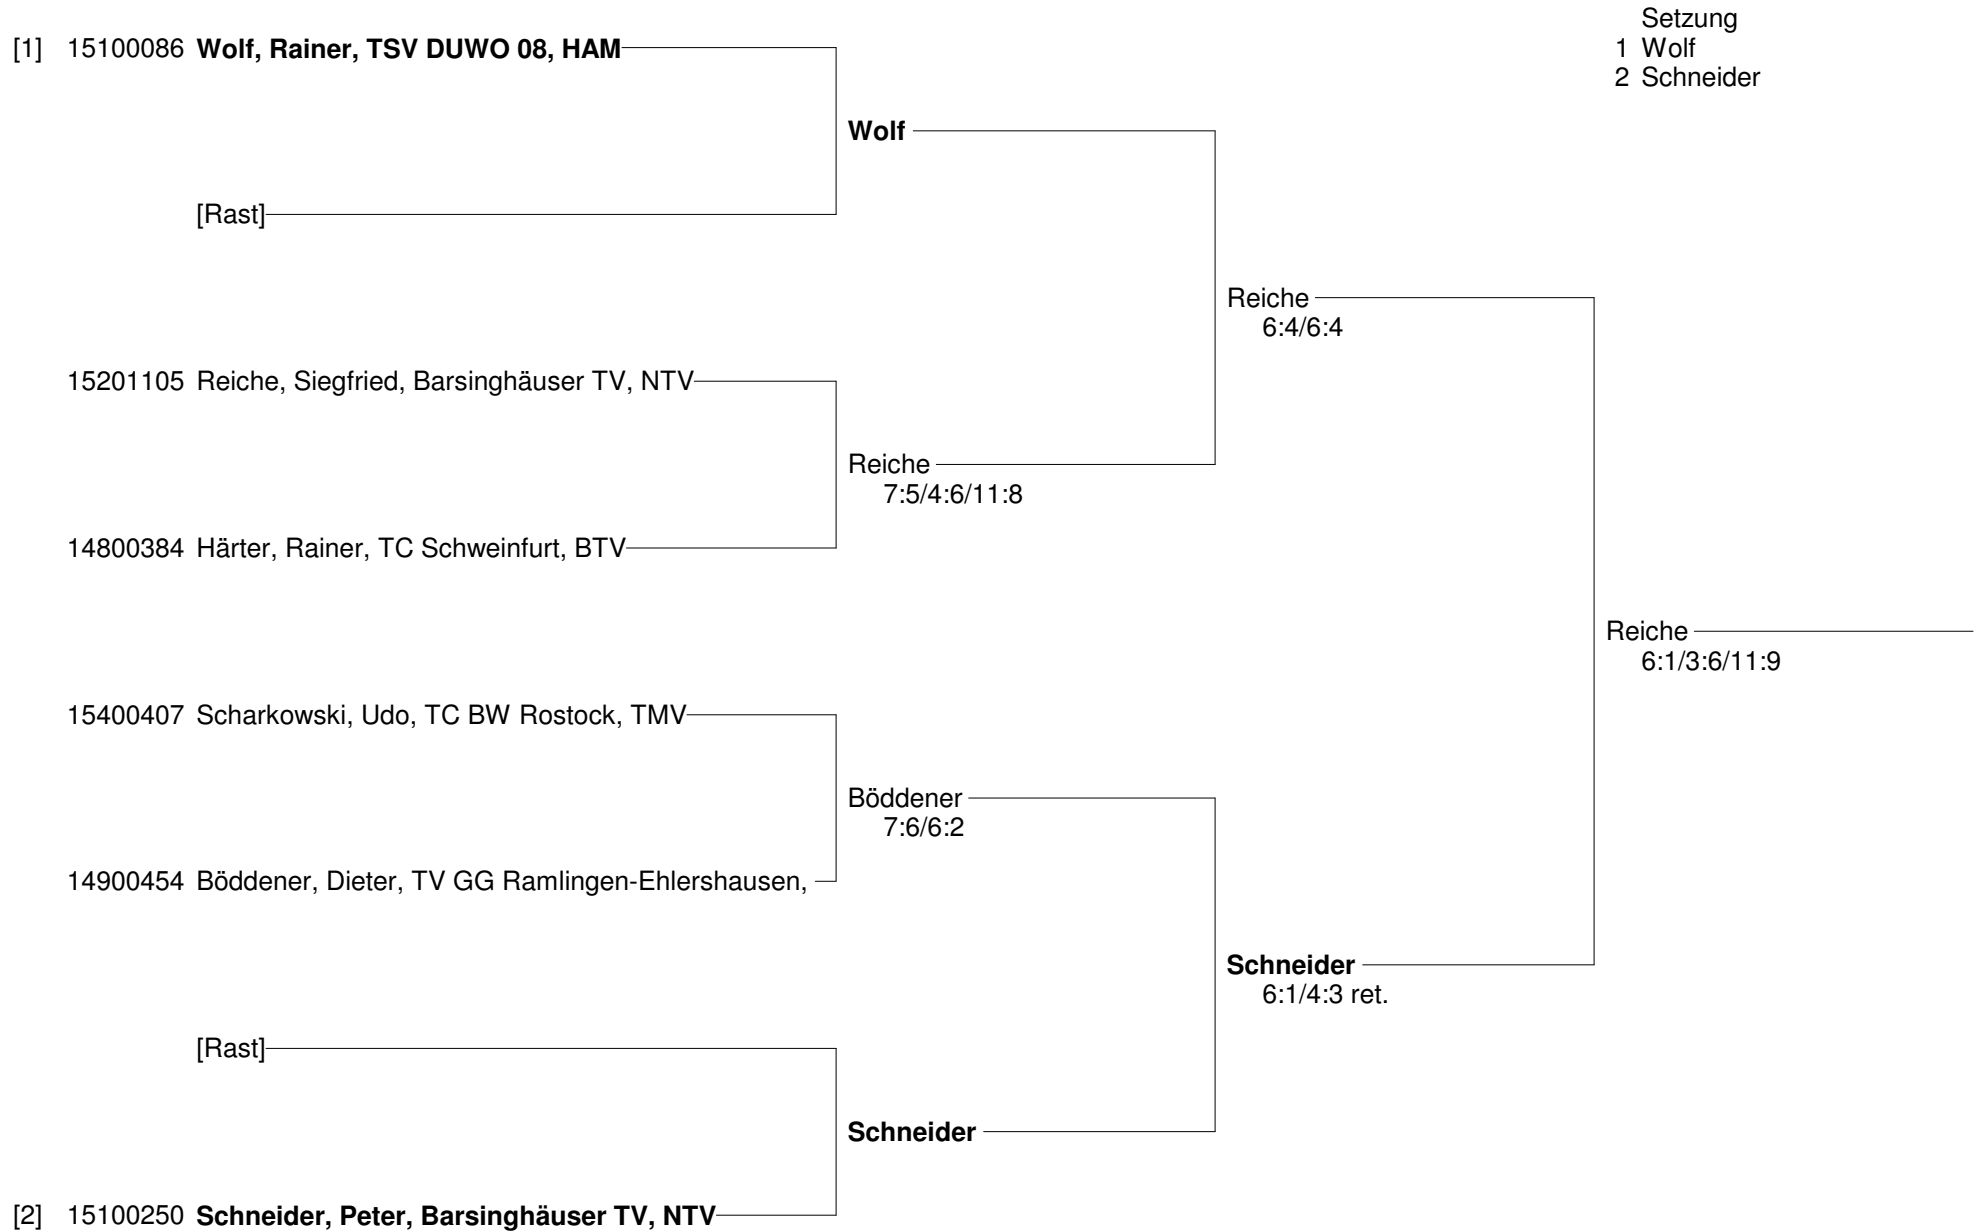

**Norddeutsche Open der Altersklassen Winter 2010
vom 25.-28. Februar 2010 im Sportpark Isernhagen
Herren 55/60 Nebenrunde**