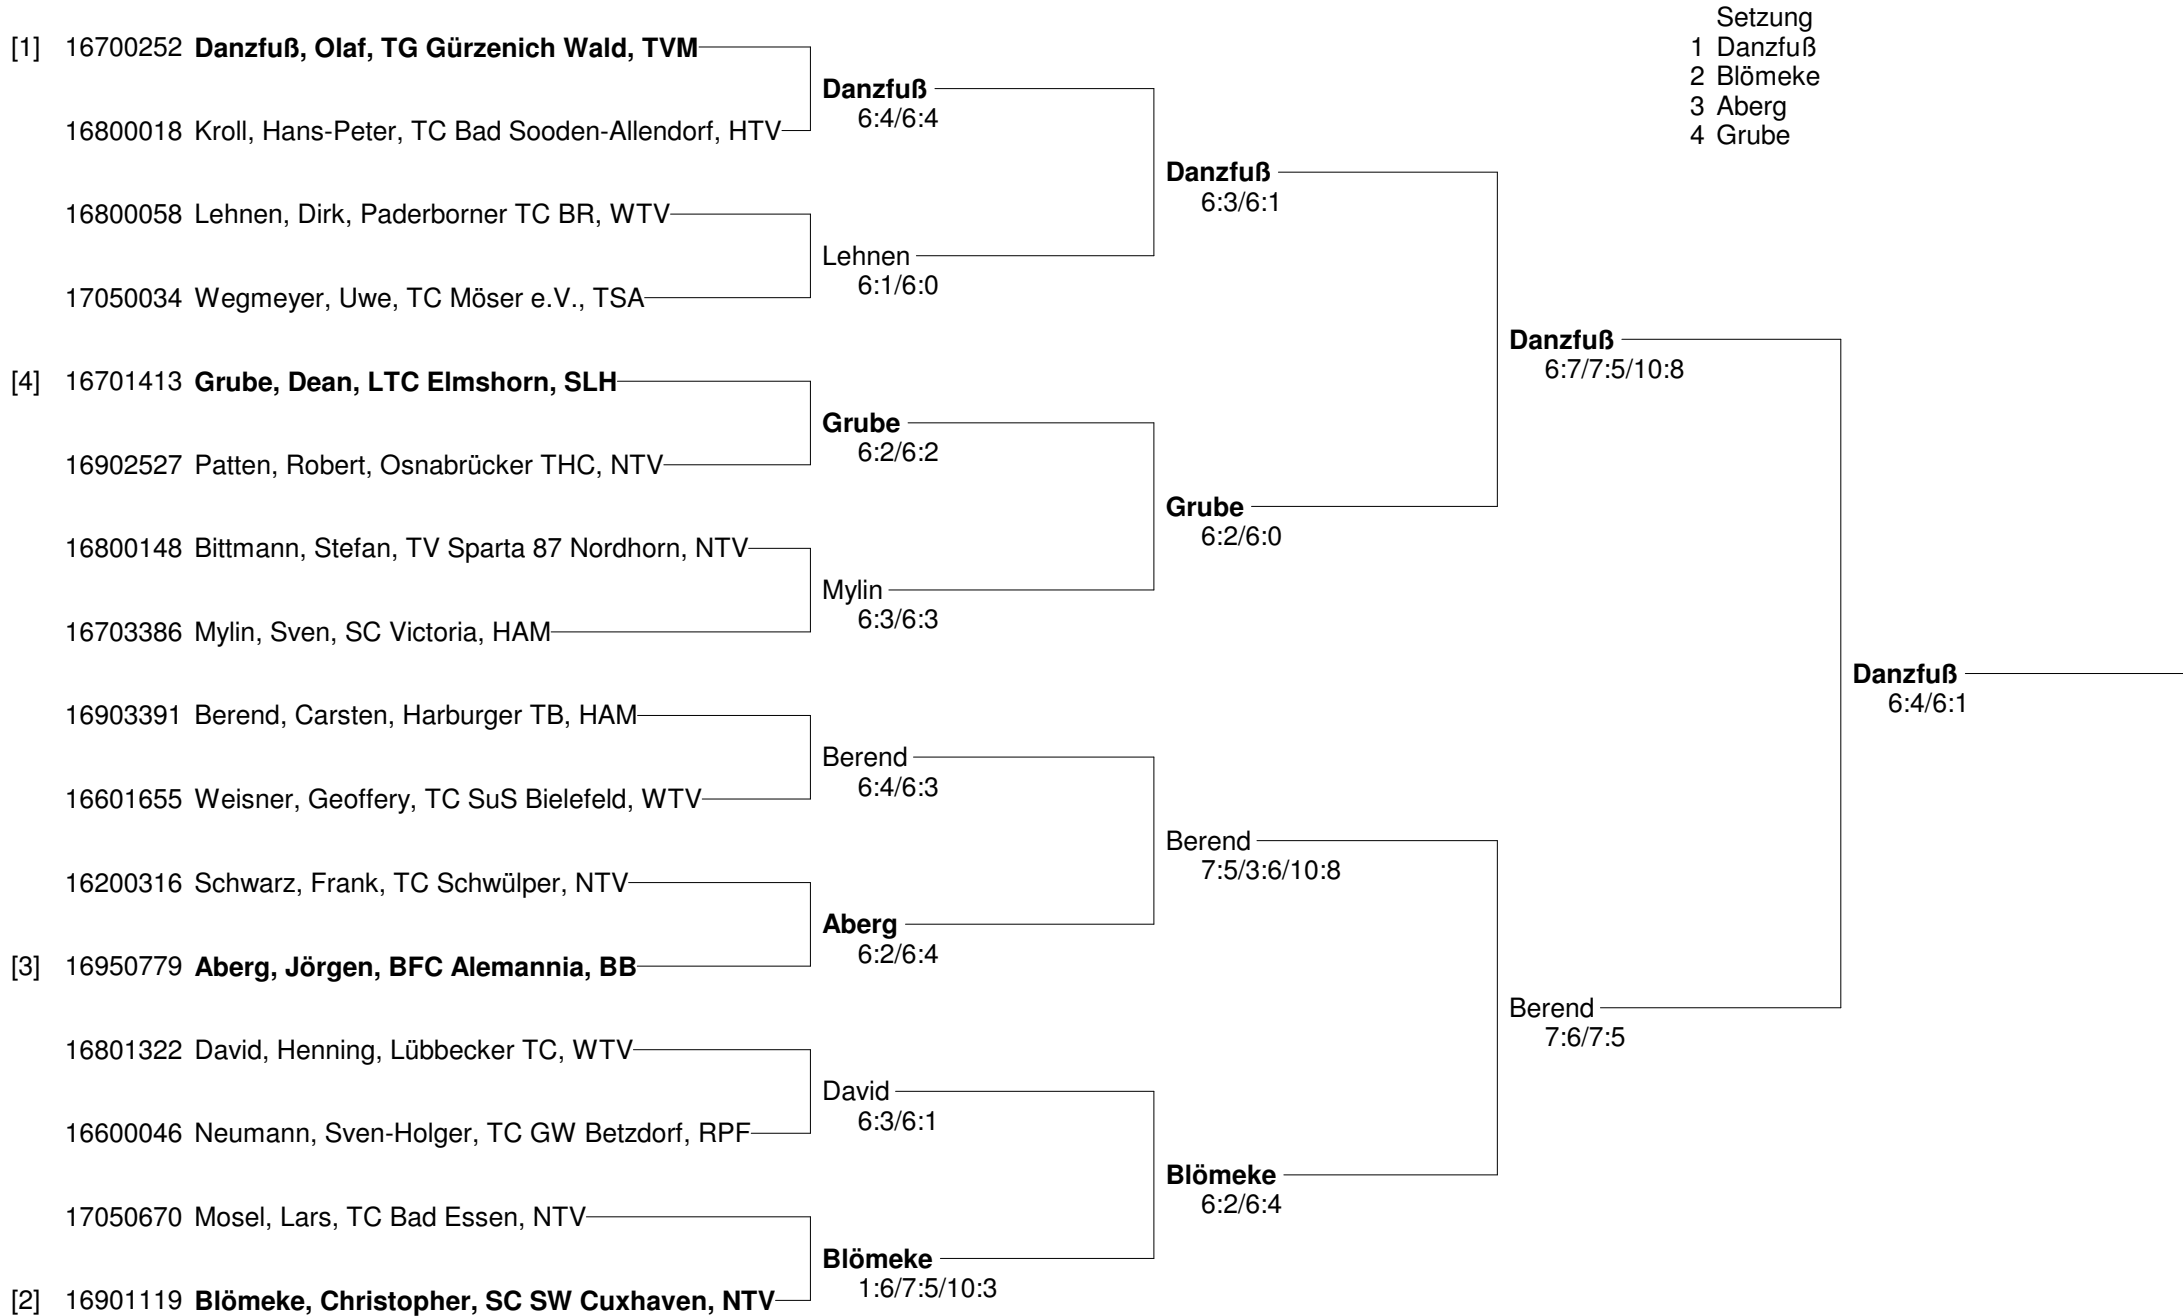

**Norddeutsche Open der Altersklassen Winter 2010
vom 25.-28. Februar 2010 im Sportpark Isernhagen
Herren 40**