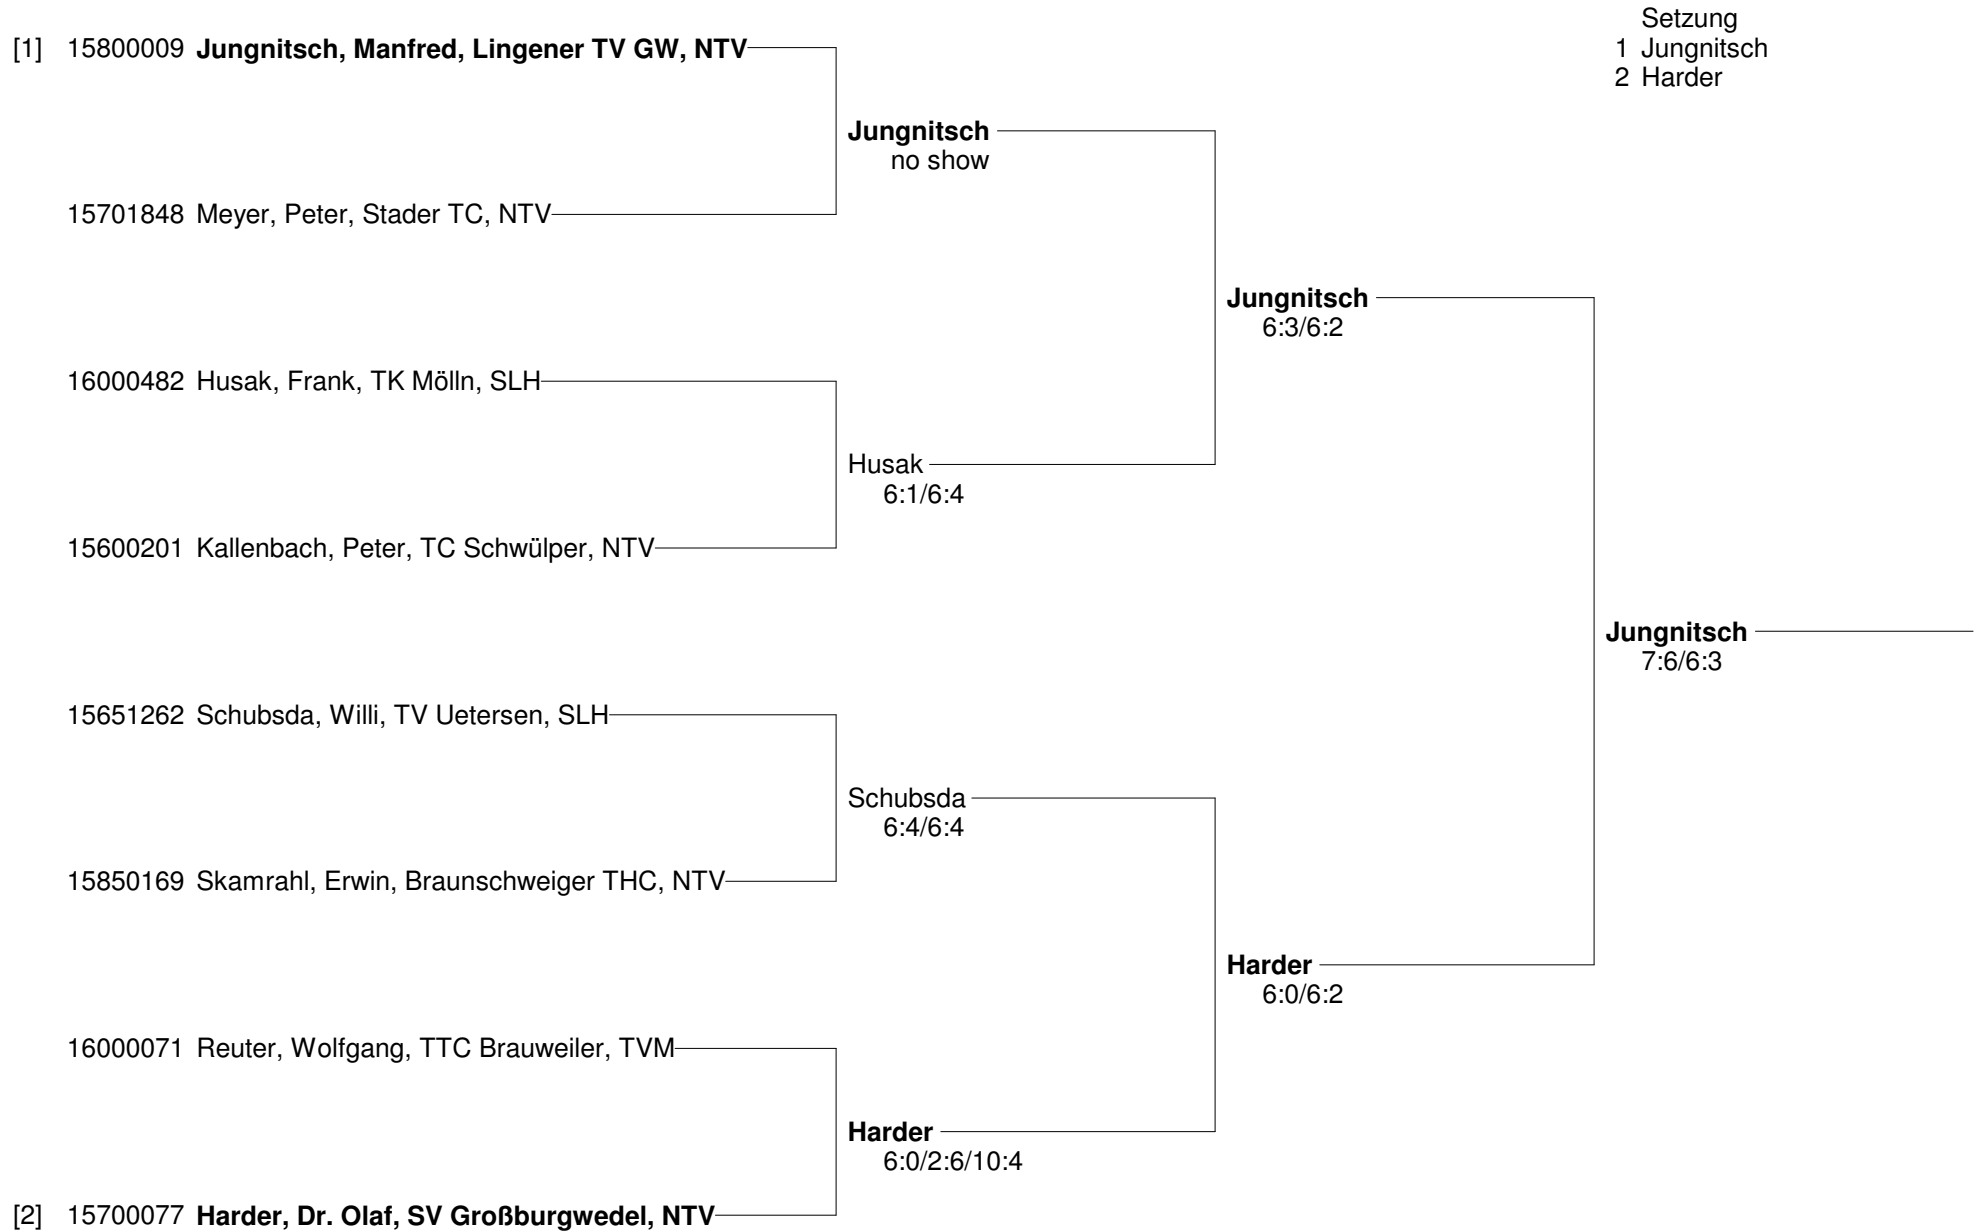

**Norddeutsche Open der Altersklassen Winter 2010
vom 25.-28. Februar 2010 im Sportpark Isernhagen
Herren 50**