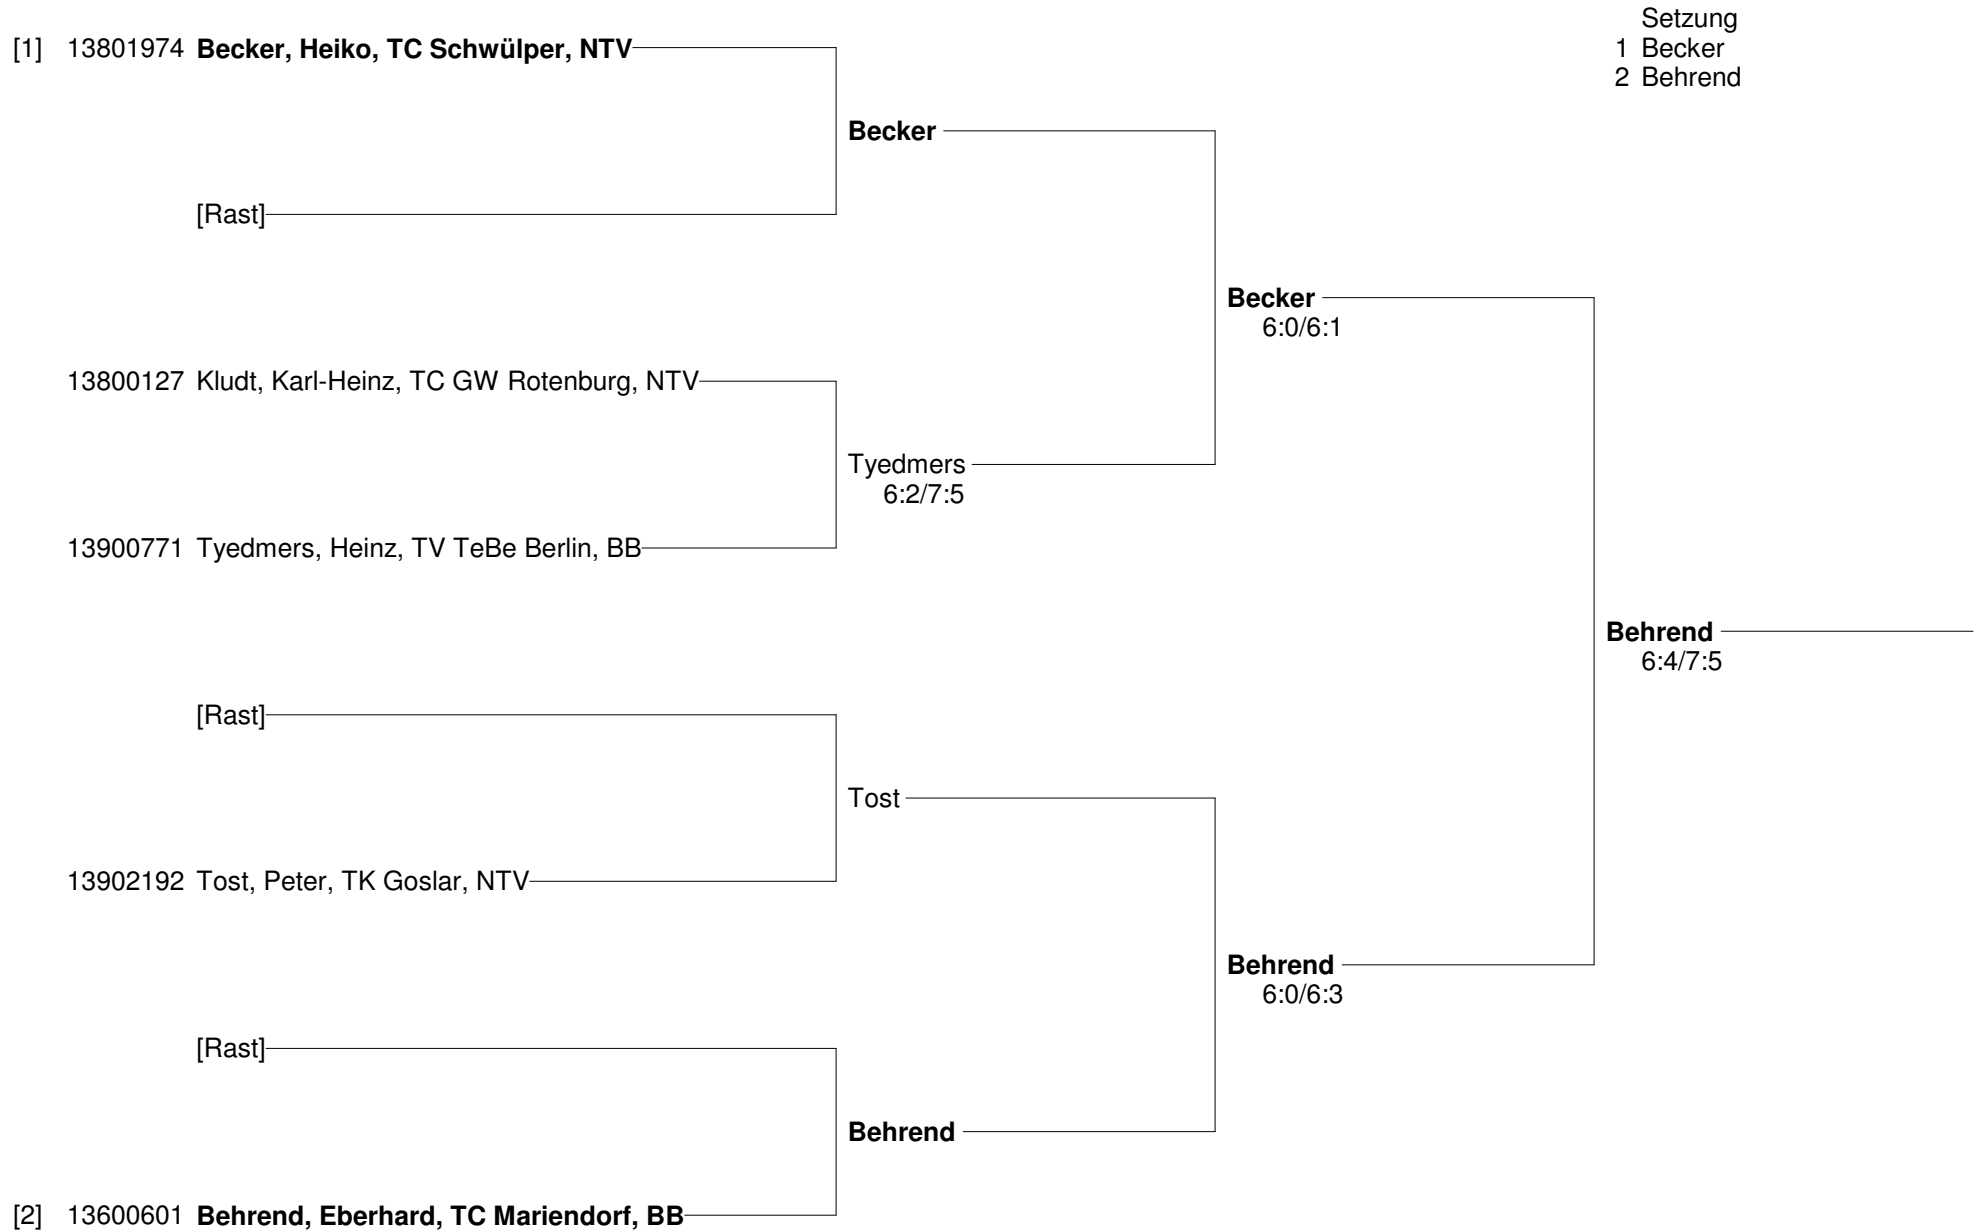

**Norddeutsche Open der Altersklassen Winter 2010
vom 25.-28. Februar 2010 im Sportpark Isernhagen
Herren 70 Nebenrunde**