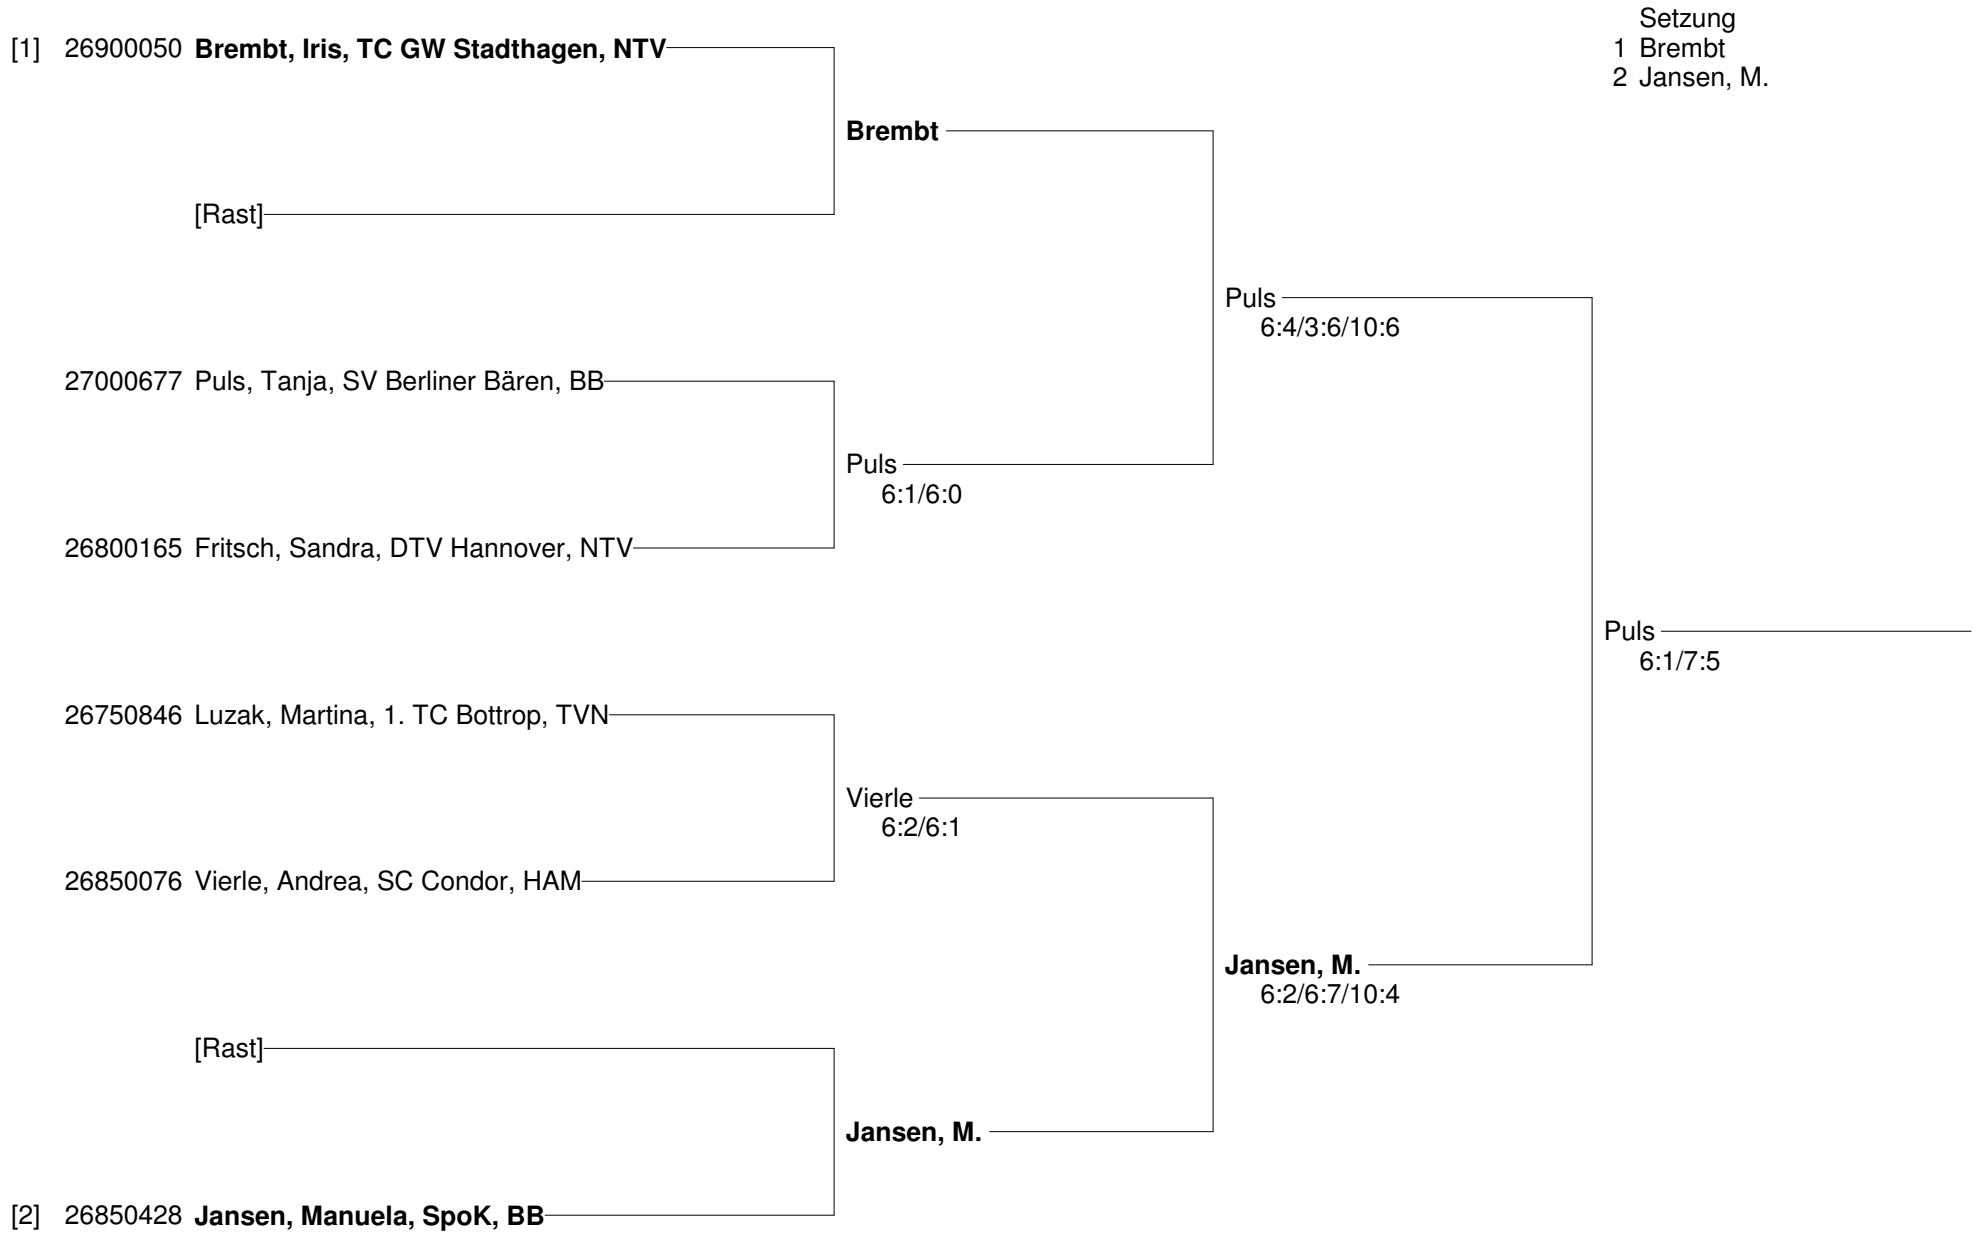

**Norddeutsche Open der Altersklassen Winter 2010  
vom 25.-28. Februar 2010 im Sportpark Isernhagen  
Damen 30/35**

**Norddeutsche Open der Altersklassen Winter 2010  
vom 25.-28. Februar 2010 im Sportpark Isernhagen  
Herren 30**

**Norddeutsche Open der Altersklassen Winter 2010  
vom 25.-28. Februar 2010 im Sportpark Isernhagen  
Herren 35**

**Norddeutsche Open der Altersklassen Winter 2010  
vom 25.-28. Februar 2010 im Sportpark Isernhagen  
Damen 40**