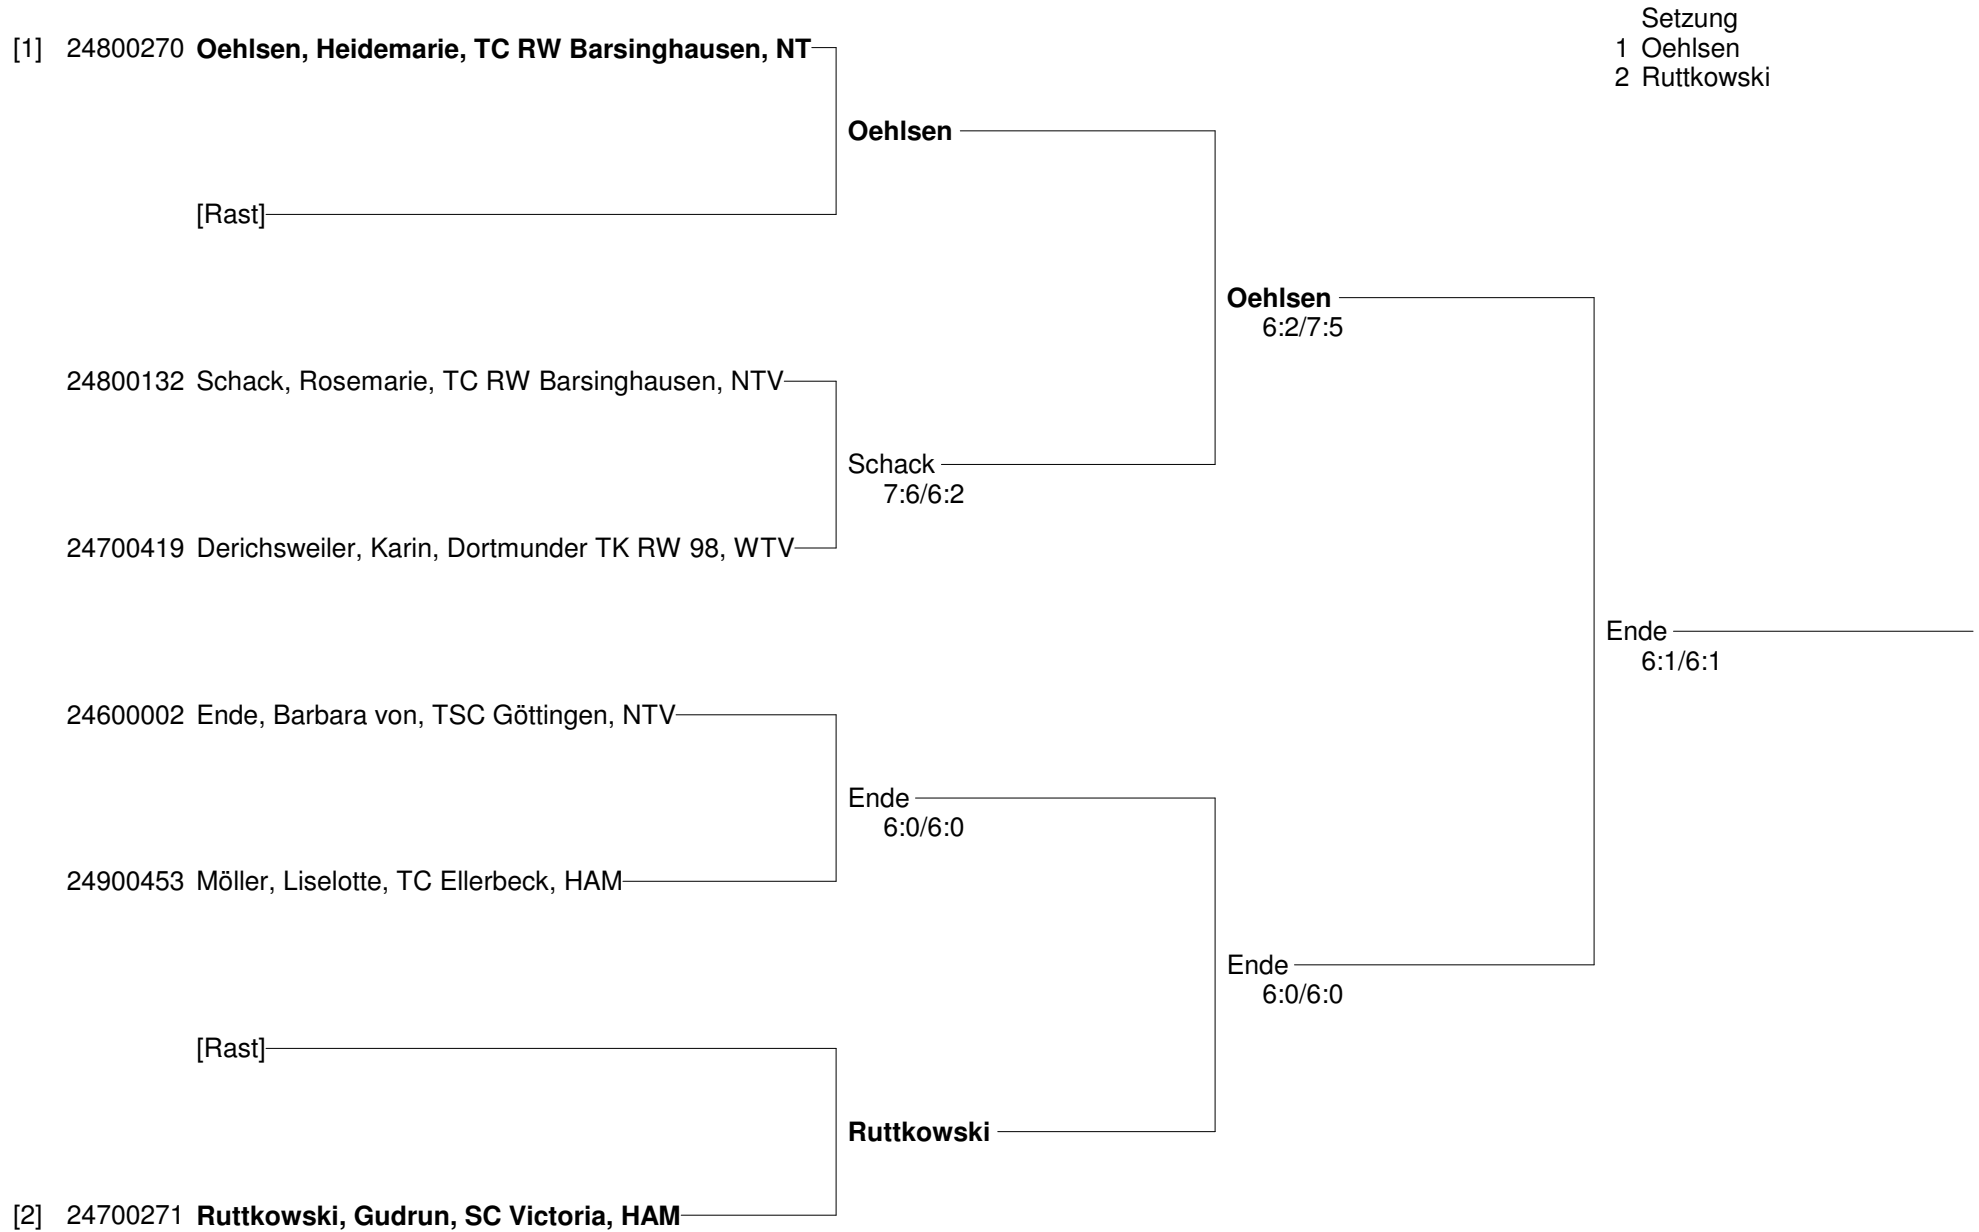

**Norddeutsche Open der Altersklassen Winter 2010
vom 25.-28. Februar 2010 im Sportpark Isernhagen
Damen 60**