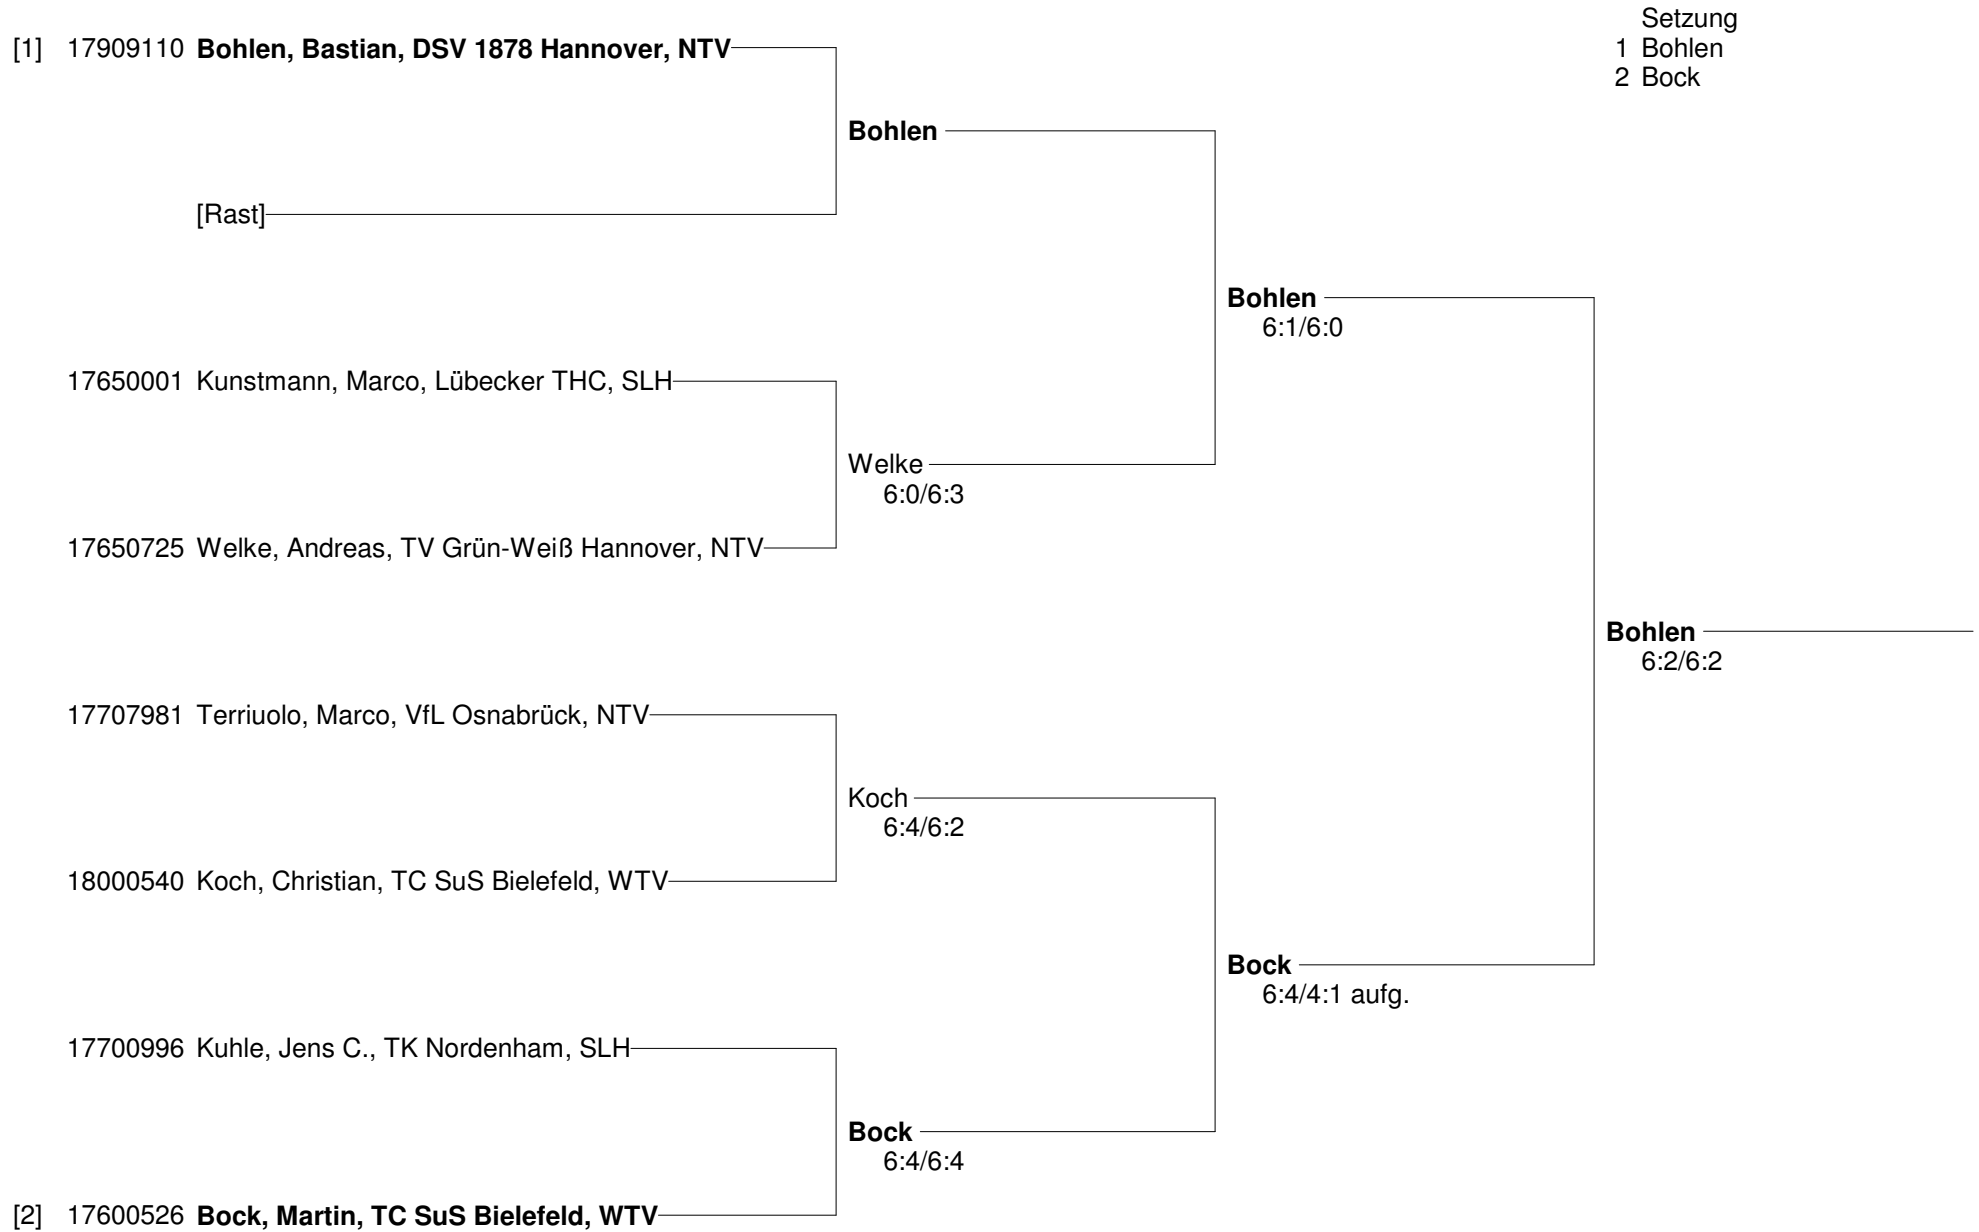

**Norddeutsche Open der Altersklassen Winter 2010  
vom 25.-28. Februar 2010 im Sportpark Isernhagen  
Damen 30/35**

**Norddeutsche Open der Altersklassen Winter 2010  
vom 25.-28. Februar 2010 im Sportpark Isernhagen  
Herren 30**