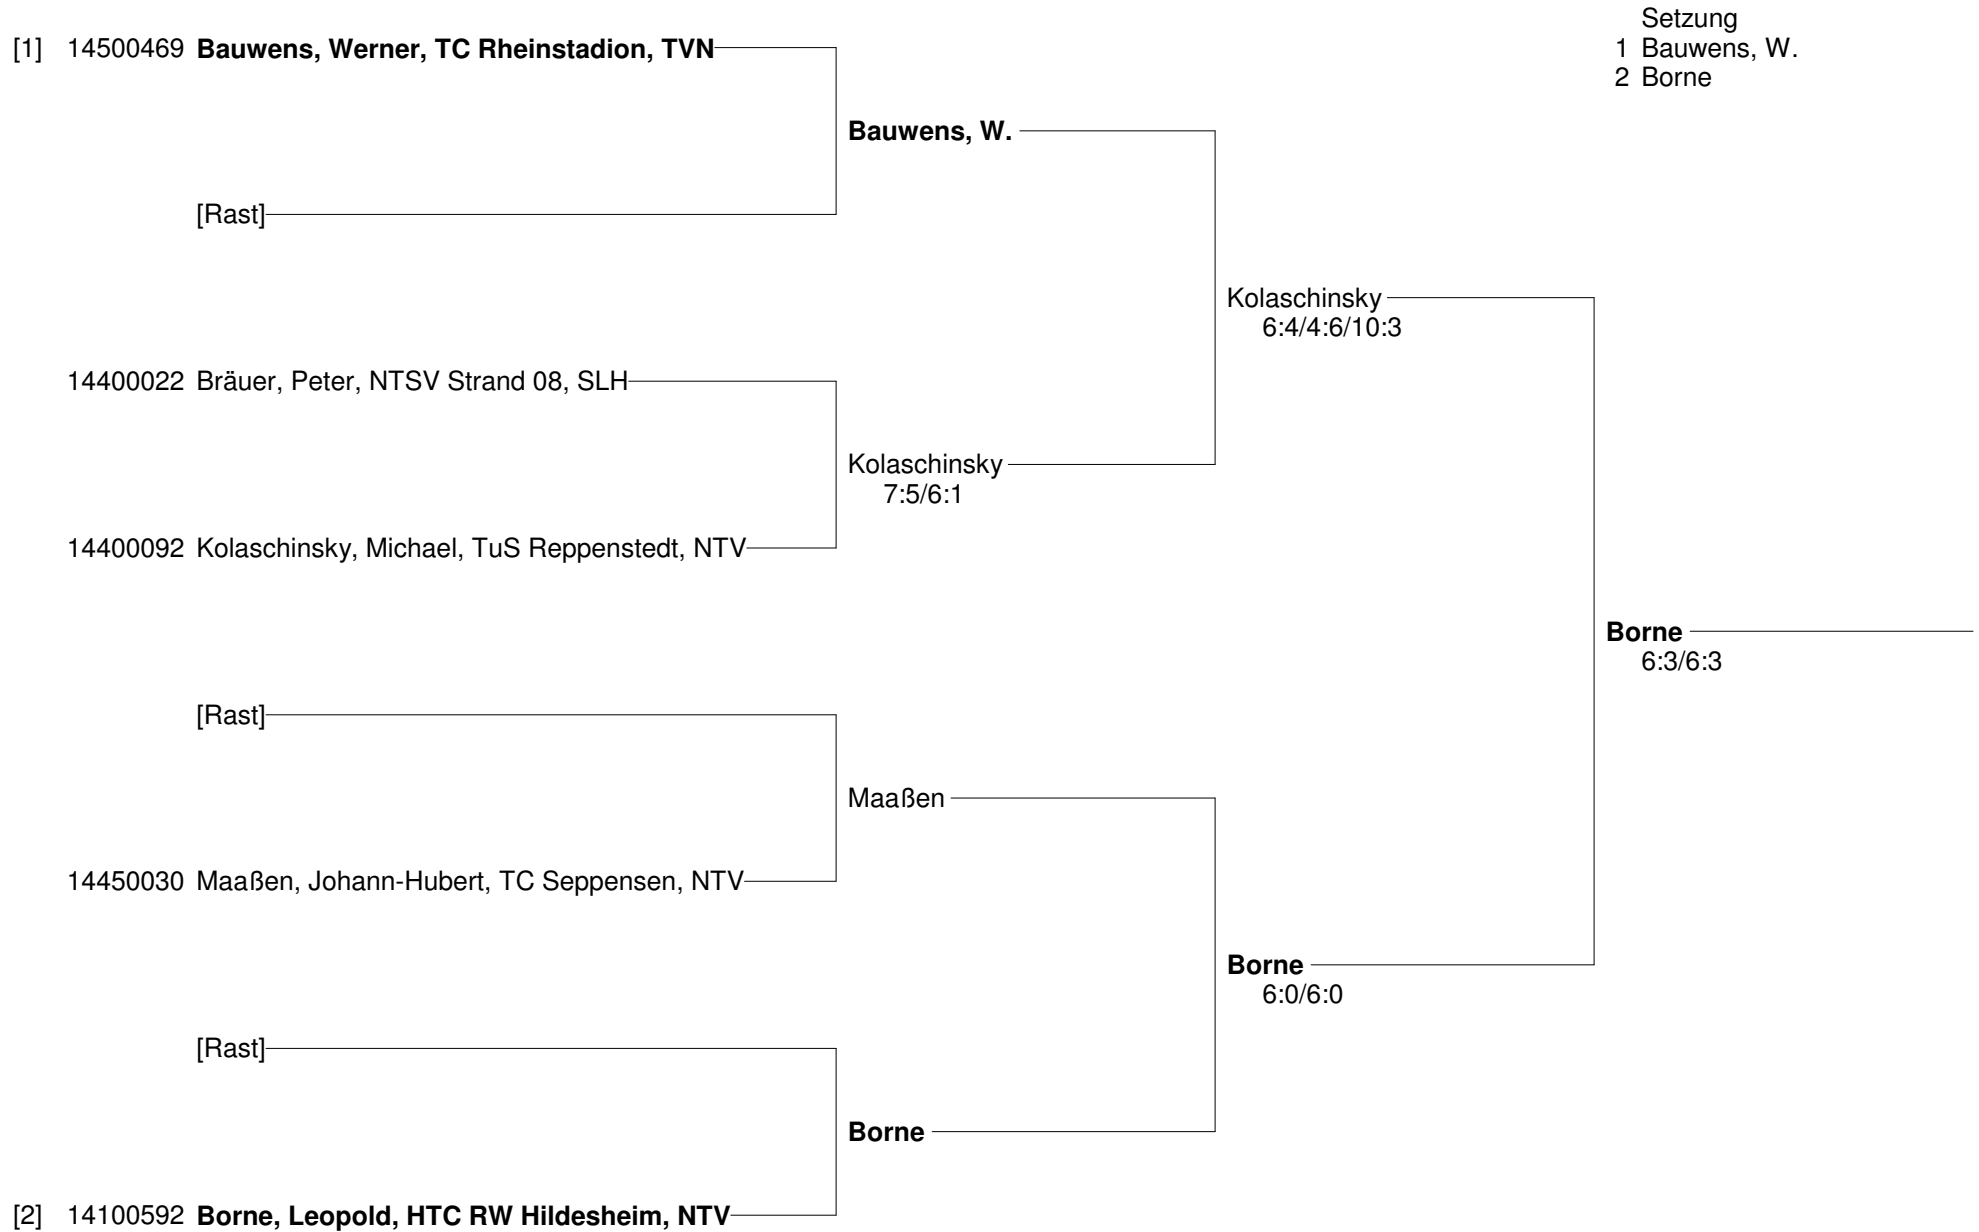

**Norddeutsche Open der Altersklassen Winter 2010
vom 25.-28. Februar 2010 im Sportpark Isernhagen
Herren 65 Nebenrunde**