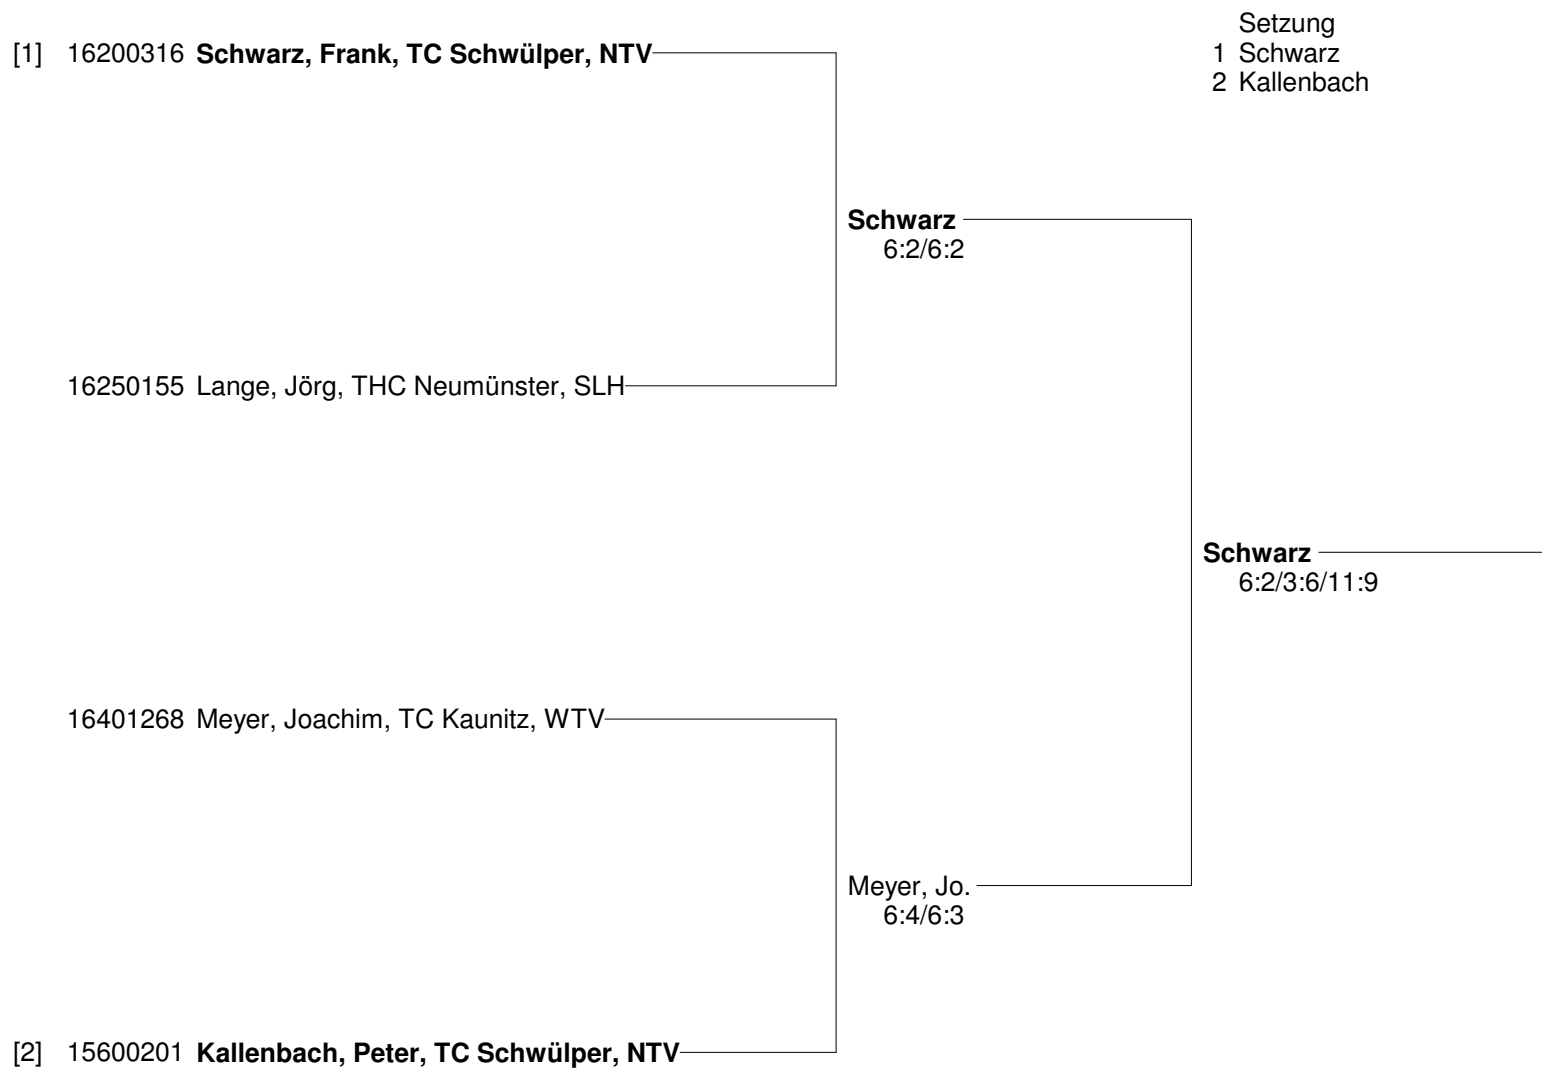

**Norddeutsche Open der Altersklassen Winter 2010  
vom 25.-28. Februar 2010 im Sportpark Isernhagen  
Herren 40**

**Norddeutsche Open der Altersklassen Winter 2010  
vom 25.-28. Februar 2010 im Sportpark Isernhagen  
Damen 45**

**Norddeutsche Open der Altersklassen Winter 2010  
vom 25.-28. Februar 2010 im Sportpark Isernhagen  
Herren 45**

**Norddeutsche Open der Altersklassen Winter 2010  
vom 25.-28. Februar 2010 im Sportpark Isernhagen  
Herren 45/50 Nebenrunde**