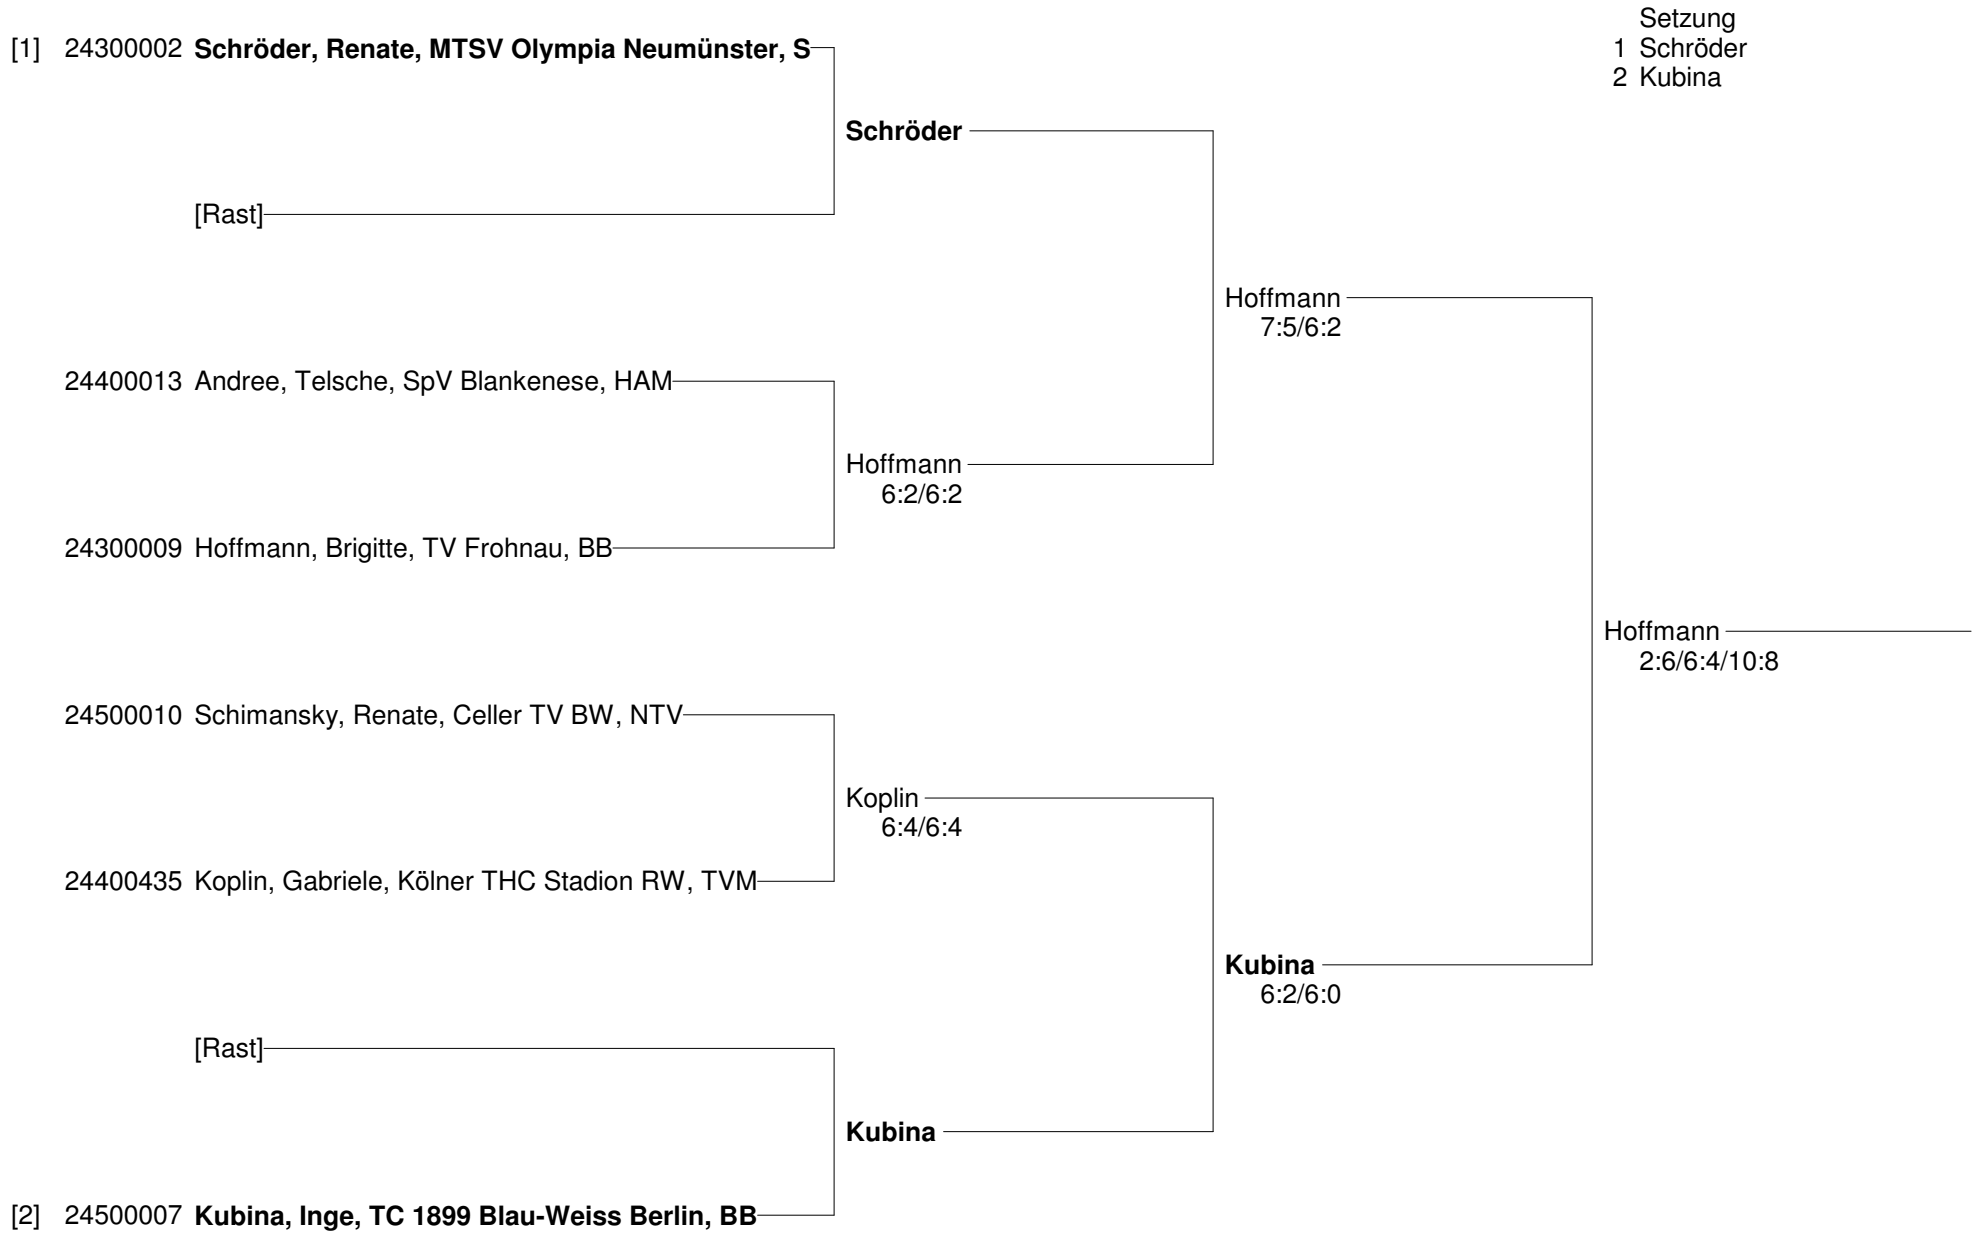

**Norddeutsche Open der Altersklassen Winter 2010
vom 25.-28. Februar 2010 im Sportpark Isernhagen
Damen 65**