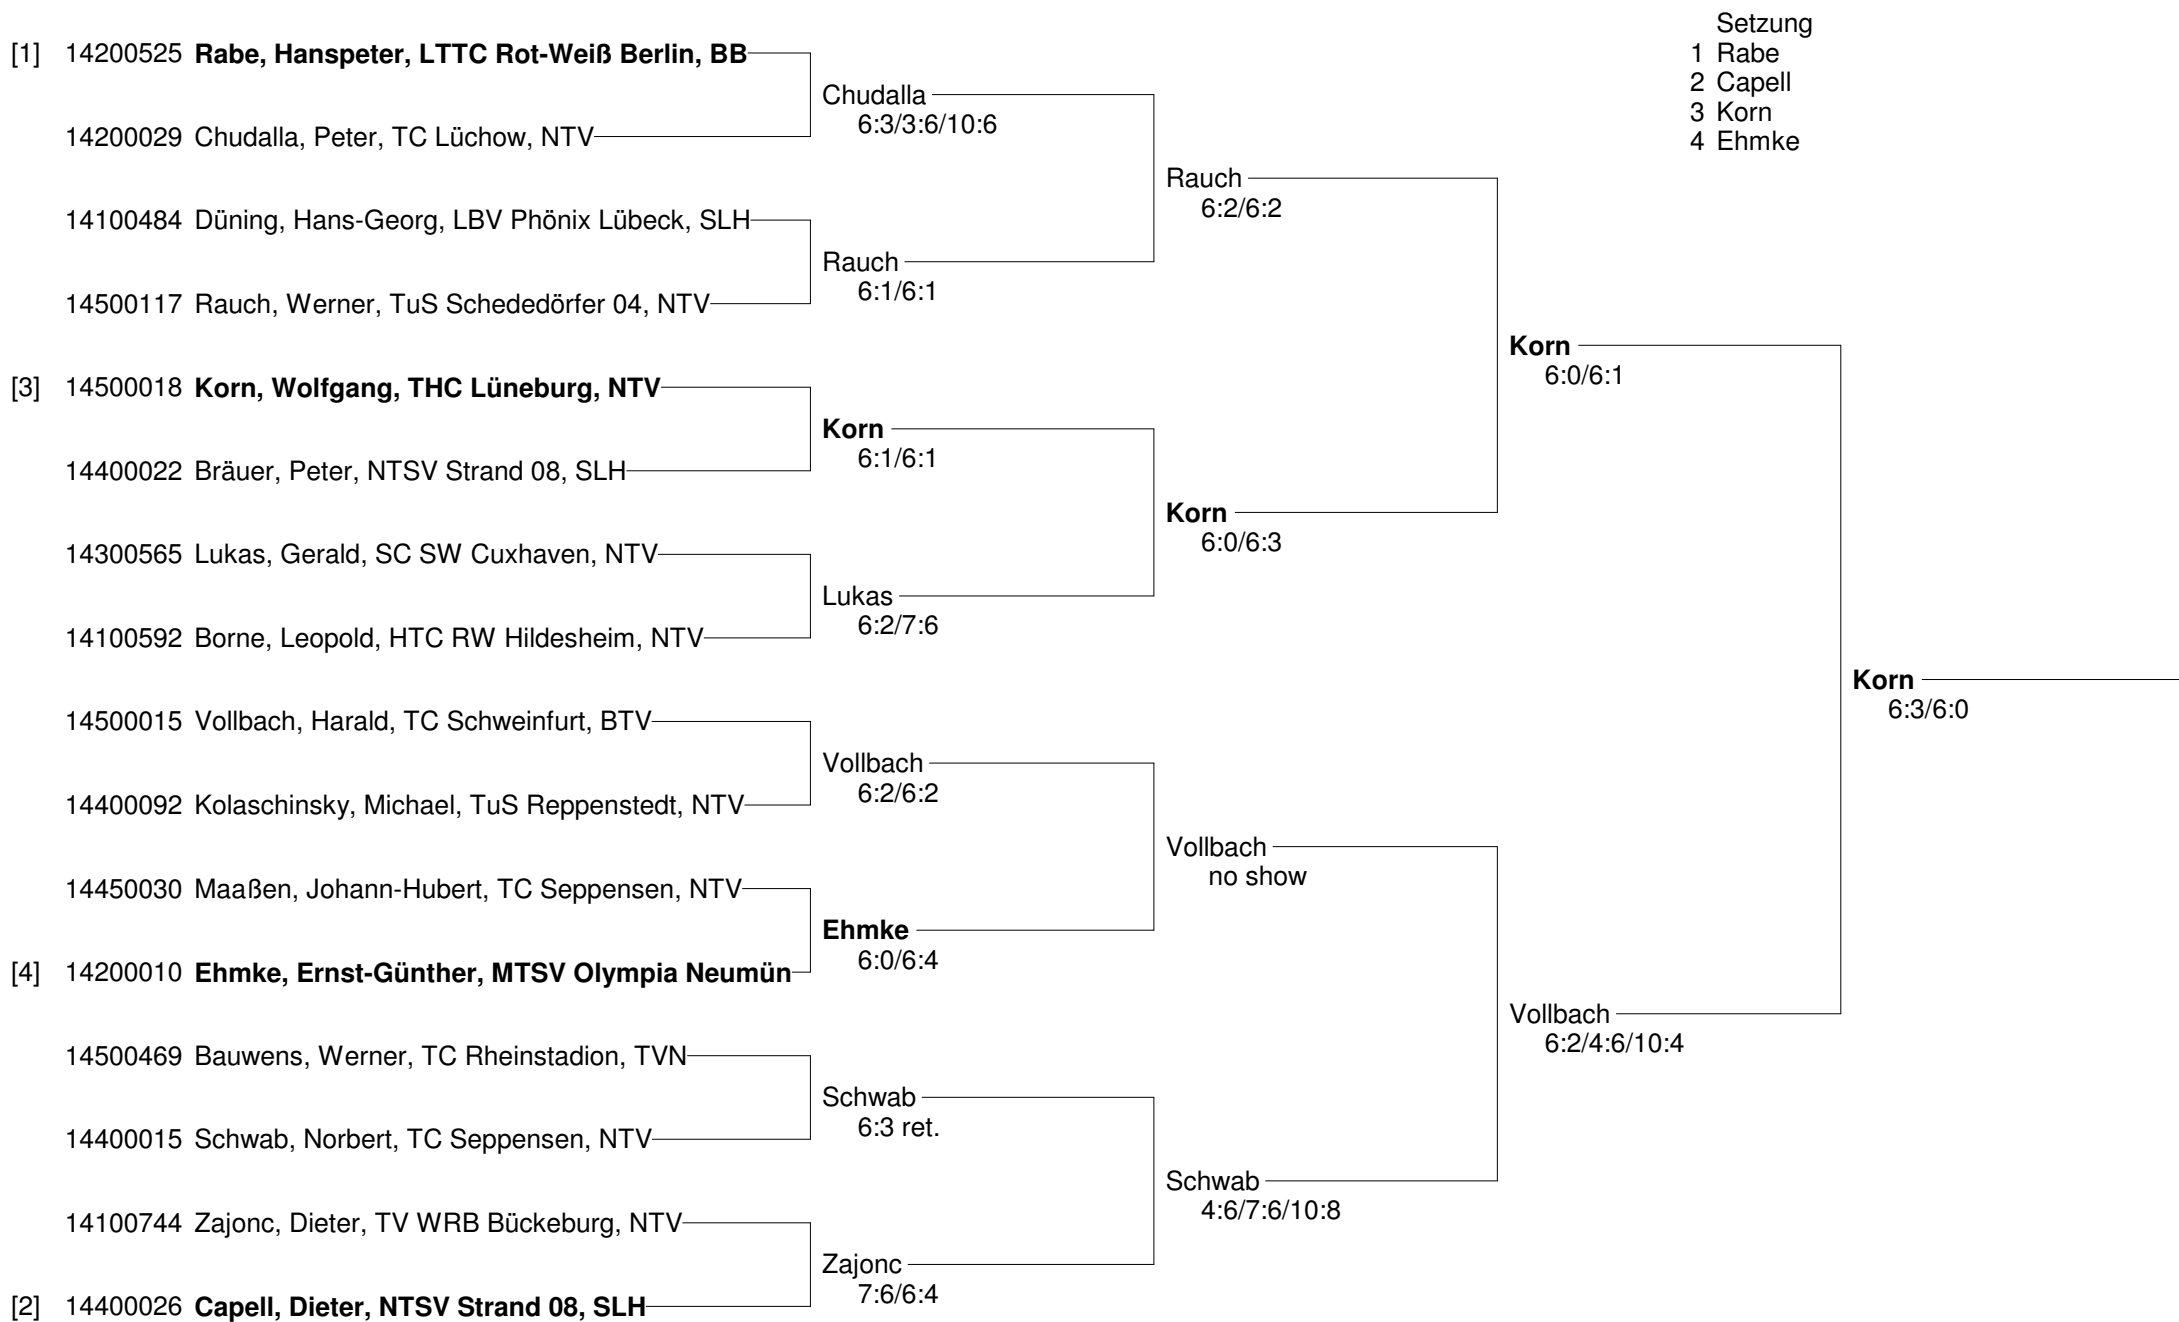

**Norddeutsche Open der Altersklassen Winter 2010
vom 25.-28. Februar 2010 im Sportpark Isernhagen
Herren 65**