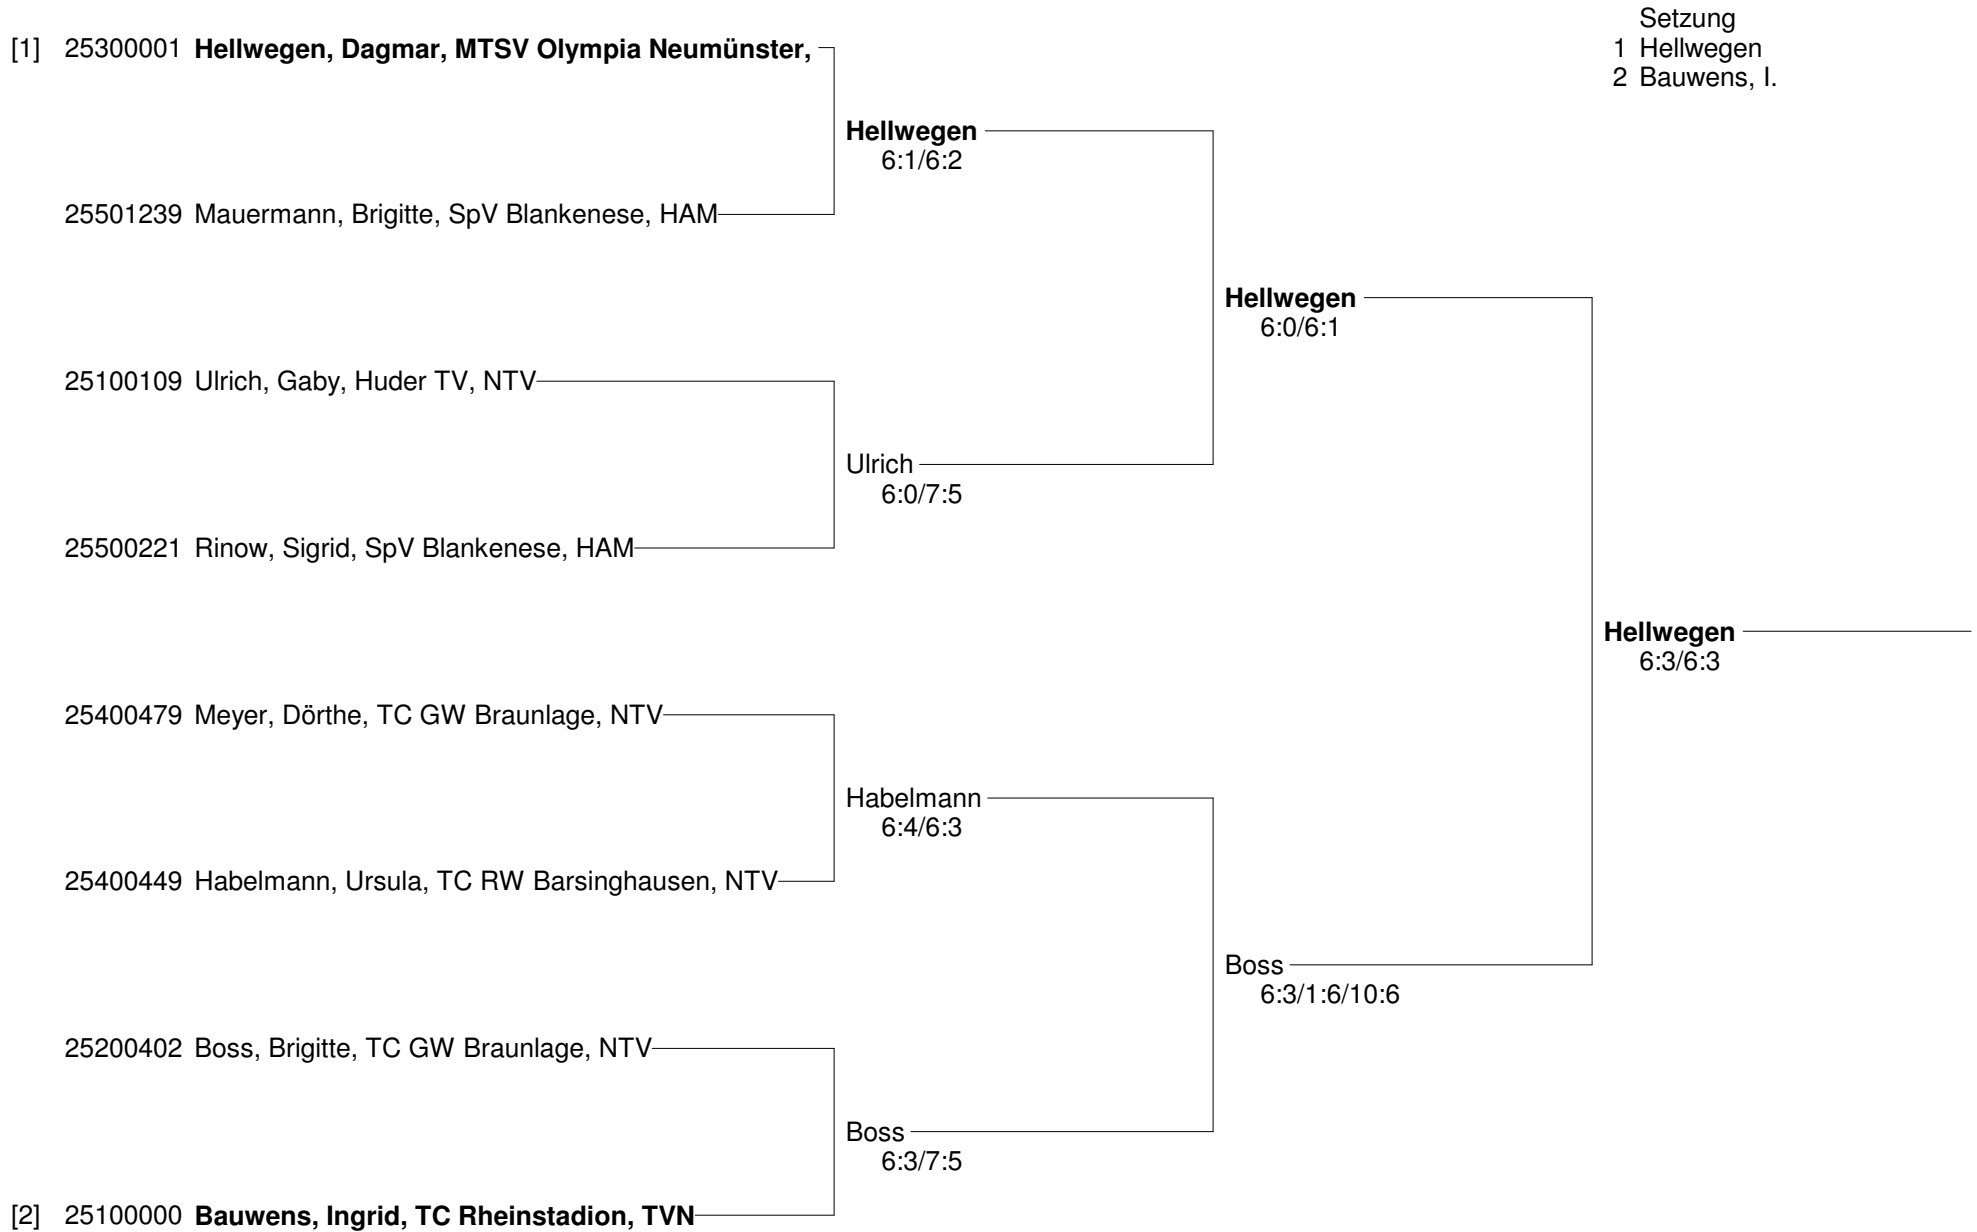

**Norddeutsche Open der Altersklassen Winter 2010
vom 25.-28. Februar 2010 im Sportpark Isernhagen
Damen 55**