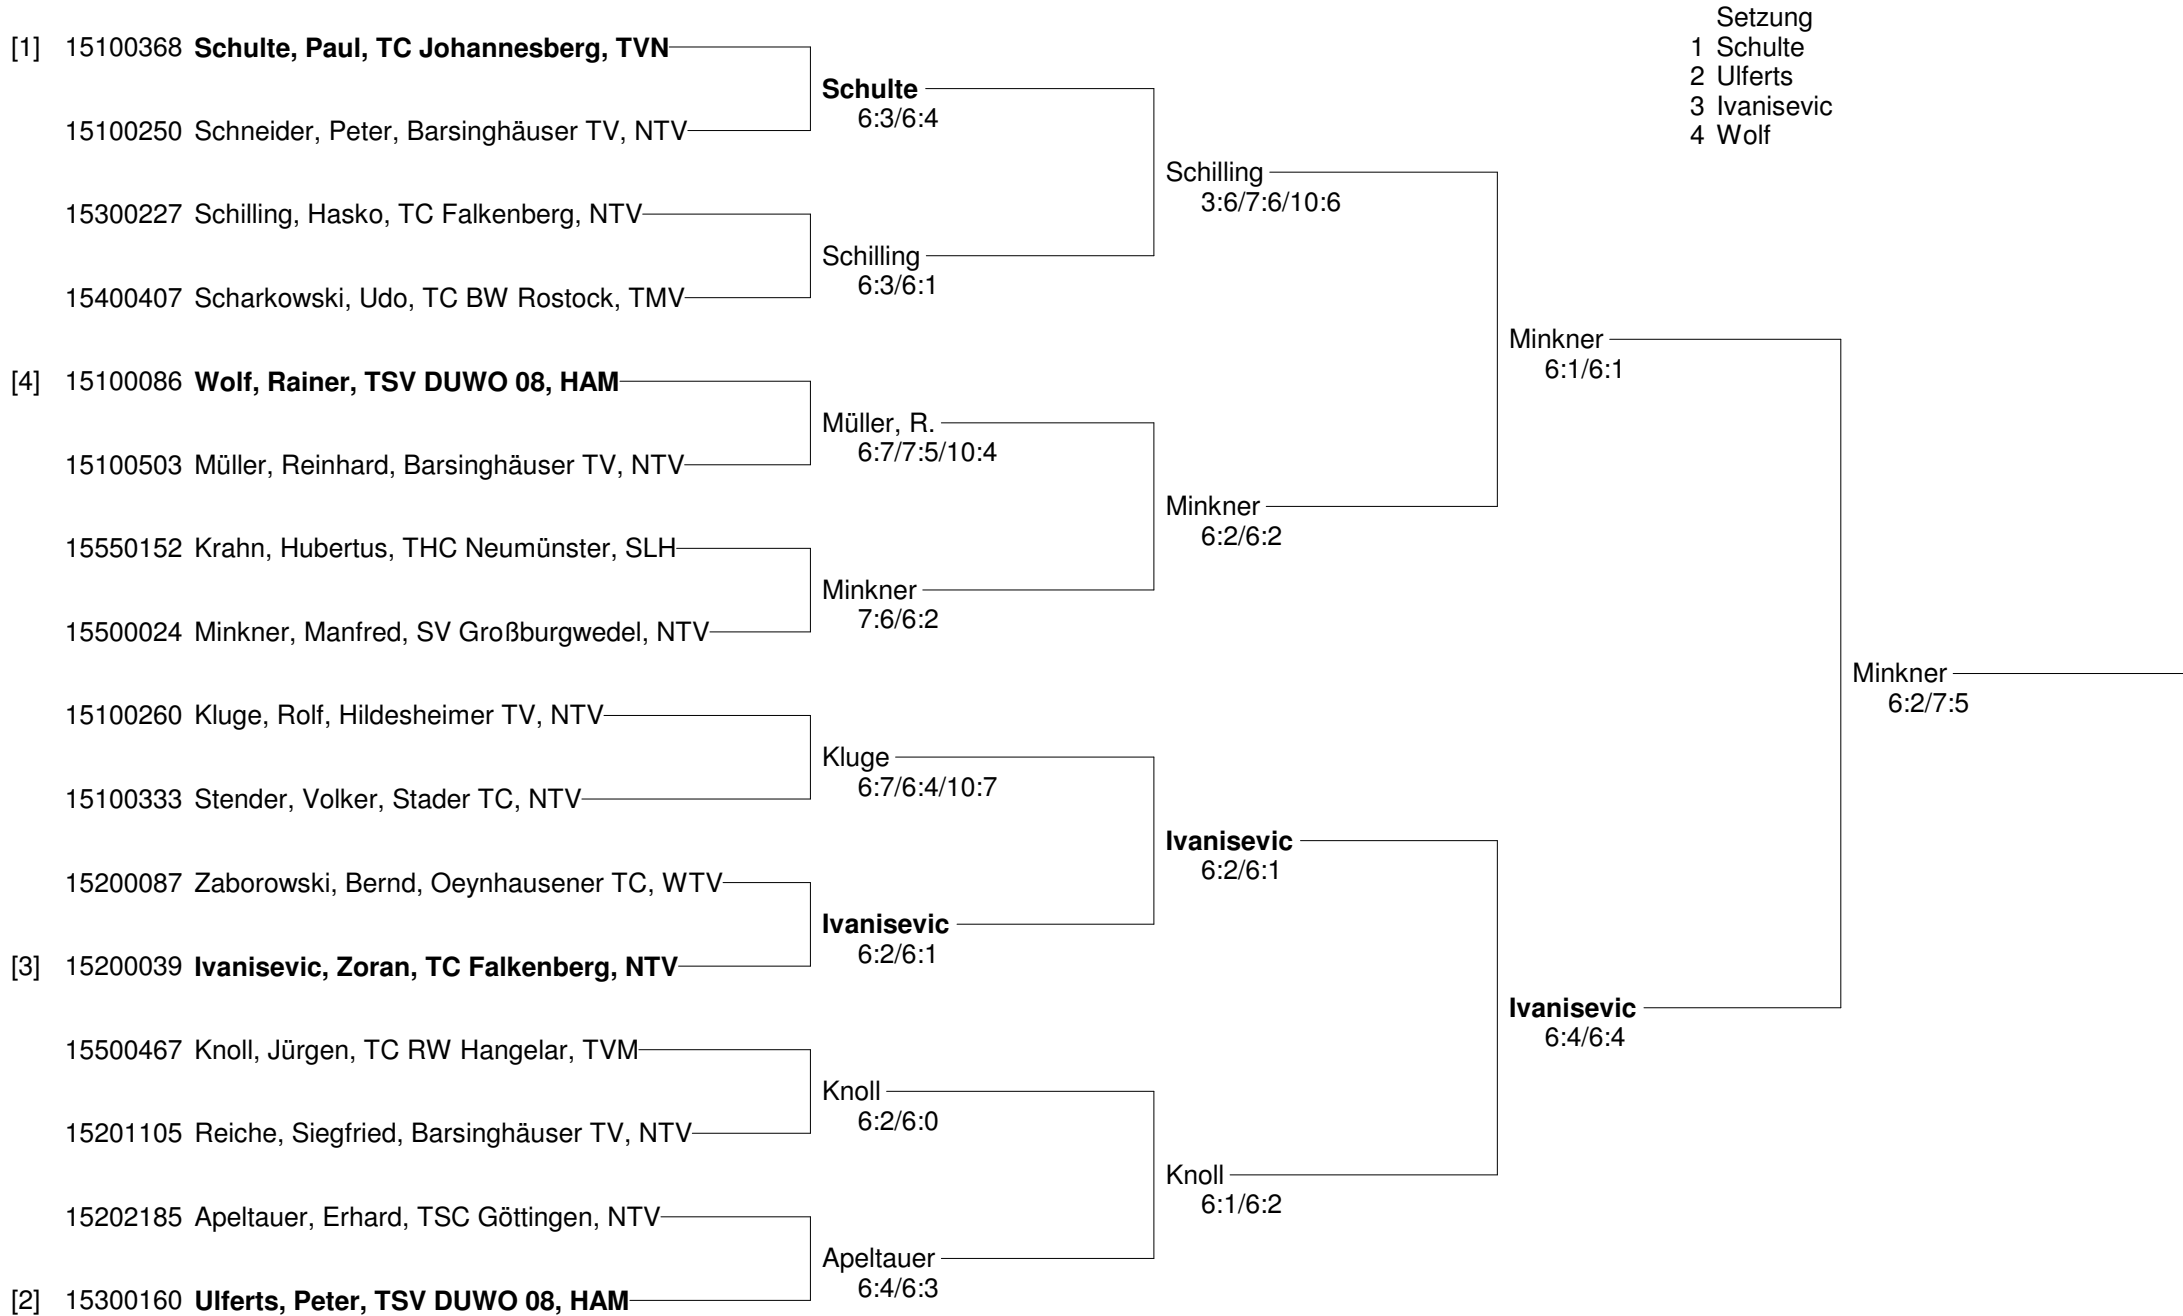

**Norddeutsche Open der Altersklassen Winter 2010
vom 25.-28. Februar 2010 im Sportpark Isernhagen
Herren 55**