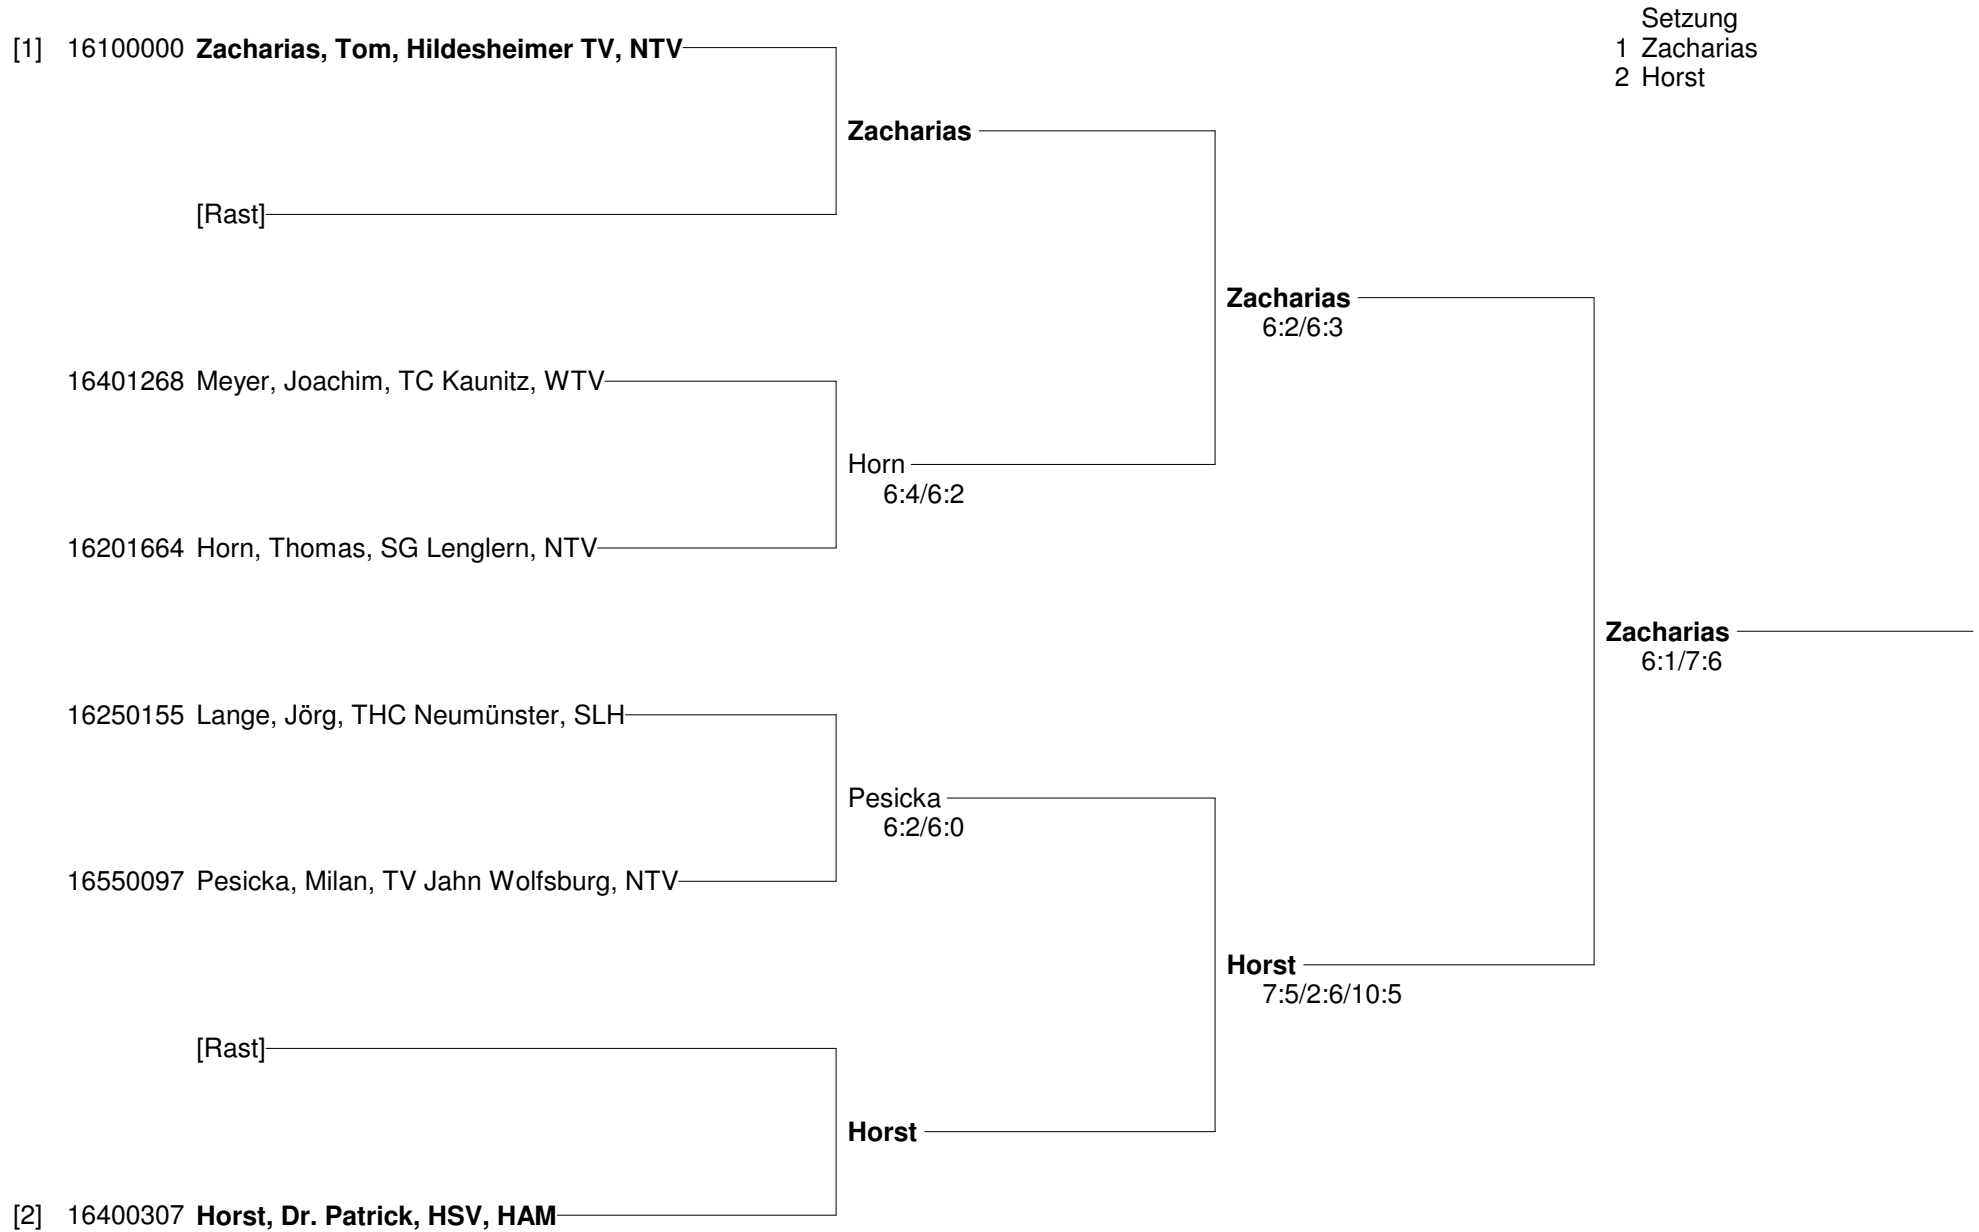

**Norddeutsche Open der Altersklassen Winter 2010
vom 25.-28. Februar 2010 im Sportpark Isernhagen
Herren 45**