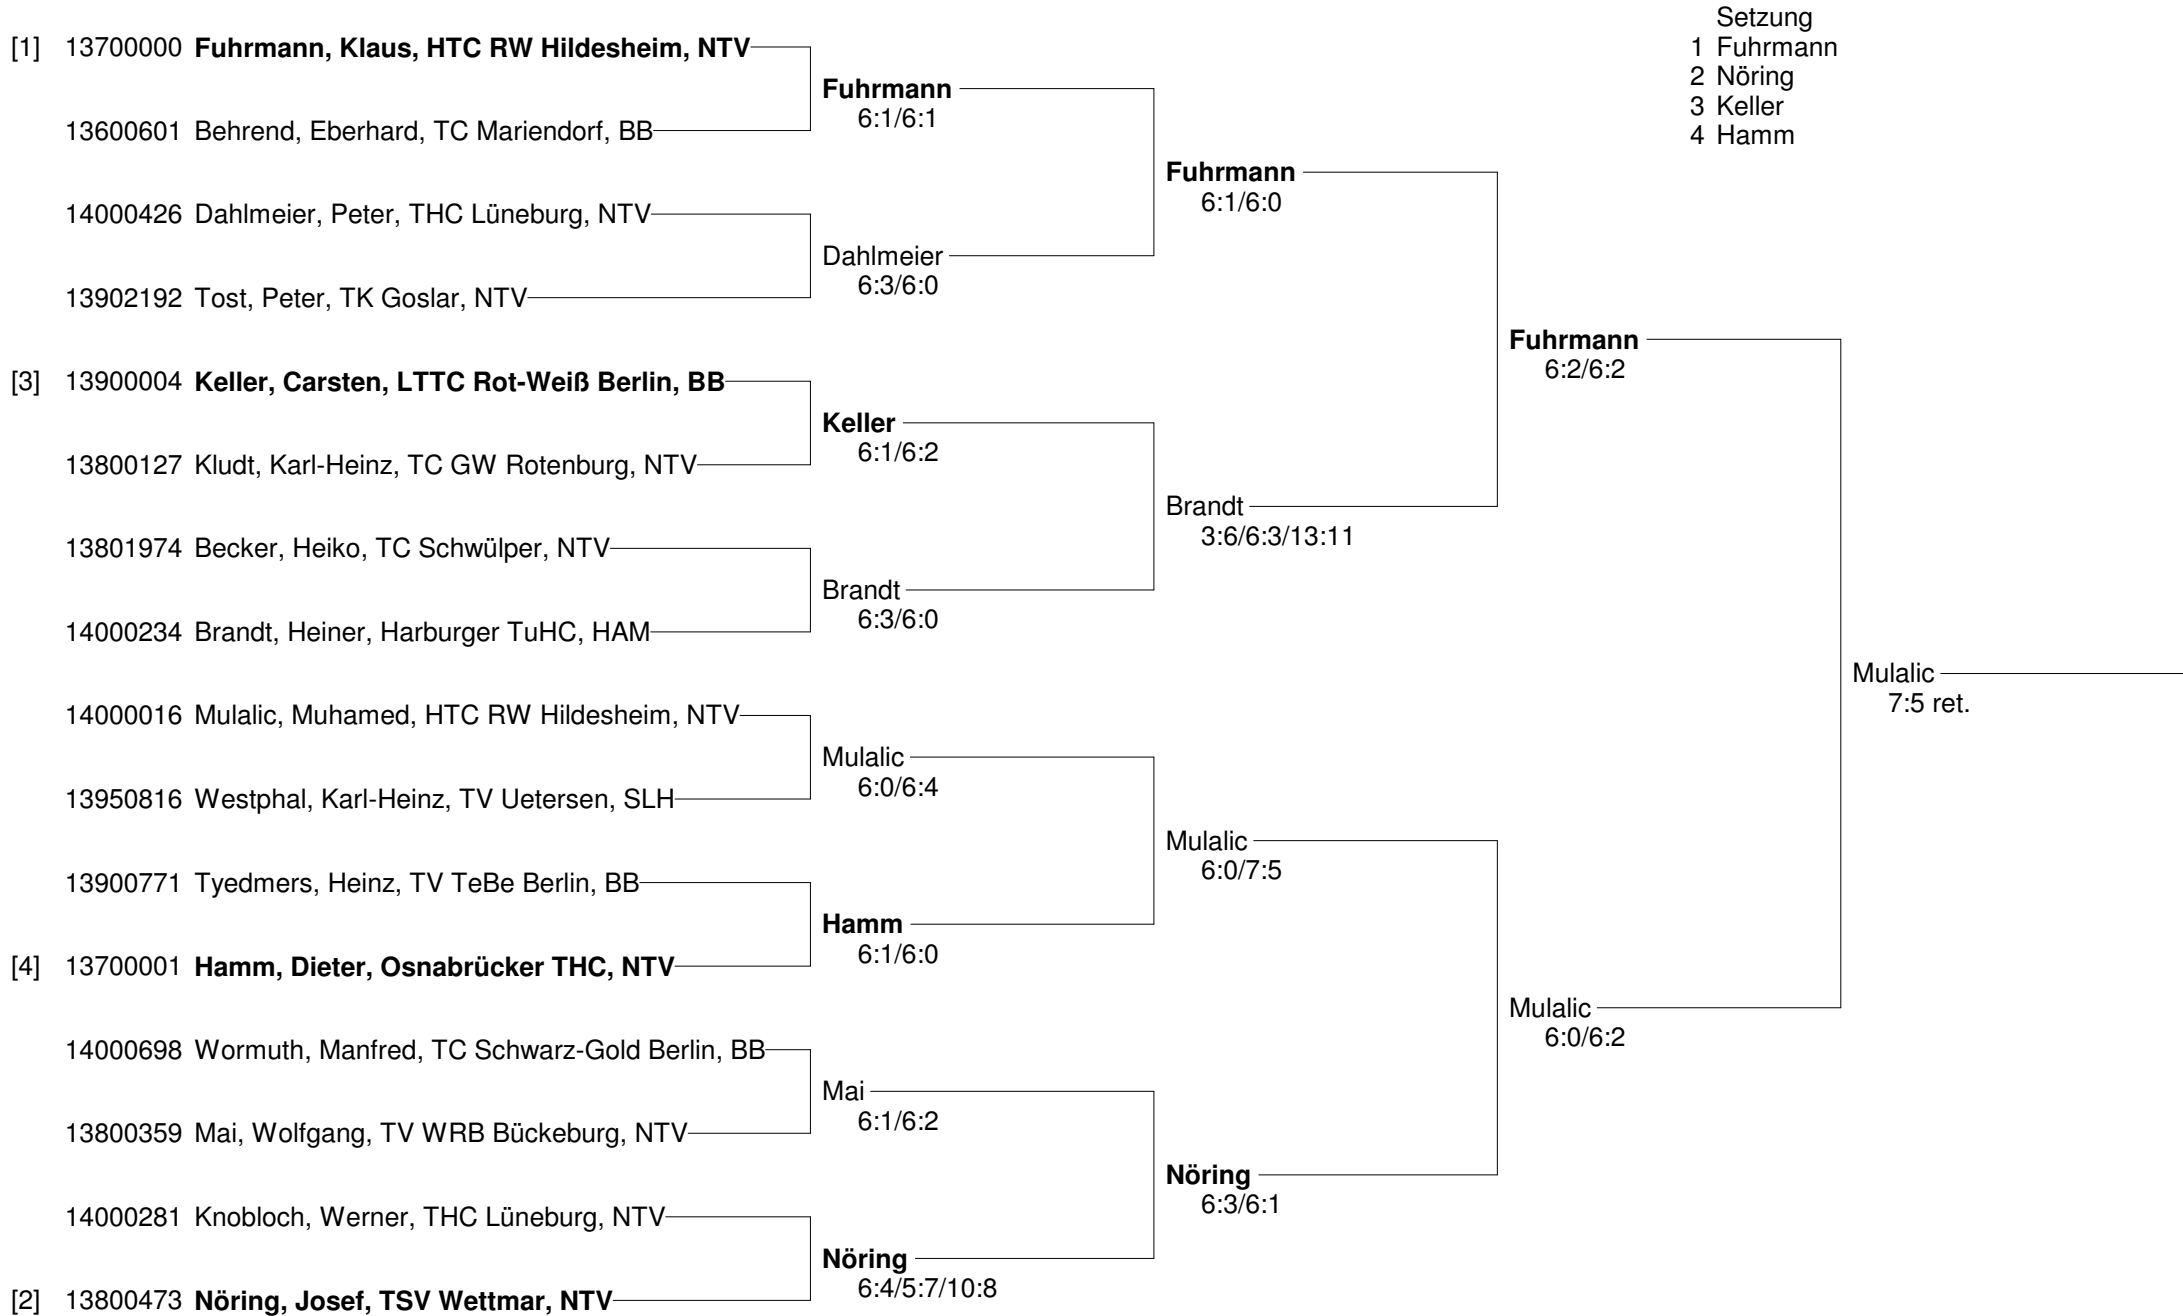

**Norddeutsche Open der Altersklassen Winter 2010
vom 25.-28. Februar 2010 im Sportpark Isernhagen
Herren 70**