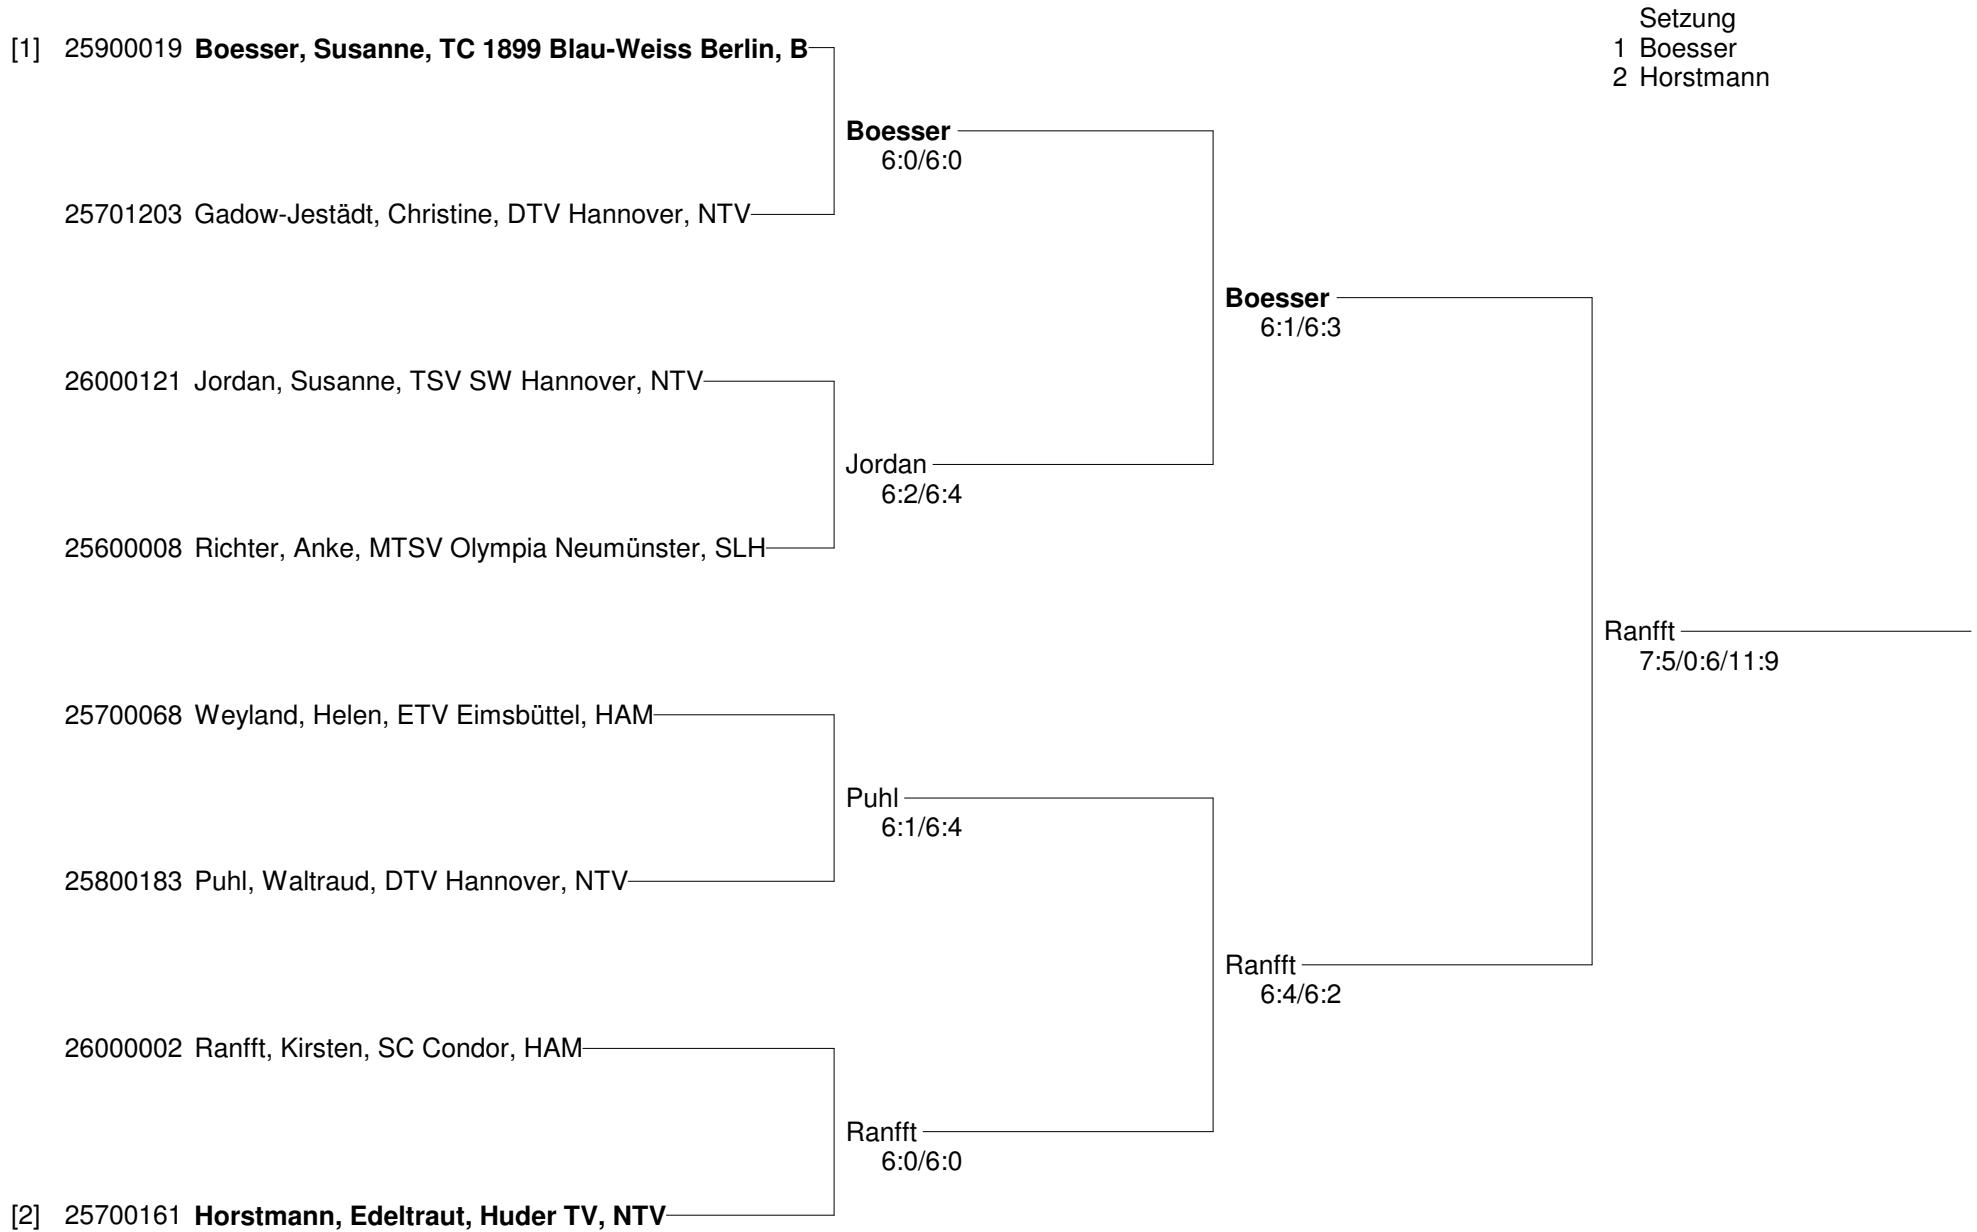

**Norddeutsche Open der Altersklassen Winter 2010
vom 25.-28. Februar 2010 im Sportpark Isernhagen
Damen 50**