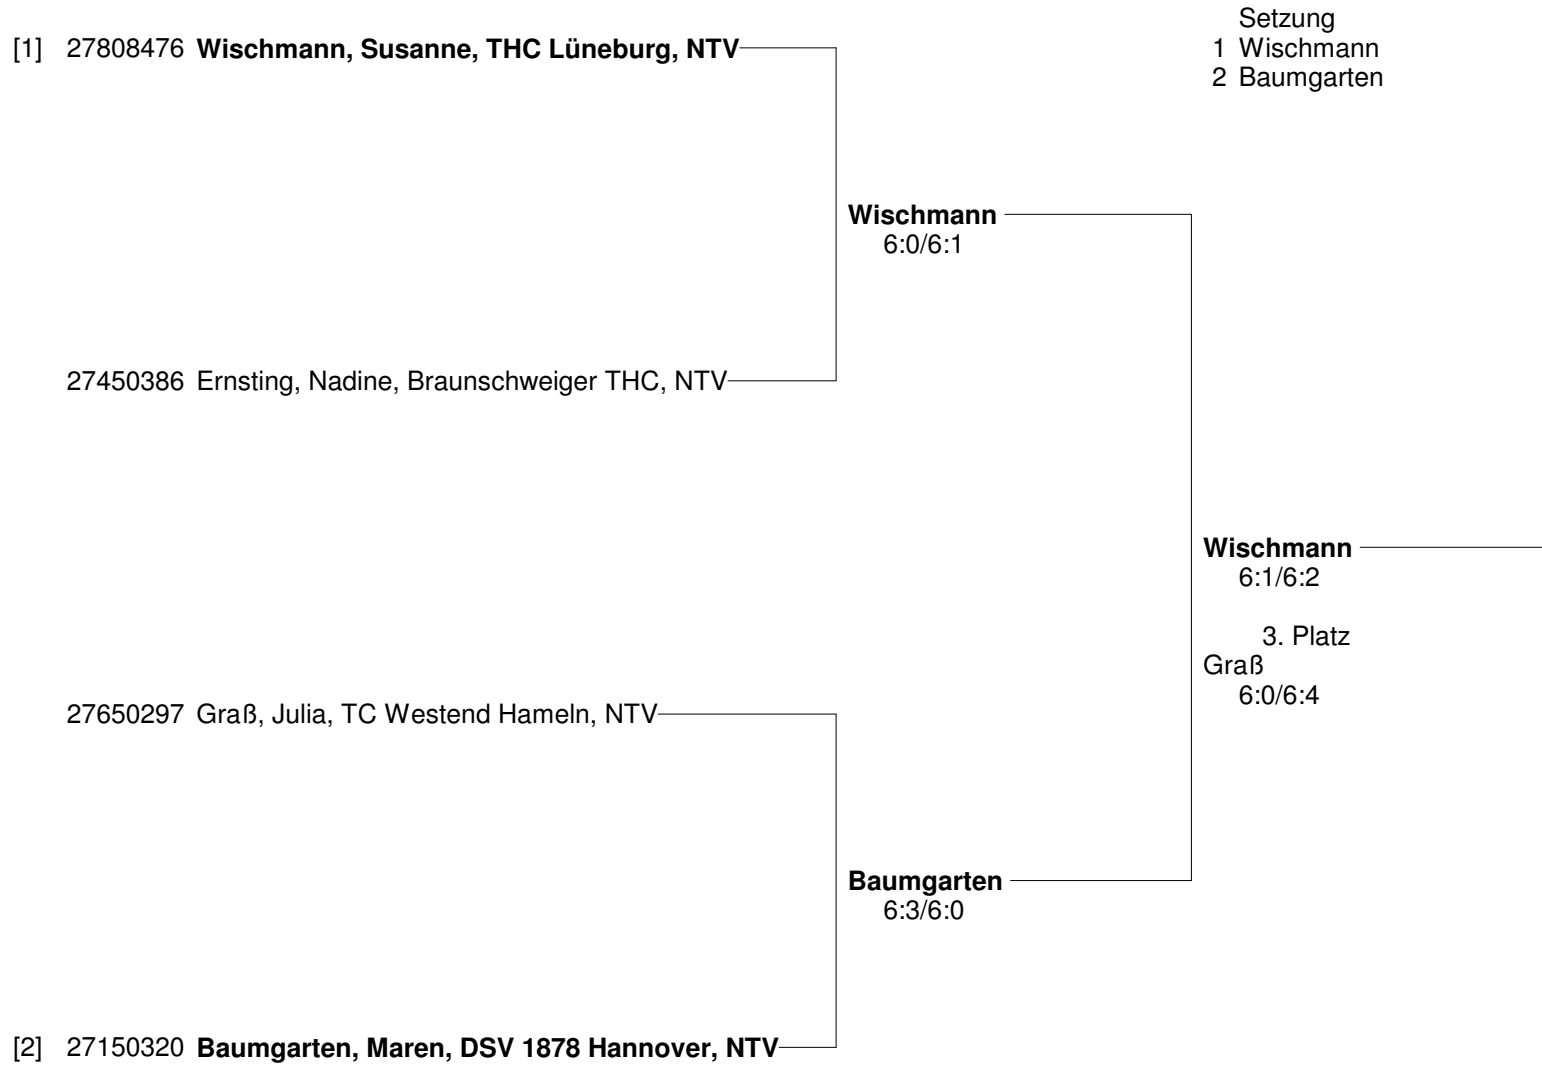

**Norddeutsche Open der Altersklassen Winter 2010  
vom 25.-28. Februar 2010 im Sportpark Isernhagen  
Damen 30/35**

**Norddeutsche Open der Altersklassen Winter 2010  
vom 25.-28. Februar 2010 im Sportpark Isernhagen  
Herren 30**