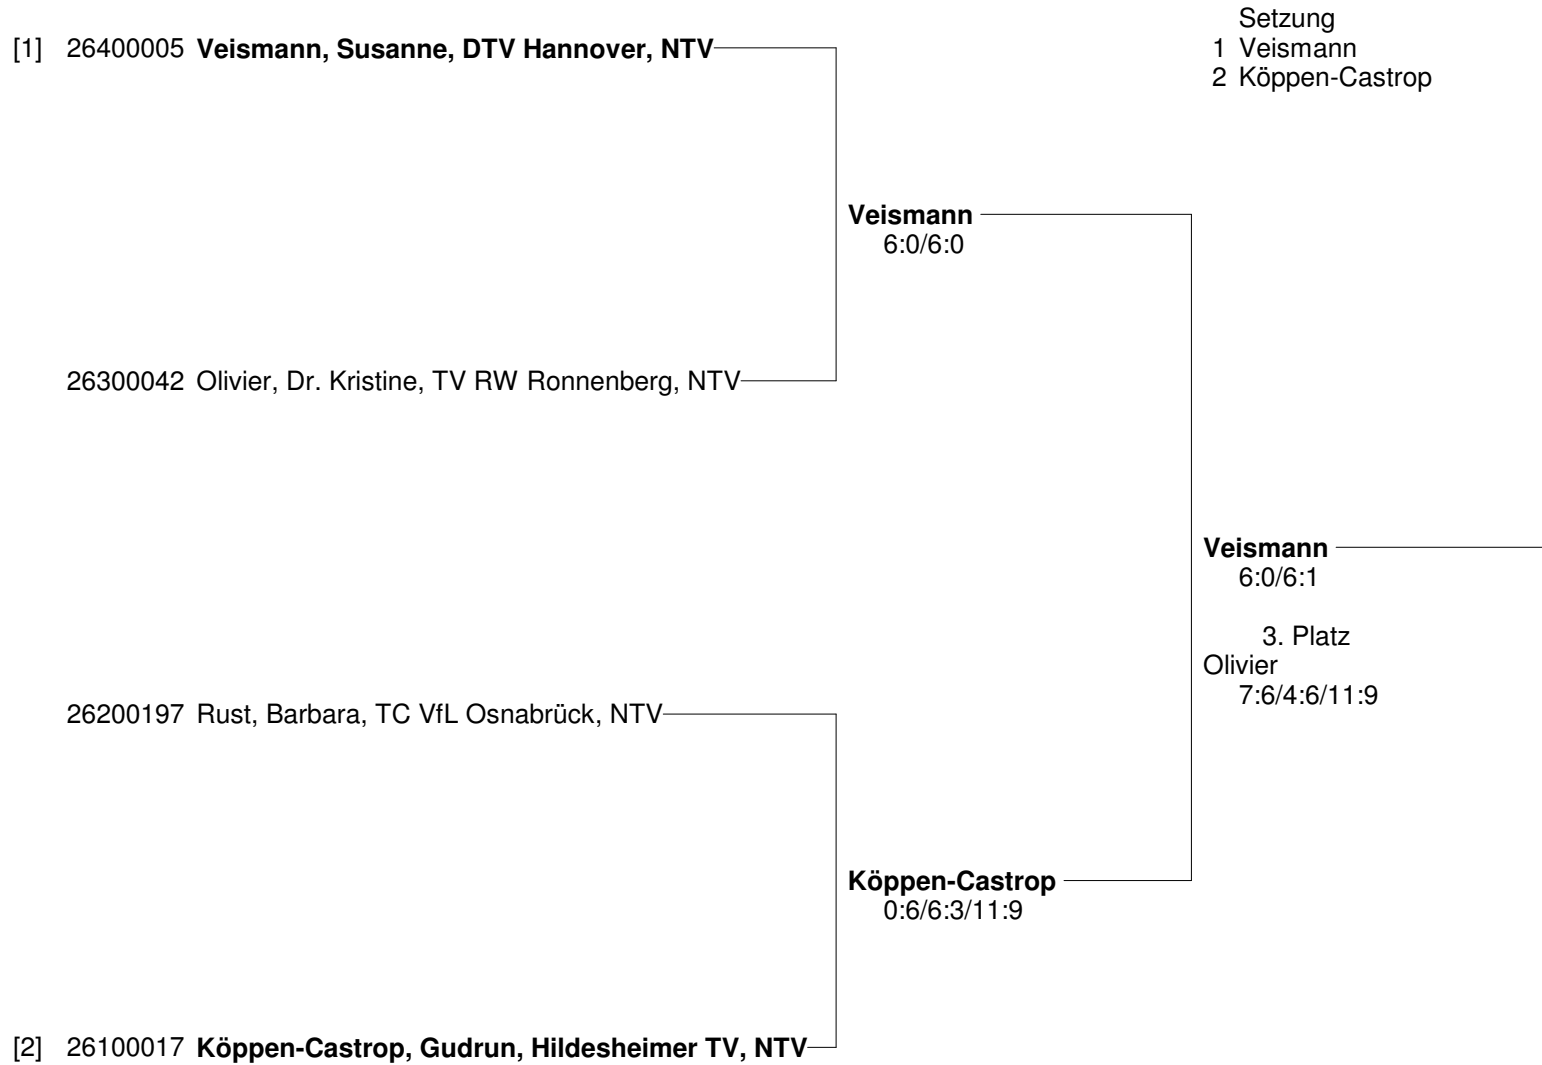

**Norddeutsche Open der Altersklassen Winter 2010
vom 25.-28. Februar 2010 im Sportpark Isernhagen
Damen 45**