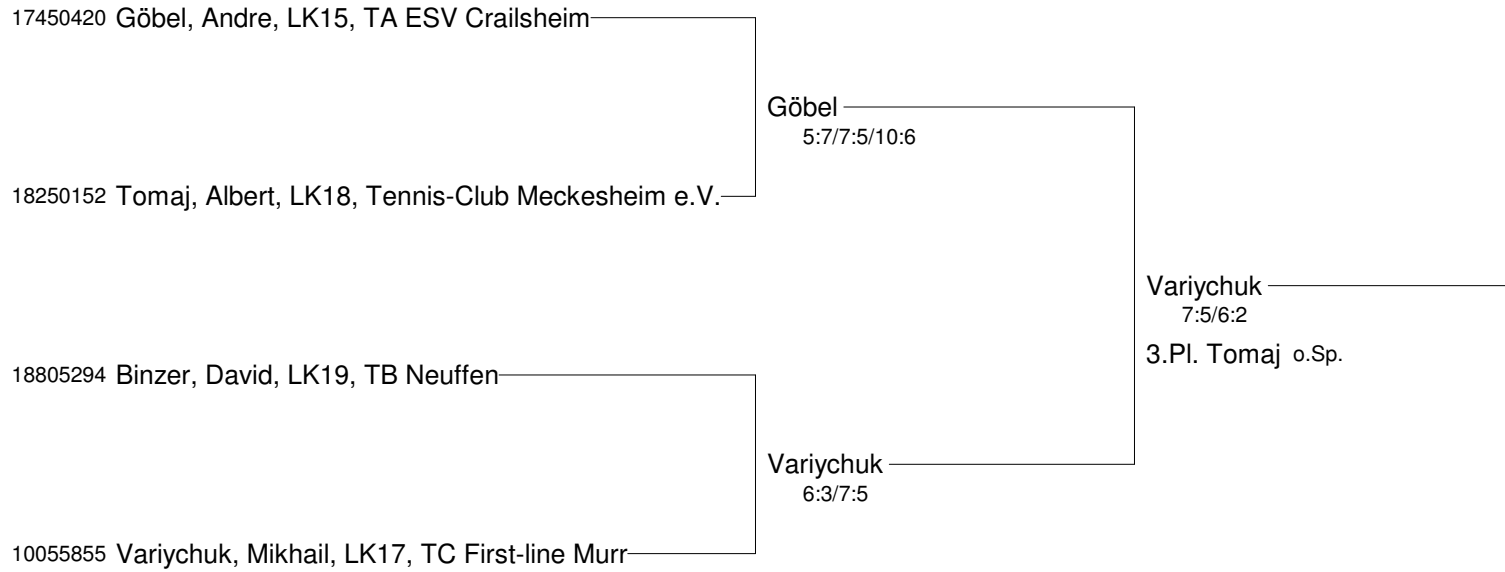

**LK Challenge Aktive Tagesturnier
Herren LK 14-23**

Gr. 1

Gr. 2