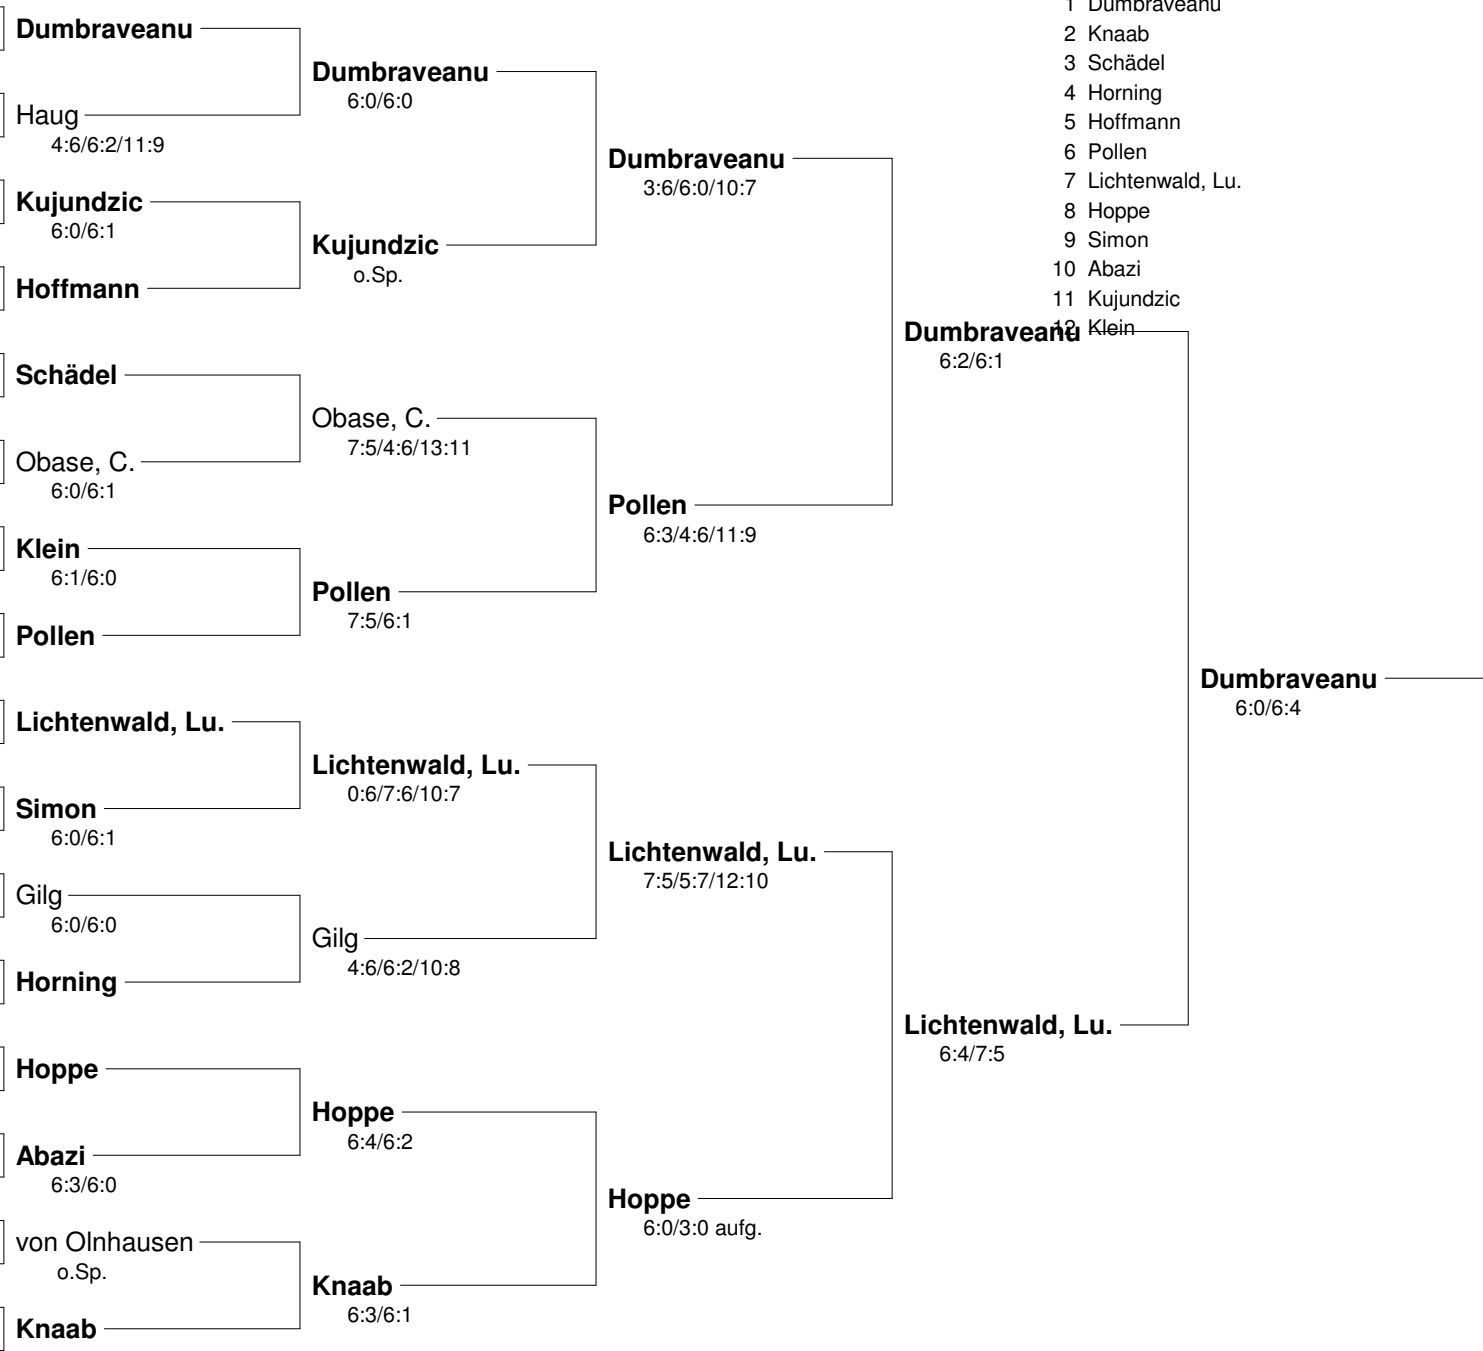

- [1] 2005005 **Dumbraveanu, Emma, 2000, TC Bad Friedrichshausen, WTB, deu**
- [11] 20052382 **Kujundzic, Elena, 2000, TC Bad Friedrichshausen, WTB, deu**
- [5] 20150614 **Hoffmann, Hannah, 2001, TC Blau-Weiß Vaihingen, WTB, deu**
- [3] 20151310 **Schädel, Lorena, 2001, TC Obereisesheim, WTB, deu**
- [12] 20050957 **Klein, Caroline, 2000, TC Ludwigsburg, WTB, deu**
- [6] 20251633 **Pollen, Finja, 2002, TC Augsburg Siebentisch, WTB, deu**
- [7] 20151446 **Lichtenwald, Luisa, 2001, TSG Hohenlohe, WTB, deu**
- [9] 20250730 **Simon, Kati, 2002, STC Schwäbisch Hall, WTB, deu**
- [4] 20250343 **Horning, Lavinia, 2002, TC Schönberg, BAD, deu**
- [8] 20200496 **Hoppe, Marie, 2002, TSG Backnang, WTB, D**
- [10] 20150133 **Abazi, Alma, 2001, TC R.W. Wiesloch, BAD, deu**
- [2] 20250205 **Knaab, Jana, 2002, TC BW Vaihingen-Rohr, WTB, deu**

- Setzung
- 1 Dumbraveanu
 - 2 Knaab
 - 3 Schädel
 - 4 Horning
 - 5 Hoffmann
 - 6 Pollen
 - 7 Lichtenwald, Lu.
 - 8 Hoppe
 - 9 Simon
 - 10 Abazi
 - 11 Kujundzic