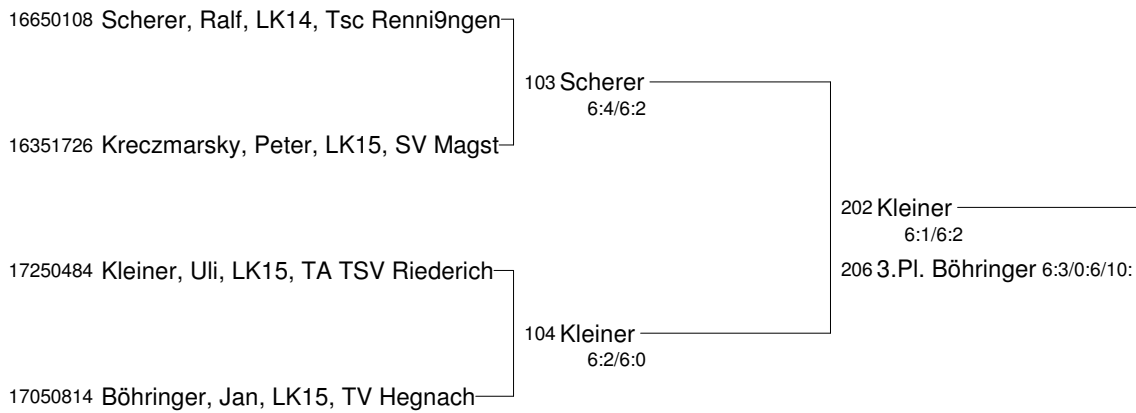

# SMASH'le - Das Rutesheimer LK-Turnier

## Herren 40 Einzel LK 10-18

Gr. 1

Gr. 2

Gr. 3

Gr. 4