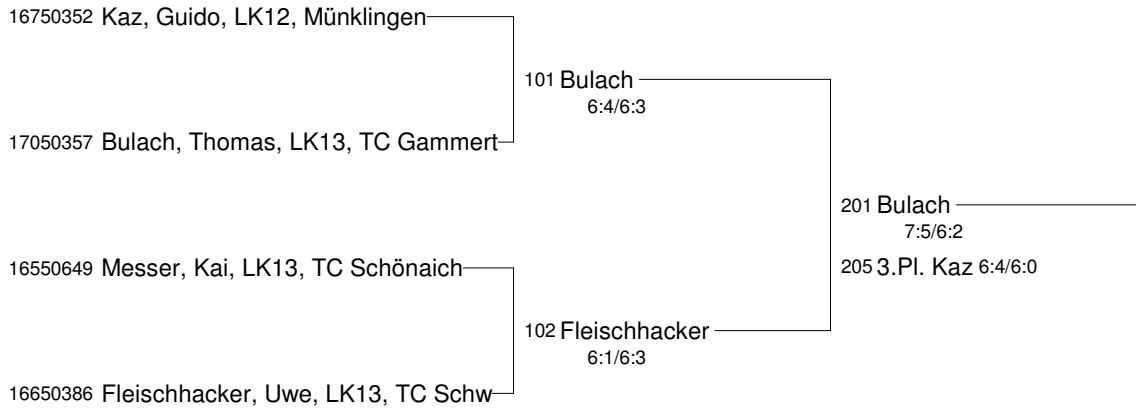

# SMASH'le - Das Rutesheimer LK-Turnier

## Herren 40 Einzel LK 10-18

Gr. 1

Gr. 2

Gr. 3

Gr. 4