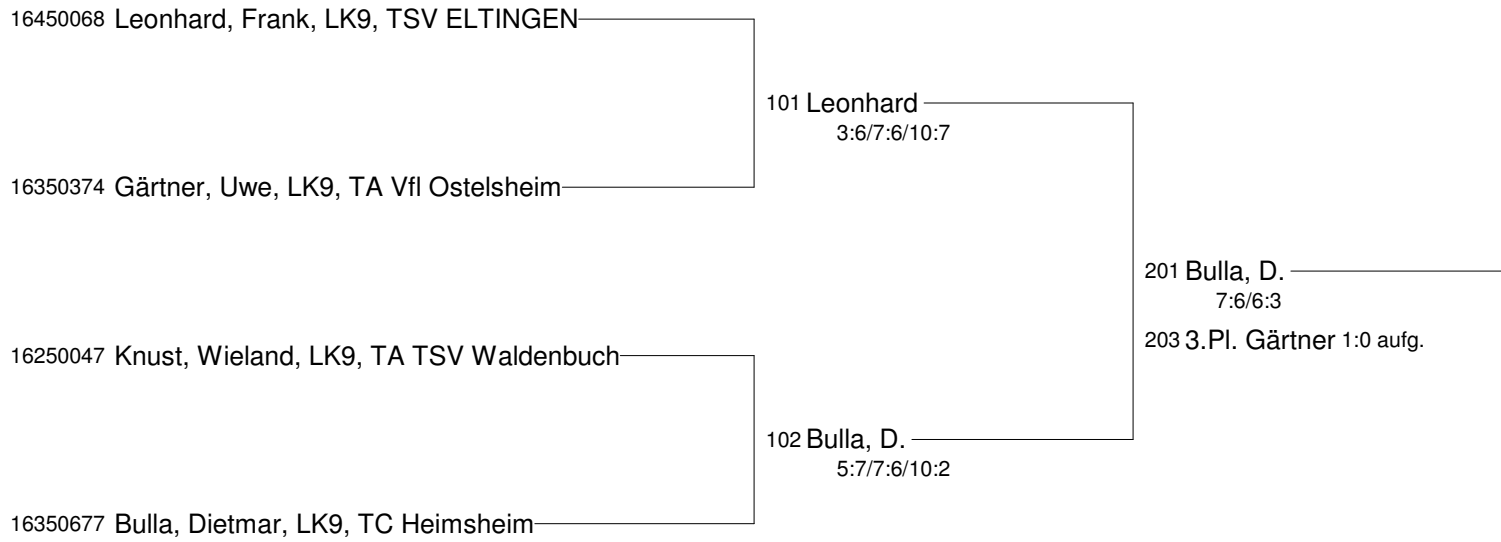

SMASH'le - Das Rutesheimer LK-Turnier

Herren 50 Einzel LK 1-12

Gr. 1

Gr. 2