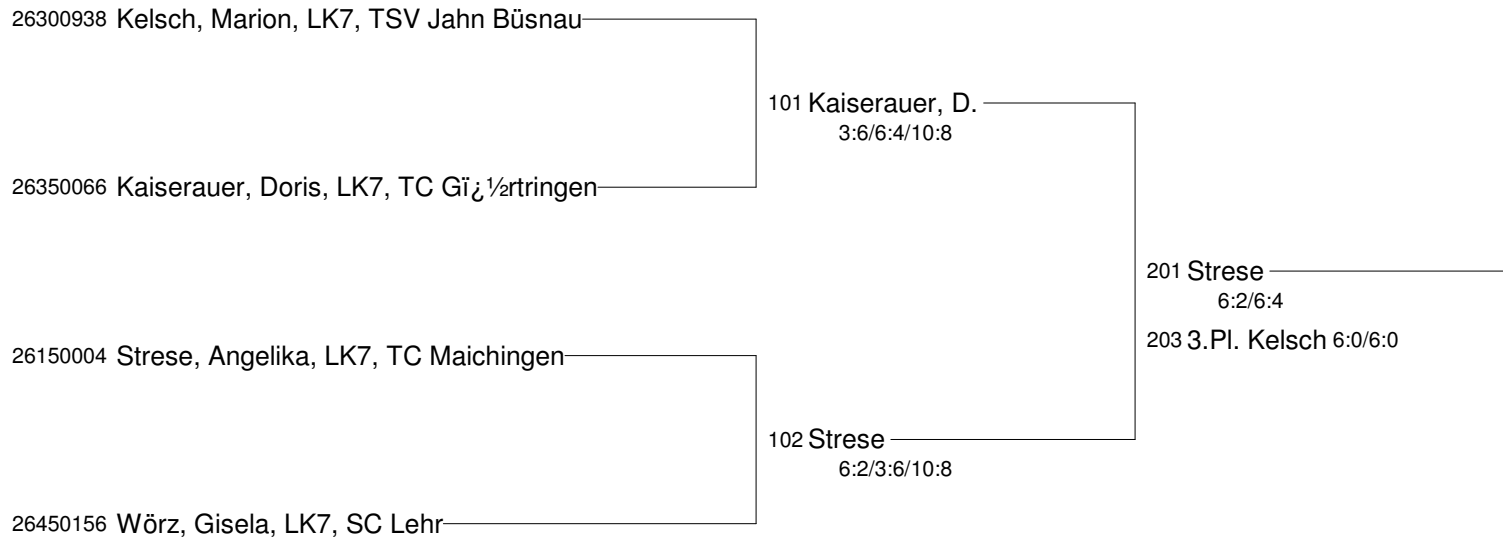

SMASH'le - Das Rutesheimer LK-Turnier
Damen 40 Einzel LK 1-12

Gr. 1

Gr. 2