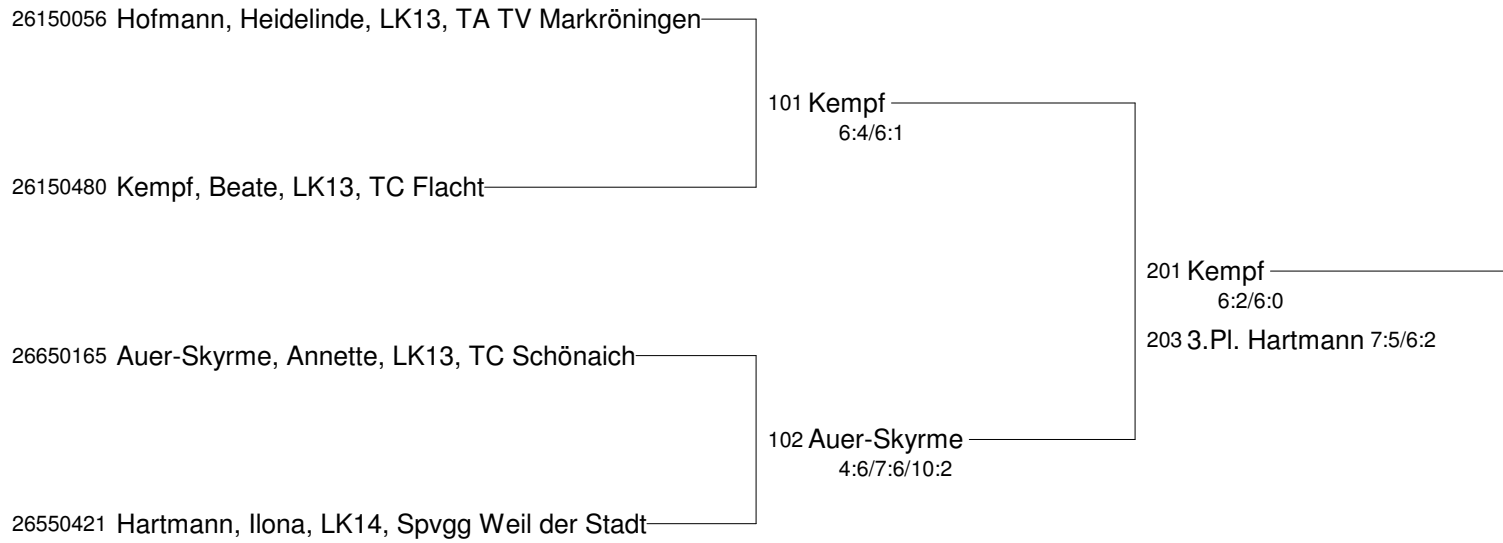

SMASH'le - Das Rutesheimer LK-Turnier

Damen 40 Einzel LK 10-18

Gr. 1

Gr. 2