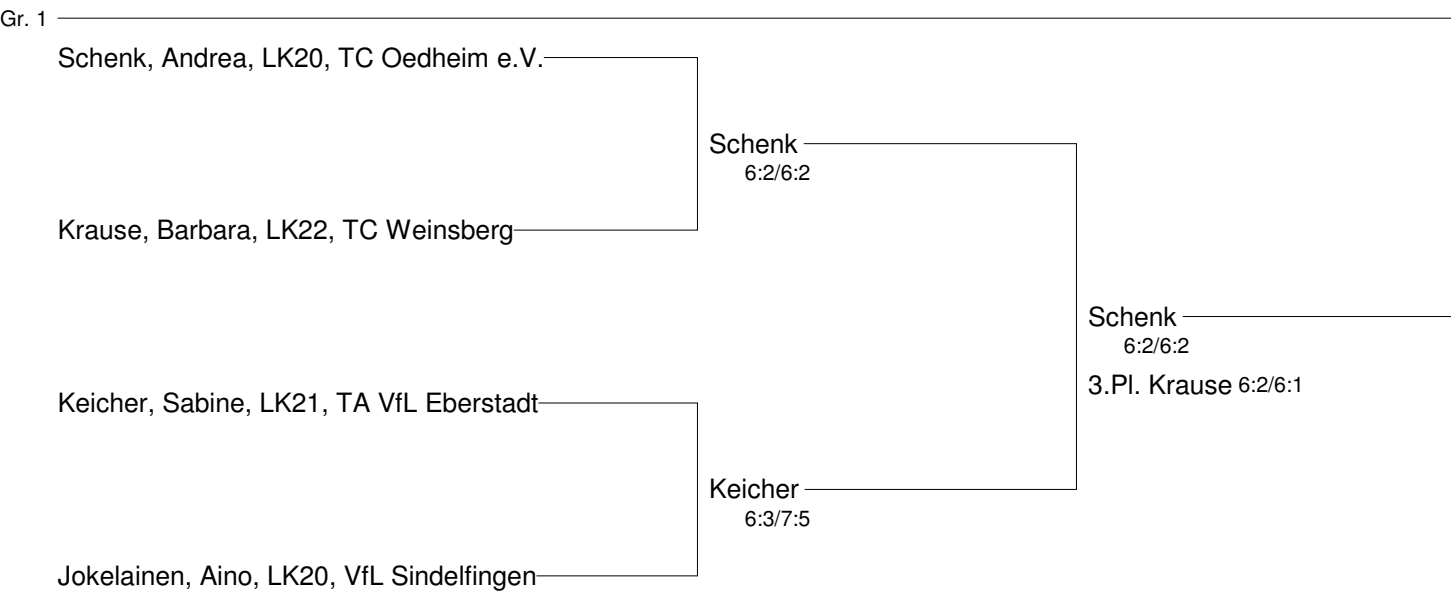

LK-Tagesturnier - TA VfL Eberstadt
Damen 40 B (LK 10-18) und Damen 40 C (LK 16-23)
Damen 40 C (LK 16-23)

Gr. 2

Mayer, Maria Bernadette, LK23, TA VfL Eberstadt	—	Ditsch, Tamara	6:2/6:0
Ditsch, Tamara, LK23, TC Großheppach	—	Klotz, Edelgard	0:6/0:6
Klotz, Edelgard, LK23, TC Dettenhausen	—	Mayer, Maria Bernadette	6:3/6:2