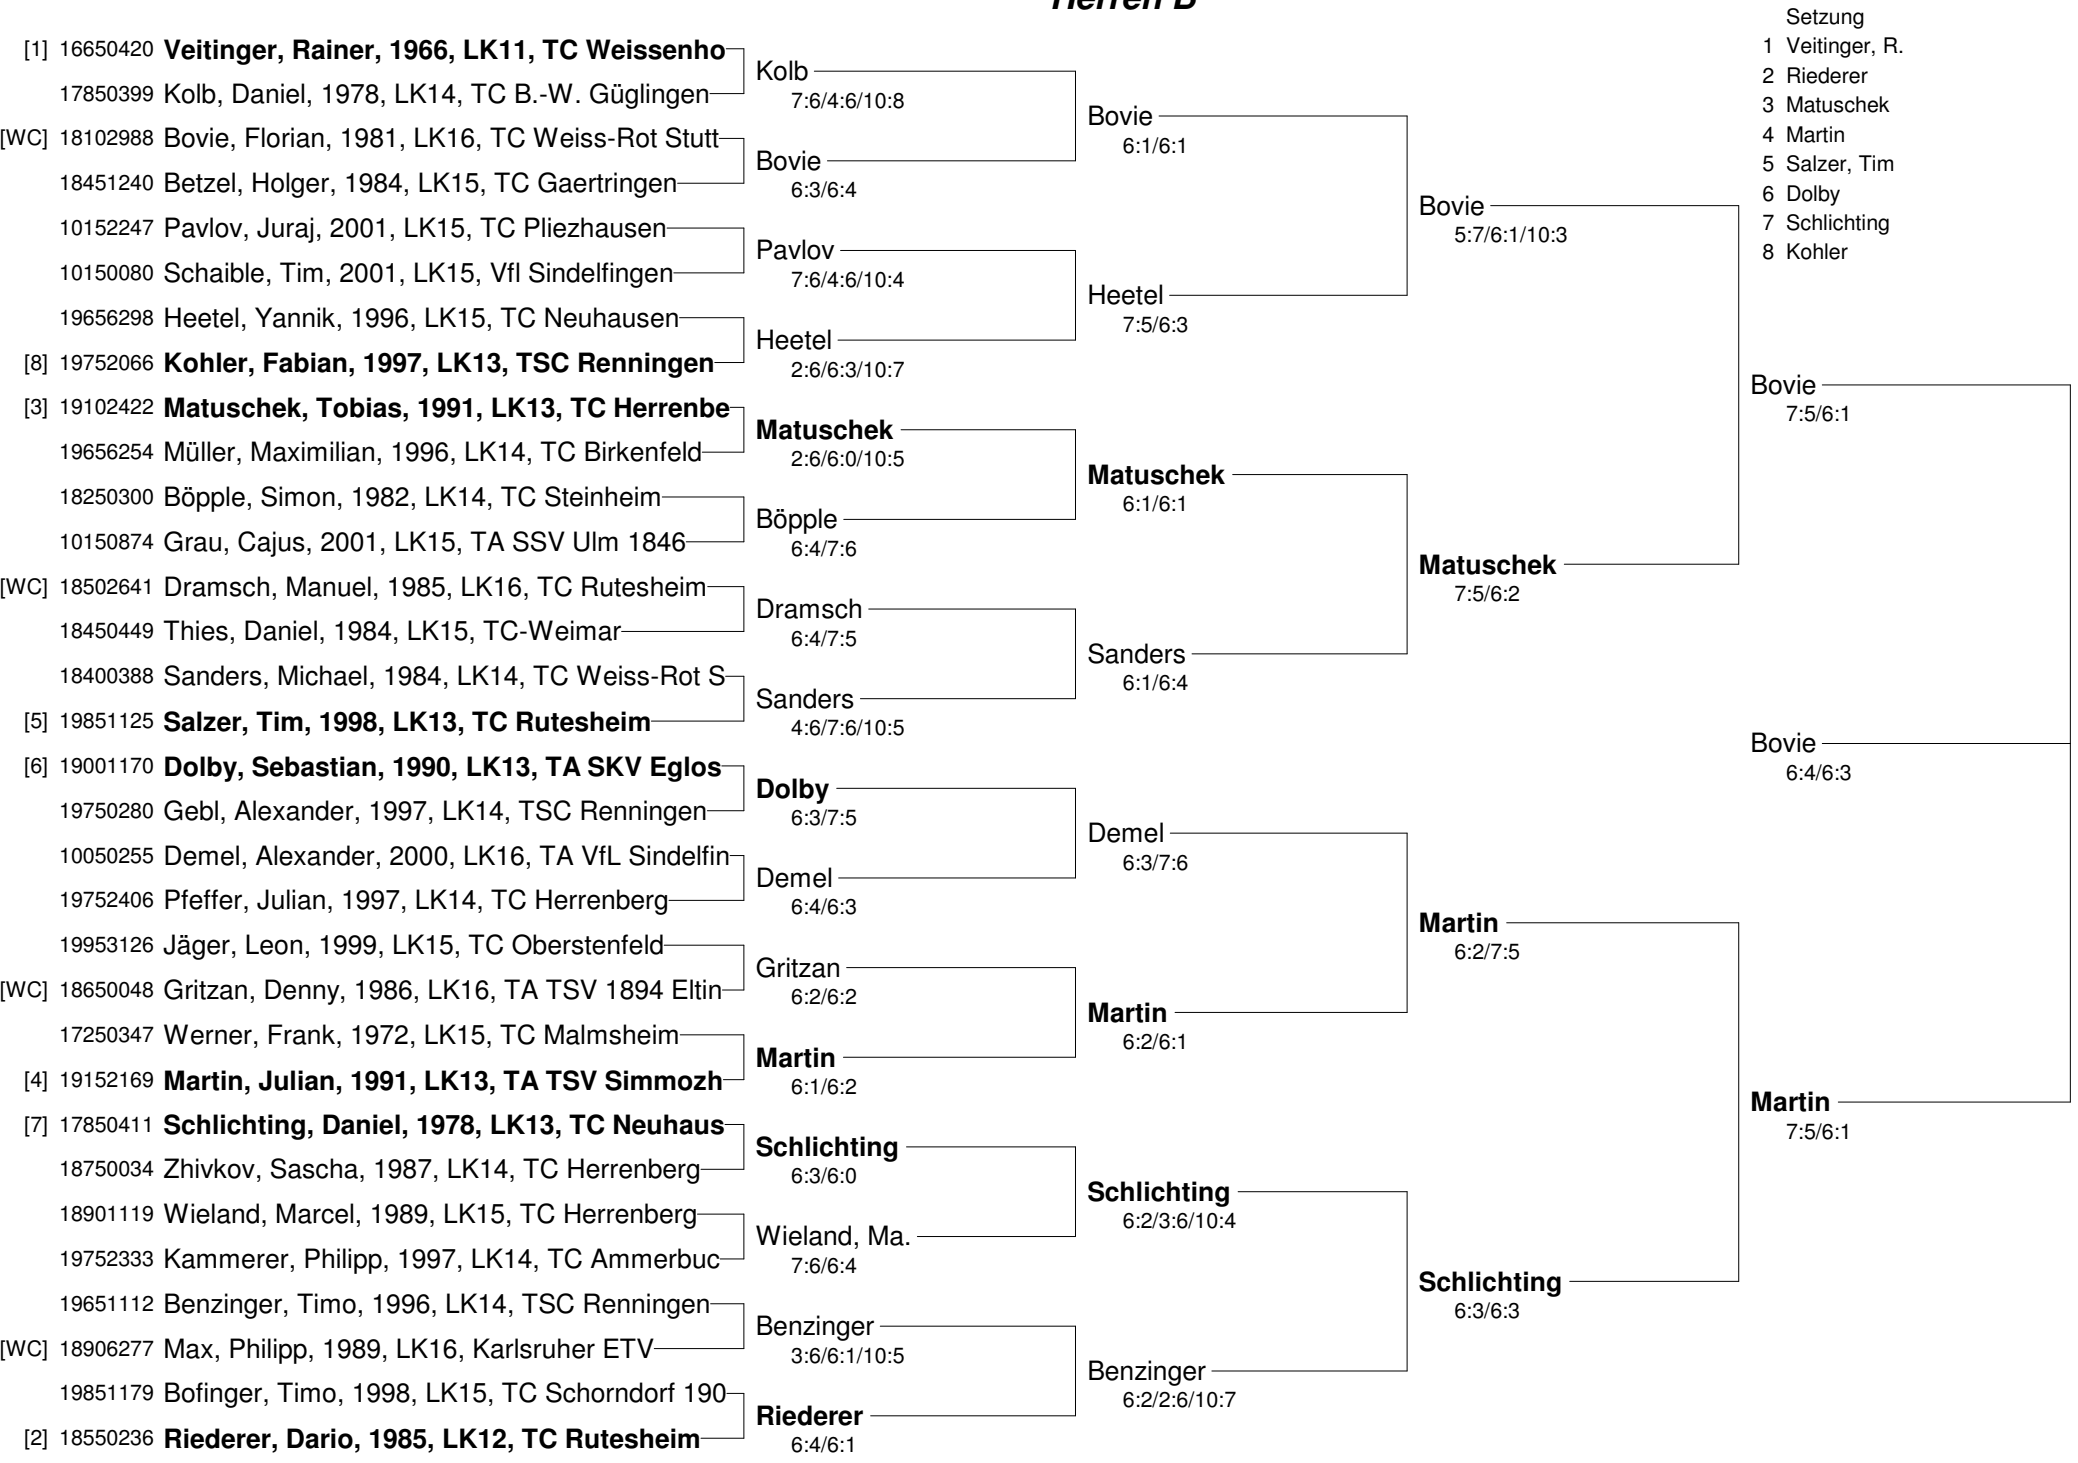

SMASH'le - Das Rutesheimer LK-Turnier

Herren B

- Setzung
- 1 Veitinger, R.
 - 2 Riederer
 - 3 Matuschek
 - 4 Martin
 - 5 Salzer, Tim
 - 6 Dolby
 - 7 Schlichting
 - 8 Kohler