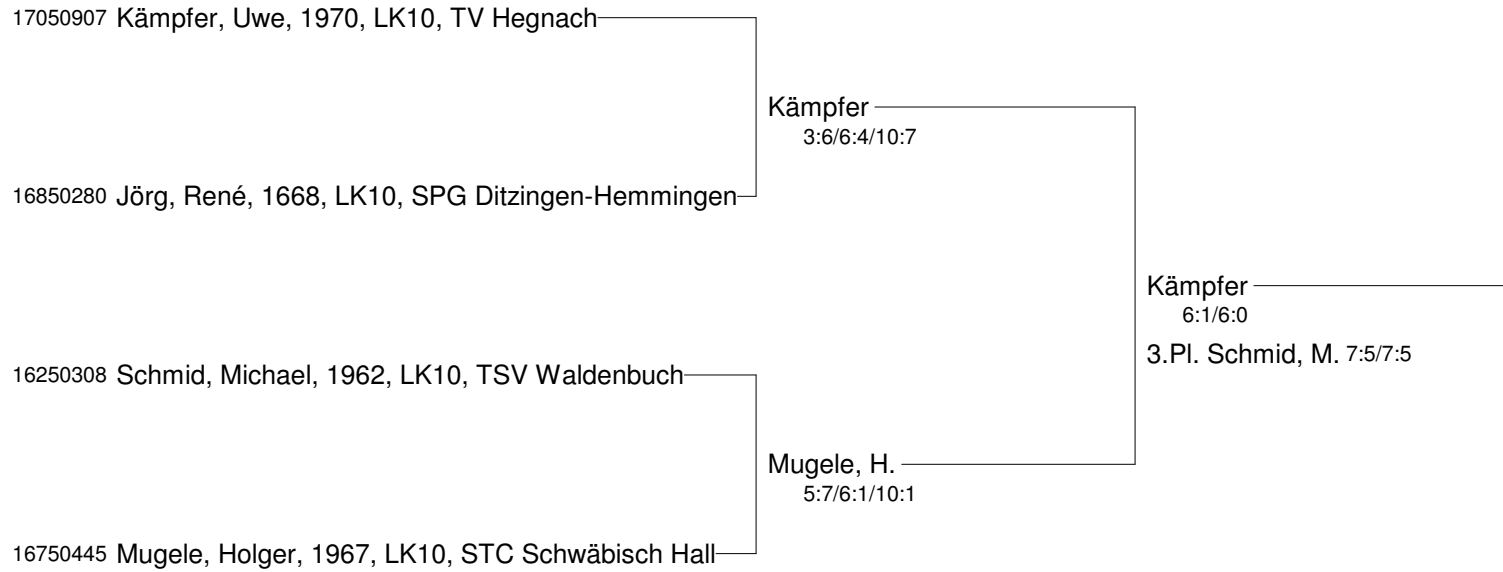

SMASH'le - Das Rutesheimer LK-Turnier

Herren 40 B

Gr. 1

Gr. 2