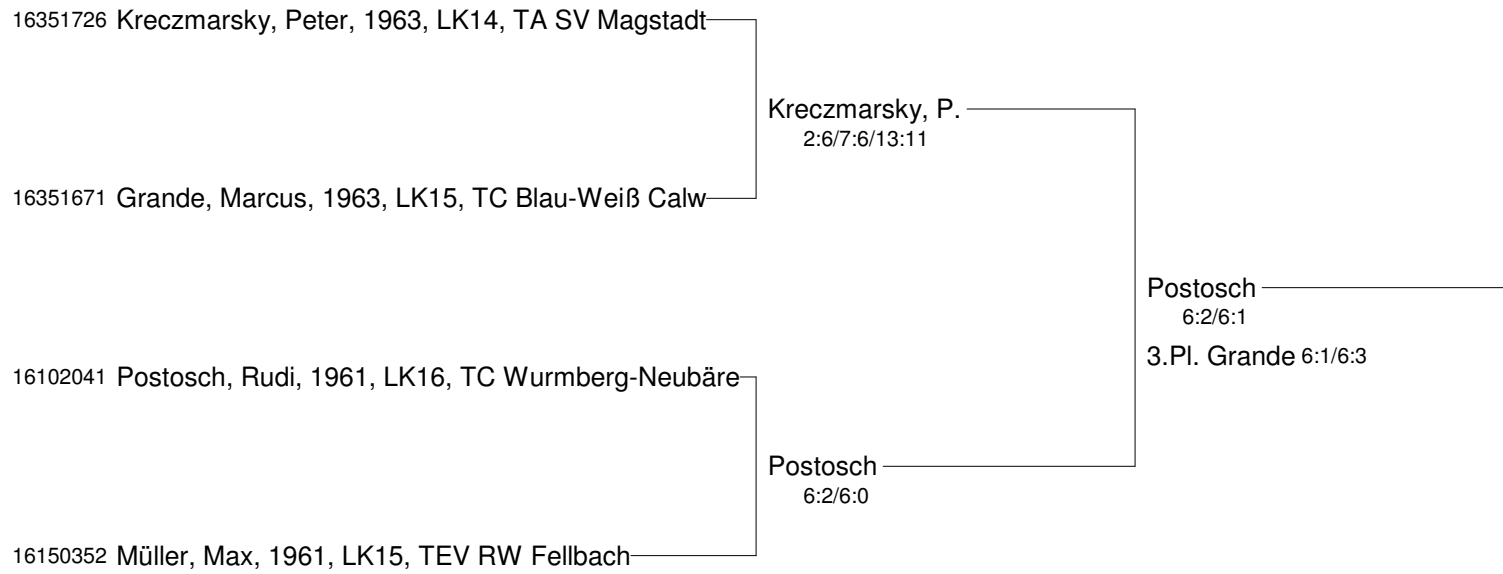

SMASH'le - Das Rutesheimer LK-Turnier

Herren 50 B

Gr. 1

Gr. 2