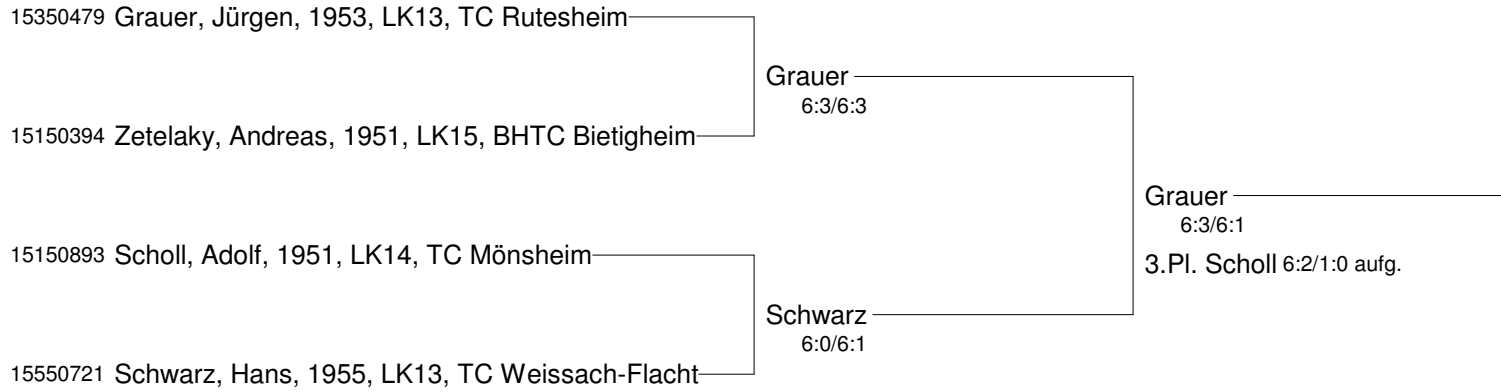

SMASH'le - Das Rutesheimer LK-Turnier

Herren 60 A/B

Gr. 1

Gr. 2

Gr. 3