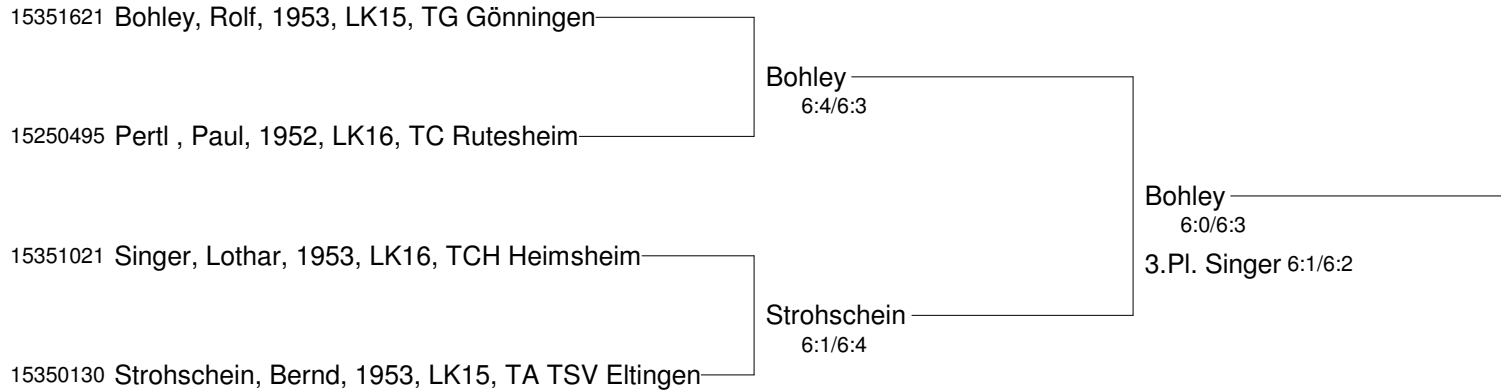

SMASH'le - Das Rutesheimer LK-Turnier

Herren 60 A/B

Gr. 1

Gr. 2

Gr. 3