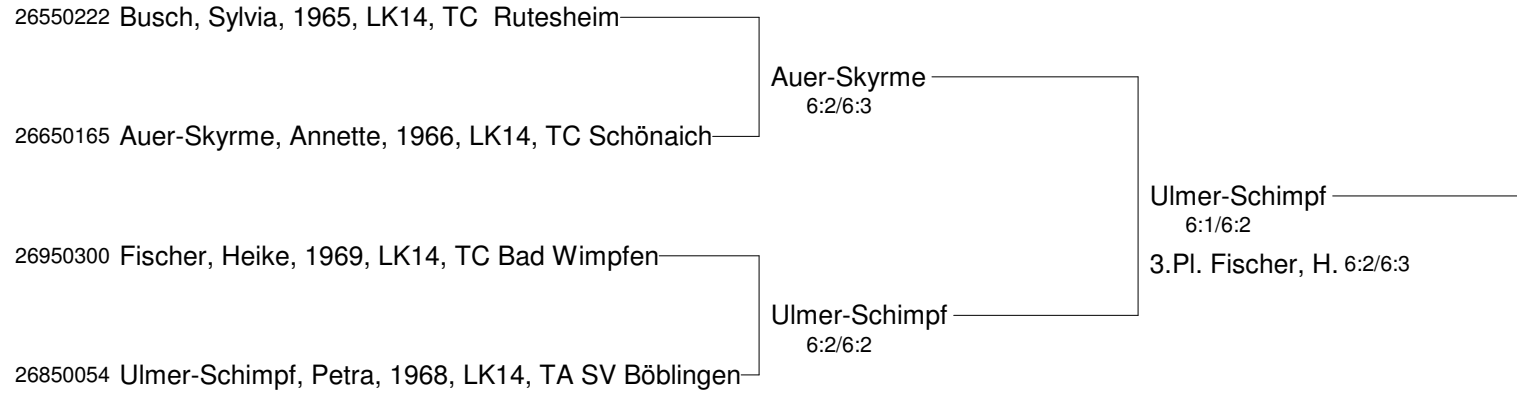

# SMASH'le - Das Rutesheimer LK-Turnier

## Damen 40 B/C

Gr. 1

Gr. 2

Gr. 3