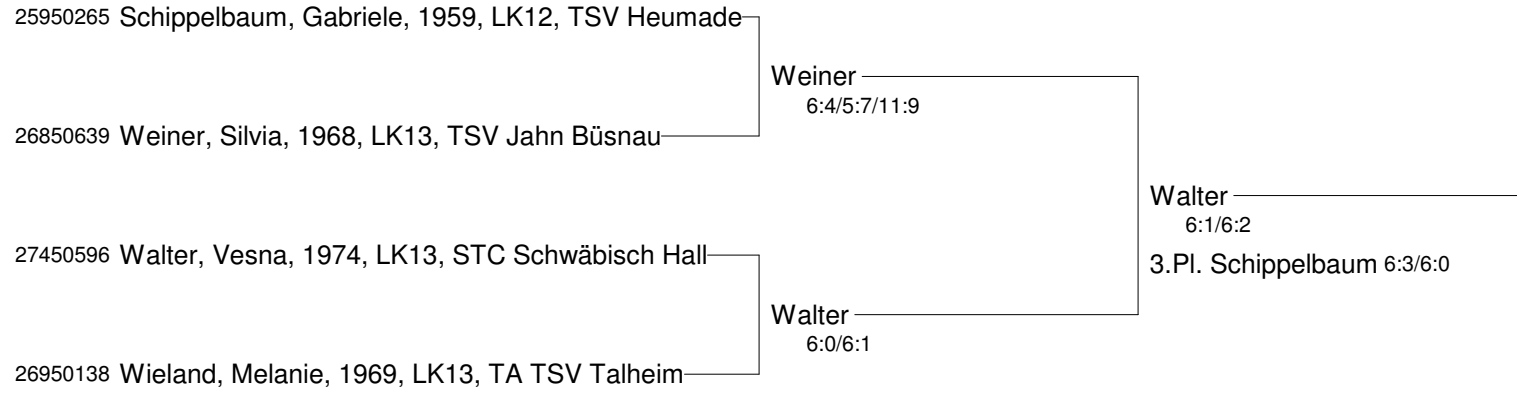

# SMASH'le - Das Rutesheimer LK-Turnier

## Damen 40 B/C

Gr. 1

Gr. 2

Gr. 3