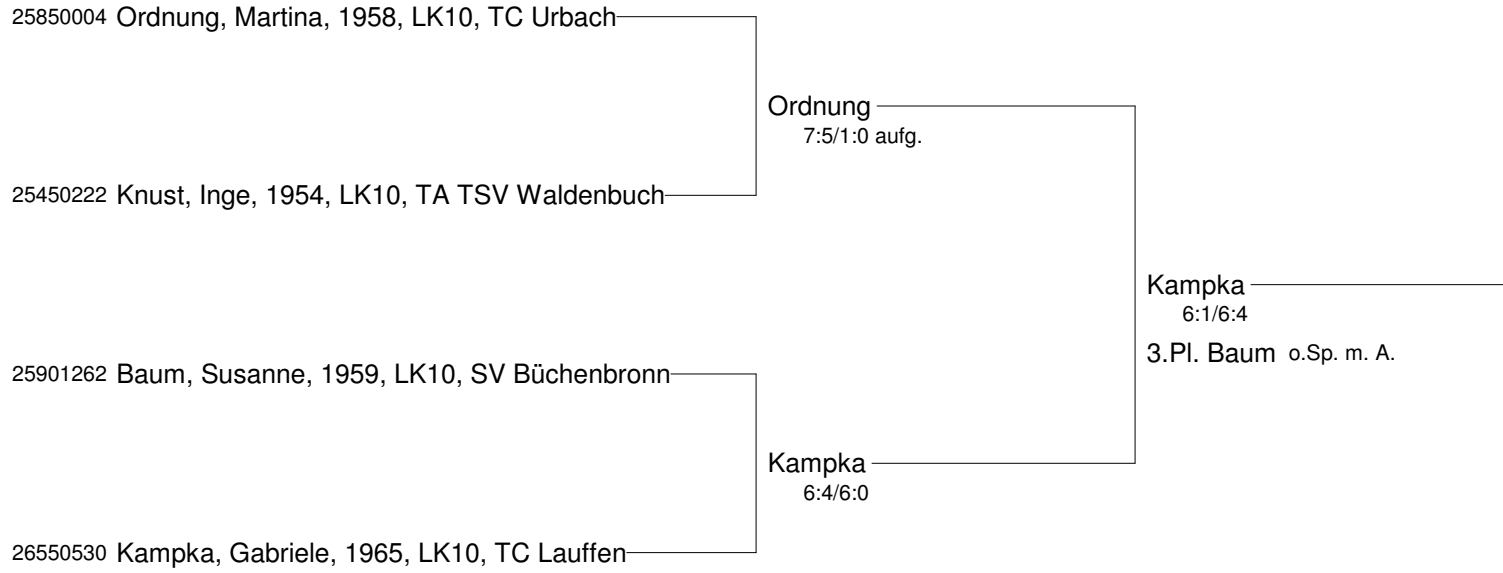

SMASH'le - Das Rutesheimer LK-Turnier

Damen 50 A

Gr. 1

Gr. 2