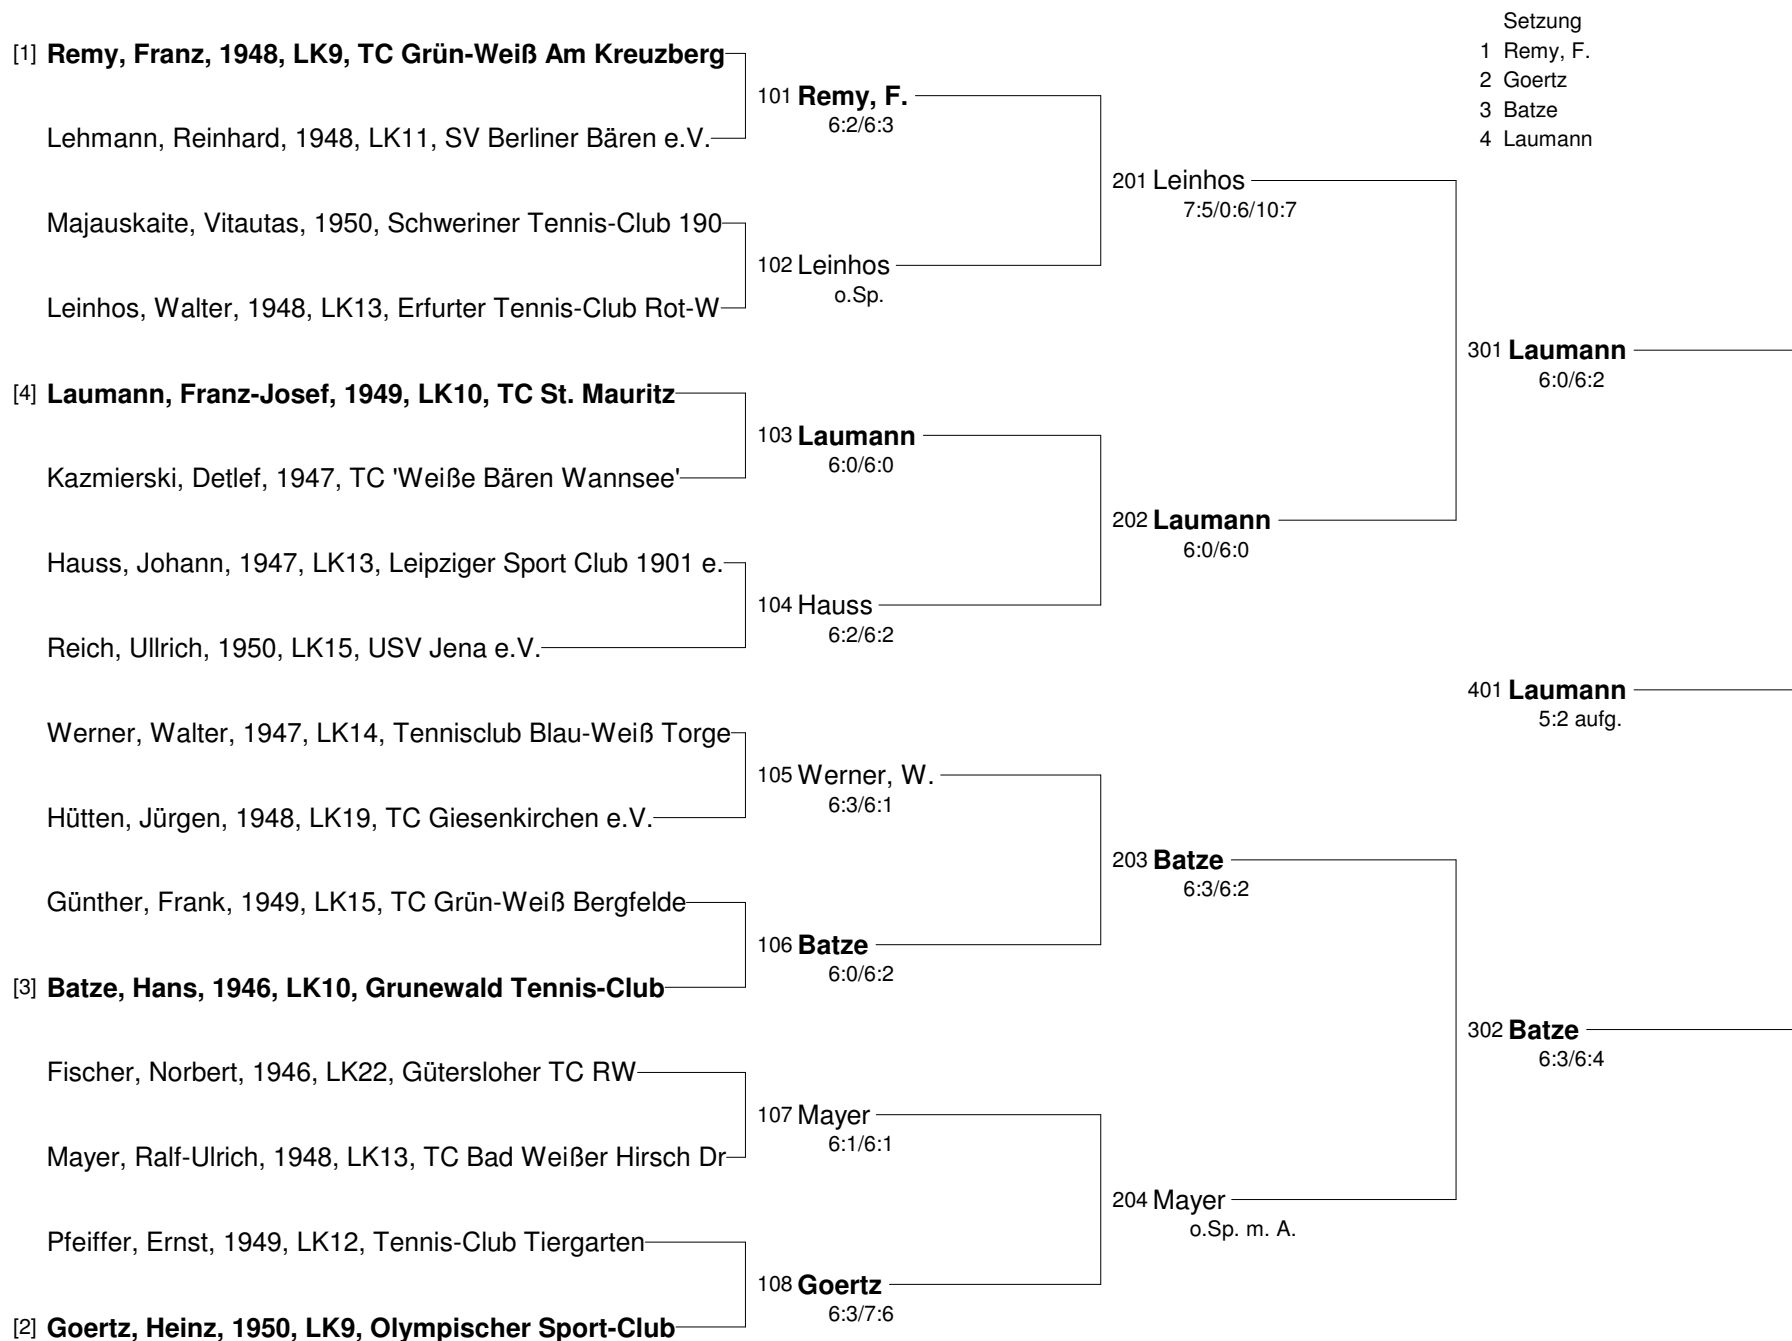

## 9. Usedom Senior OPEN 2015 Herren 65 Einzel Nebenrunde

Setzung  
 1 Remy, F.  
 2 Goertz  
 3 Batze  
 4 Laumann