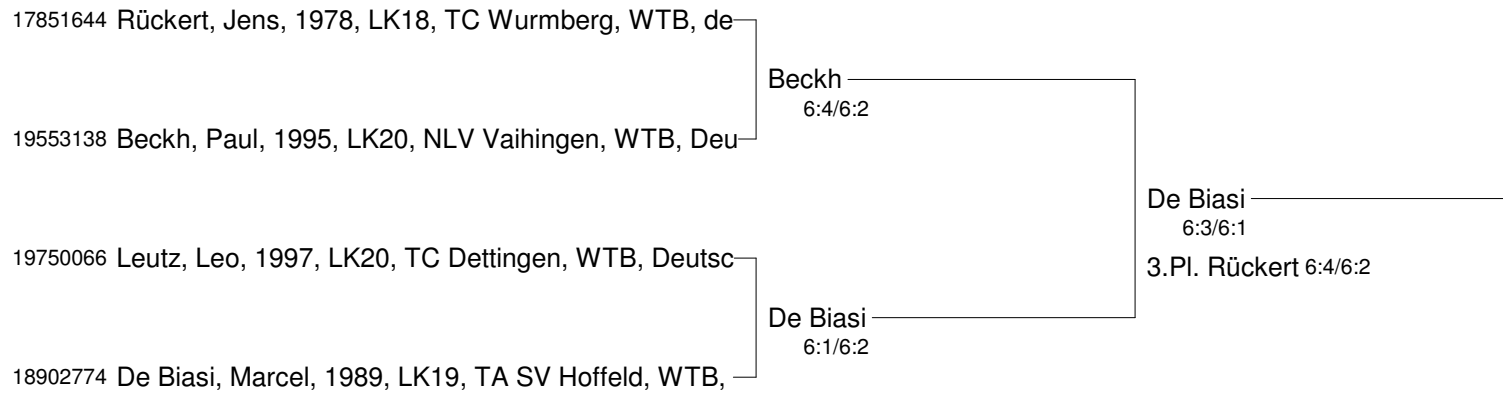

# Last Hope Cup I 2015 (Aktive)

## Herren (LK 16-23)

Gr. 1

Gr. 2

Gr. 3