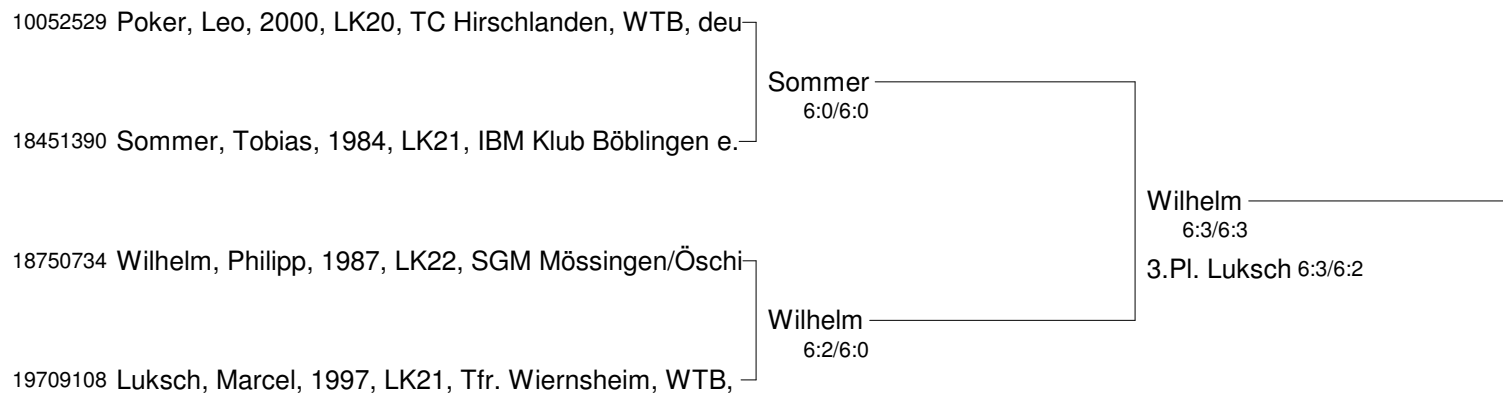

# Last Hope Cup I 2015 (Aktive)

## Herren (LK 16-23)

Gr. 1

Gr. 2

Gr. 3