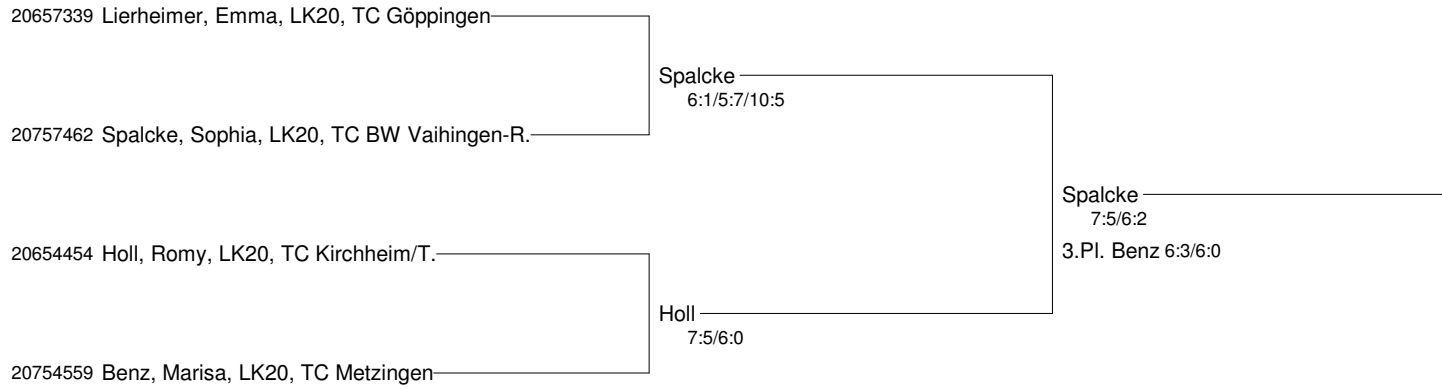

5.LK-Tagesturnier Neckartenzlingen U 12/14 m/w
 16. Februar 2020
 U 14w

Gr. 1

Gr. 2

20657523 Wauschkuhn, Emily, LK21, TA SV Sillenbuch	Stoll, Sarah	6:1/6:4
20752443 Stoll, Sarah, LK22, TC Degerloch	Klein, Amelie	6:0/6:1
20652073 Klein, Amelie, LK22, TC Kirchheim/T.	Wauschkuhn, Emily	1:6/0:6

Gr. 3

20805300 Schlumpberger, Theresa, LK23, TC Doggenburg	Kiefer, Isabelle	5:7/6:3/10:7
20757535 Kiefer, Isabelle, LK23, TC Weissenhof	Dose, Lina	6:4/3:6/8:10
20755288 Dose, Lina, LK23, TC Bernhausen	Schlumpberger, Theresa	3:6/1:6